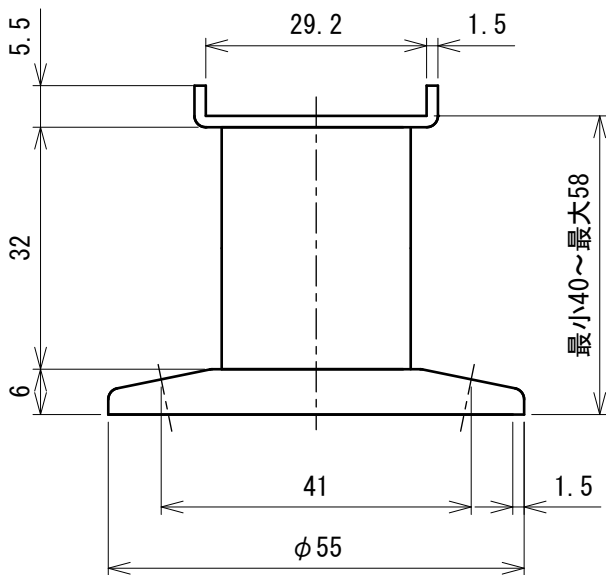

| | |
|------|---------------|
| 品番 | No.1602 |
| 品名 | グレビティヒンジ用サポート |
| 材質 | SUS304 |
| 取付ねじ | ⊕丸皿タッピンねじ4×25 |

1602-H1

1602-H2