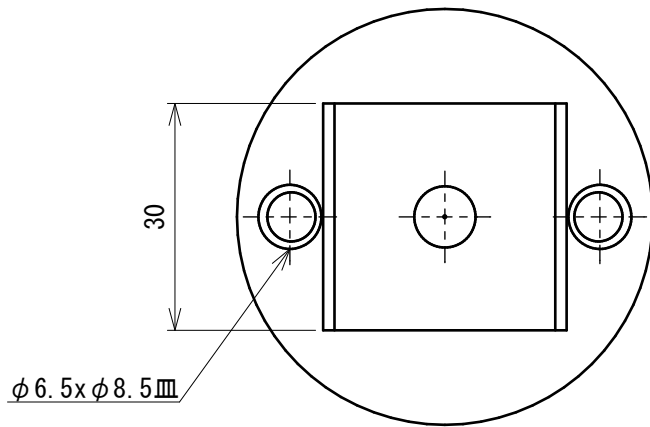

| | |
|------|---------------|
| 品番 | No.1602 |
| 品名 | グレビティヒンジ用サポート |
| 材質 | SUS304 |
| 取付ねじ | ⊕丸皿タッピンねじ4×25 |

1602-H1

1602-H2