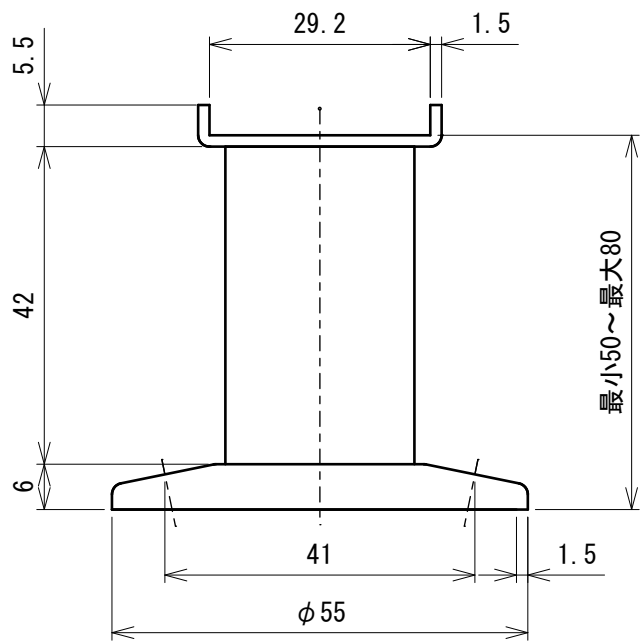

| | |
|------|---------------|
| 品番 | No.1602 |
| 品名 | グレビティヒンジ用サポート |
| 材質 | SUS304 |
| 取付ねじ | ⊕丸皿タッピンねじ4×25 |

1602-H1

1602-H2