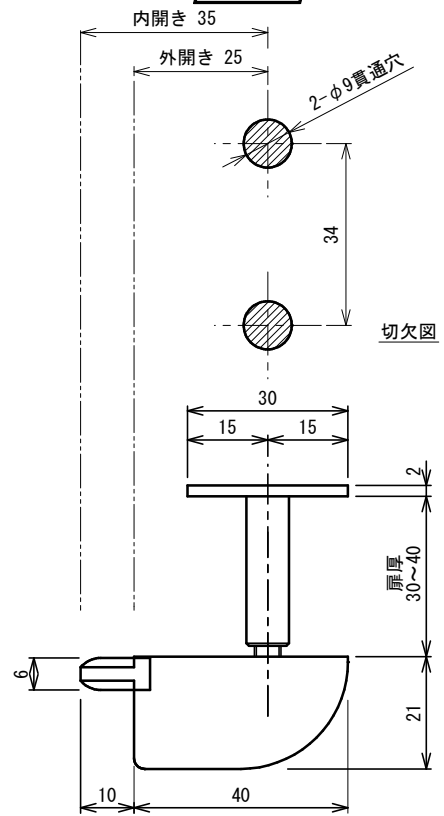

BEST

品番	No.1605
品名	ラバトリーストライク
材質	SUS304
仕上	ホーニング
取付ねじ	⊕なべ小ねじM5×25、⊕皿タッピンねじ4×20
仕様	パネル厚：30~40mm

内開き用専用金具