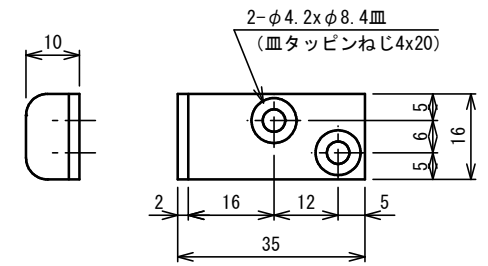

BEST

品番	No.1605
品名	ラバトリーストライク
材質	SUS304
仕上	ホーニング
取付ねじ	⊕なべ小ねじM5×25、⊕皿タッピンねじ4×20
仕様	パネル厚：30~40mm

内開き用専用金具