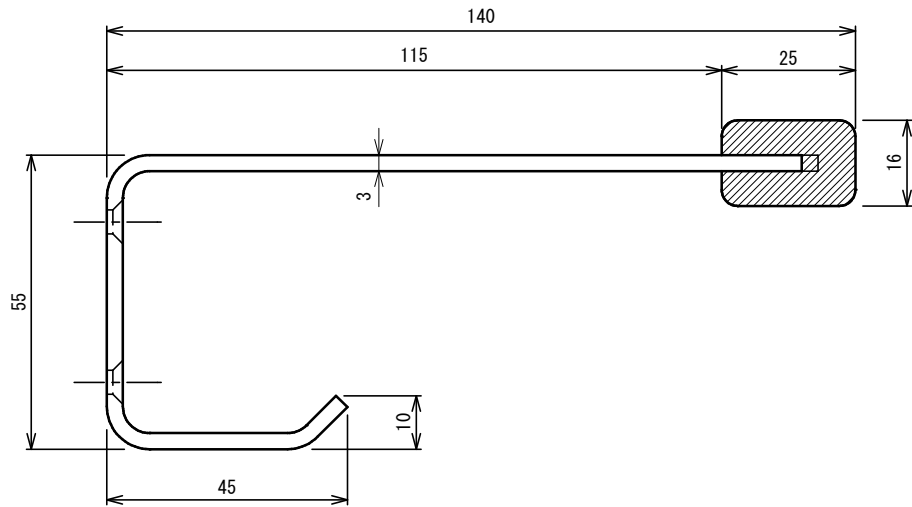

BEST

品番	No.1607-S
品名	フック付戸当り
材質	本体：SUS304、ゴム：クワブレンゴム(黒)、エチレンプロピレンゴム(グレー)
仕上	ヘアライン
取付ねじ	⊕丸皿タッピンねじ4×25 SUSXM7

140mm

100mm