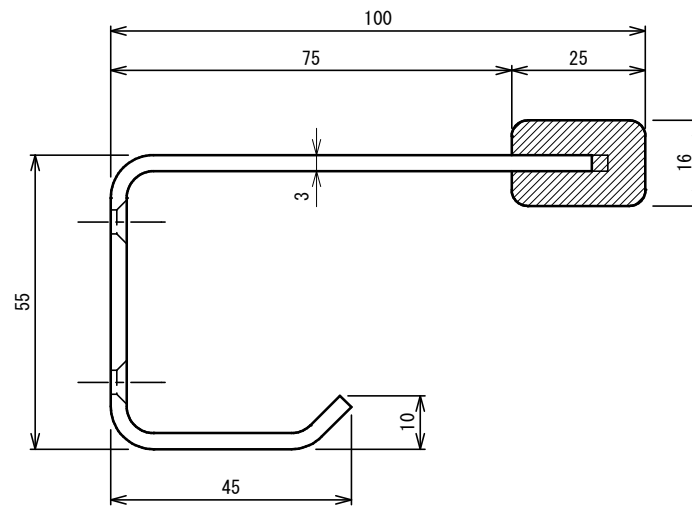

BEST

品番	No.1607-S
品名	フック付戸当り
材質	本体：SUS304、ゴム：クワブレンゴム(黒)、エチレンプロピレンゴム(グレー)
仕上	ヘアライン
取付ねじ	⊕丸皿タッピンねじ4×25 SUSXM7

140mm

100mm