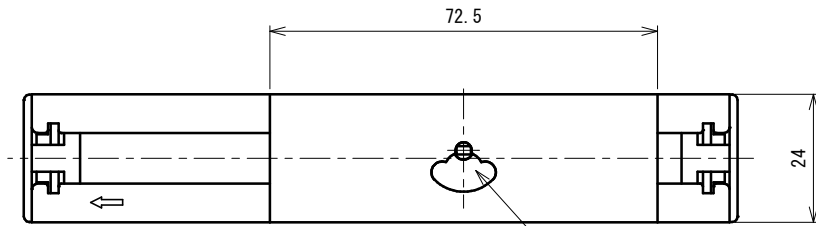

品番	No.1612-SL
品名	表示付ボルト
材質	本体：SUS304、ベース：66ナイロン+G15
仕上	ヘアライン
取付ねじ	⊕皿小ねじM4×30
仕様	扉厚：30~40mm ラバトリブース内開き

施錠時 朱表示
解錠時 青表示

非常解用トイレキー