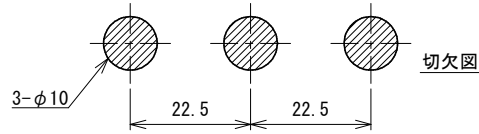

品番	No.1612-SL
品名	表示付ボルト
材質	本体：SUS304、ベース：66ナイロン+G15
仕上	ヘアライン
取付ねじ	⊕皿小ねじM4×30
仕様	扉厚：30~40mm ラバトリブース内開き

施錠時 朱表示
解錠時 青表示

非常解用トイレキー