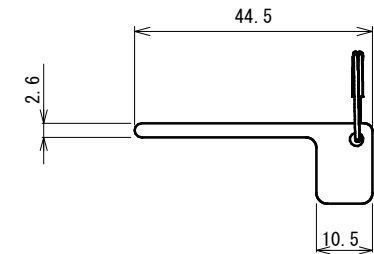

品番	No.1612-SL
品名	表示付ボルト
材質	本体：SUS304、ベース：66ナイロン+G15
仕上	ヘアライン
取付ねじ	⊕皿小ねじM4×30
仕様	扉厚：30~40mm ラバトリブース内開き

施錠時 朱表示
解錠時 青表示

非常解用トイレキー