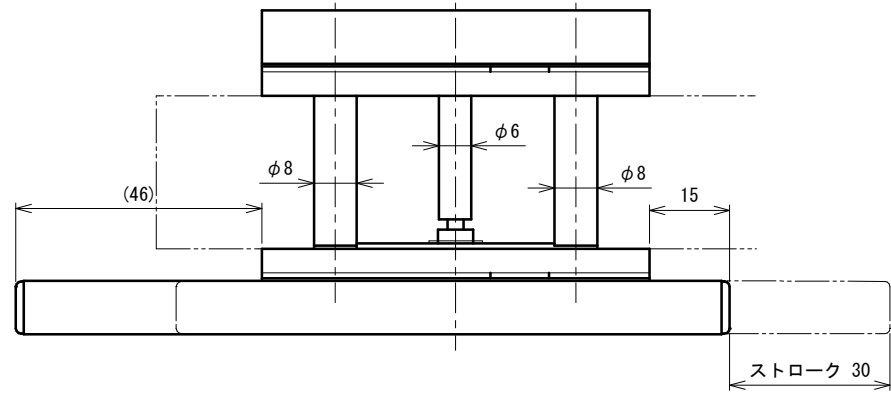

品番	No.1612-SL
品名	表示付ボルト
材質	本体：SUS304、ベース：66ナイロン+G15
仕上	ヘアライン
取付ねじ	⊕皿小ねじM4×30
仕様	扉厚：30~40mm ラバトリブース内開き

施錠時 朱表示
解錠時 青表示

非常解用トイレキー