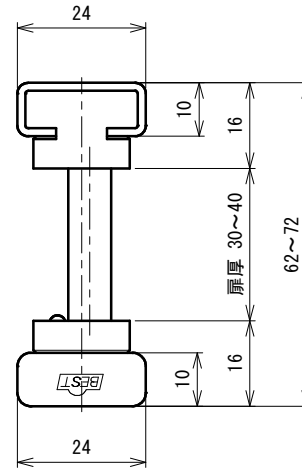

品番	No.1612-SL
品名	表示付ボルト
材質	本体：SUS304、ベース：66ナイロン+G15
仕上	ヘアライン
取付ねじ	⊕皿小ねじM4×30
仕様	扉厚：30~40mm ラバトリブース内開き

施錠時 朱表示
解錠時 青表示

非常解用トイレキー