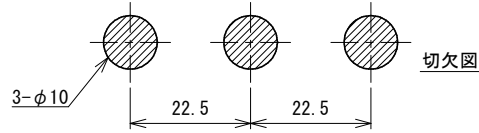

品番	No.1612-SLC
品名	表示付ボルト(コイン錠型)
材質	本体:SUS304、ベース:66ナイロン+G15
仕上	ヘアライン
取付ねじ	⊕皿小ねじM4×30
仕様	扉厚:30~40mm ラバトリブース内開き

施錠時 朱表示
解錠時 青表示

非常解用トイレキー
※取付け、取外し時に使用