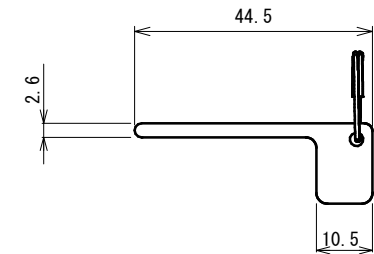

品番	No.1612-SLC
品名	表示付ボルト(コイン錠型)
材質	本体:SUS304、ベース:66ナイロン+G15
仕上	ヘアライン
取付ねじ	⊕皿小ねじM4×30
仕様	扉厚:30~40mm ラバトリブース内開き

施錠時 朱表示
解錠時 青表示

非常解用トイレキー
※取付け、取外し時に使用