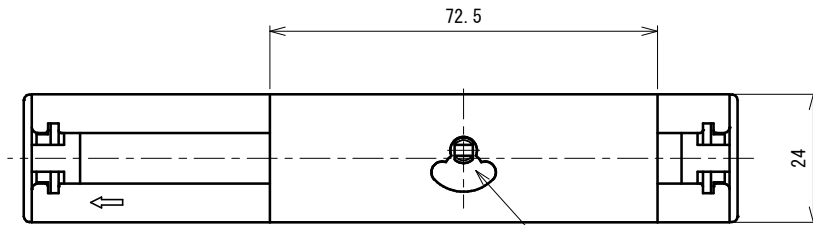

品番	No.1612-SLC
品名	表示付ボルト(コイン錠型)
材質	本体:SUS304、ベース:66ナイロン+G15
仕上	ヘアライン
取付ねじ	⊕皿小ねじM4×30
仕様	扉厚:30~40mm ラバトリブース内開き

施錠時 朱表示
解錠時 青表示

非常解用トイレキー
※取付け、取外し時に使用