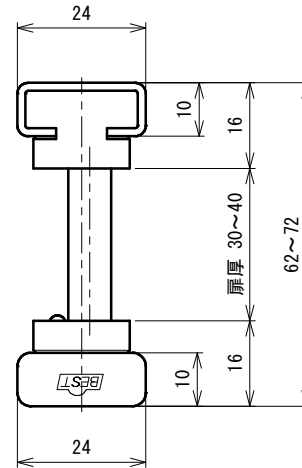

品番	No.1612-SLC
品名	表示付ボルト(コイン錠型)
材質	本体:SUS304、ベース:66ナイロン+G15
仕上	ヘアライン
取付ねじ	⊕皿小ねじM4×30
仕様	扉厚:30~40mm ラバトリブース内開き

施錠時 朱表示
解錠時 青表示

非常解用トイレキー
※取付け、取外し時に使用