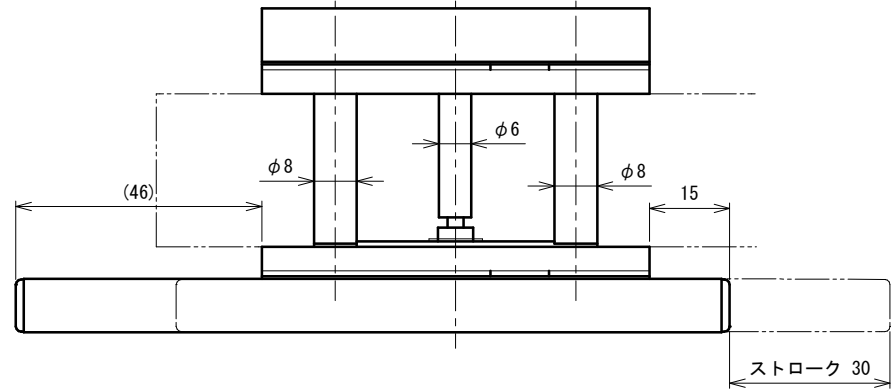

品番	No.1612-SLC
品名	表示付ボルト(コイン錠型)
材質	本体:SUS304、ベース:66ナイロン+G15
仕上	ヘアライン
取付ねじ	⊕皿小ねじM4×30
仕様	扉厚:30~40mm ラバトリブース内開き

施錠時 朱表示
解錠時 青表示

非常解用トイレキー
※取付け、取外し時に使用