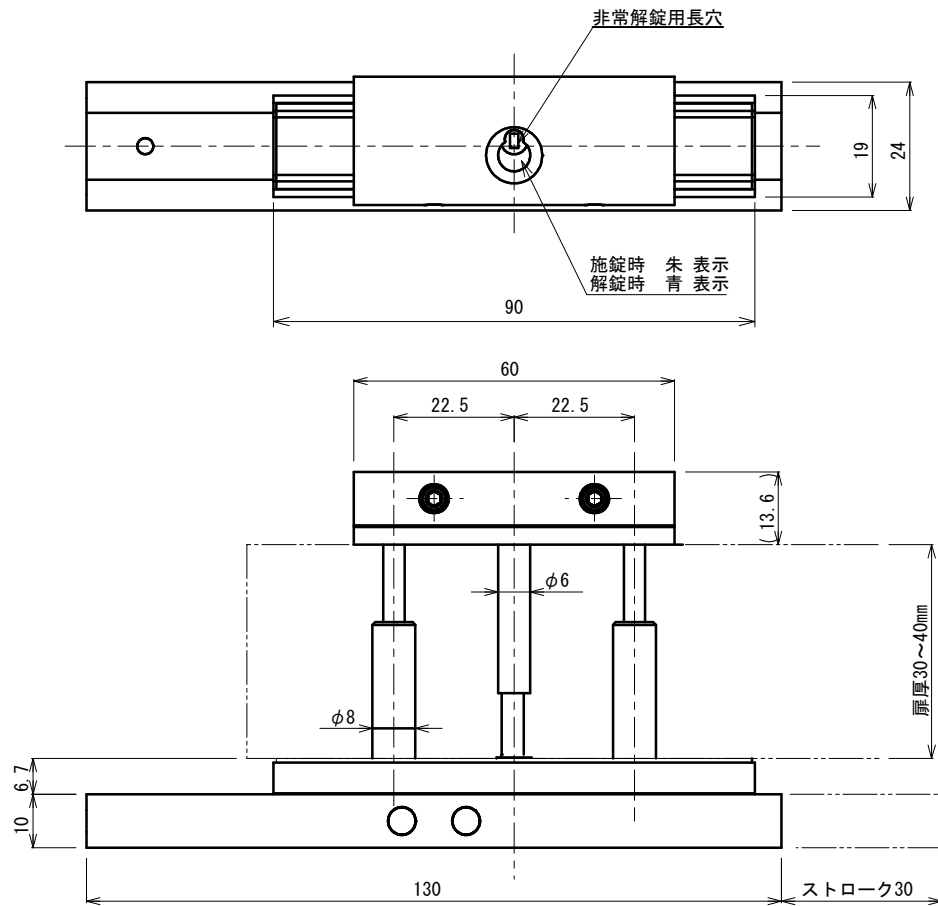

品番	No.1612L
品名	表示付ボルト
材質	黄銅
仕上	黄銅磨き、サテングローム、古代ブロンズ
取付ねじ	⊕丸皿小ねじM4×30
仕様	扉厚：30~40mm ラバトリープス内開き

非常解用トイレキー

○2.5 六角レンチ