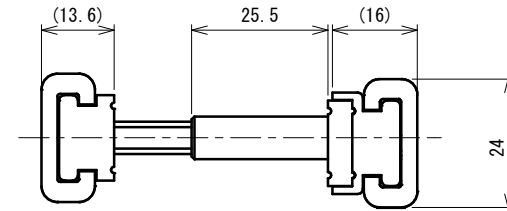

品番	No.1612L
品名	表示付ボルト
材質	黄銅
仕上	黄銅磨き、サテングローム、古代ブロンズ
取付ねじ	⊕丸皿小ねじM4×30
仕様	扉厚：30~40mm ラバトリープス内開き

非常解用トイレキー

○2.5 六角レンチ