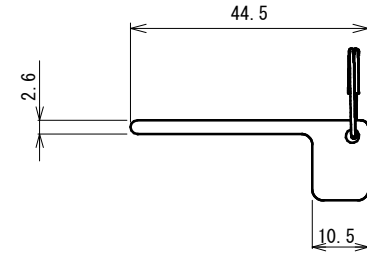

品番	No.1612L
品名	表示付ボルト
材質	黄銅
仕上	黄銅磨き、サテングローム、古代ブロンズ
取付ねじ	⊕丸皿小ねじM4×30
仕様	扉厚：30~40mm ラバトリープス内開き

非常解用トイレキー

○2.5 六角レンチ