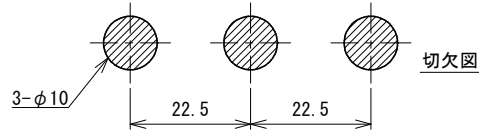

品番	No.1613-SL
品名	表示付ボルト
材質	本体：SUS304、ベース：66ナイロン+G15
仕上	ヘアライン
取付ねじ	⊕皿小ねじM4×30
仕様	扉厚：30~40mm ラバトリブース外開き

施錠時 朱表示
解錠時 青表示

非常解用トイレキー