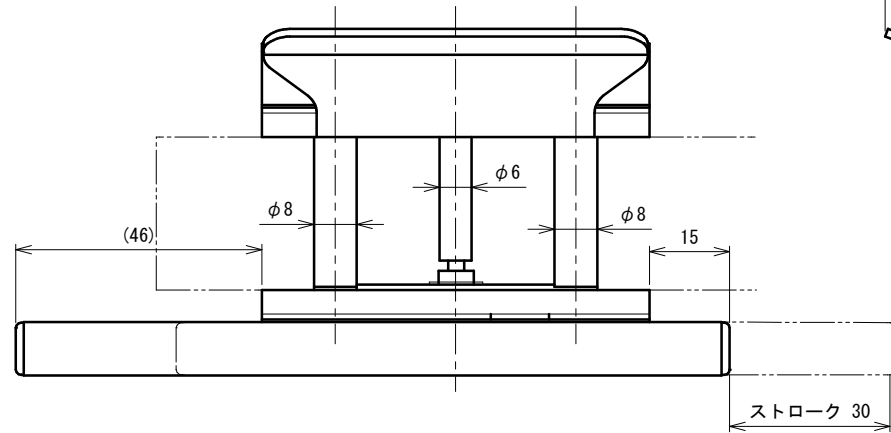

品番	No.1613-SL
品名	表示付ボルト
材質	本体：SUS304、ベース：66ナイロン+G15
仕上	ヘアライン
取付ねじ	⊕皿小ねじM4×30
仕様	扉厚：30~40mm ラバトリブース外開き

施錠時 朱表示
解錠時 青表示

非常解用トイレキー