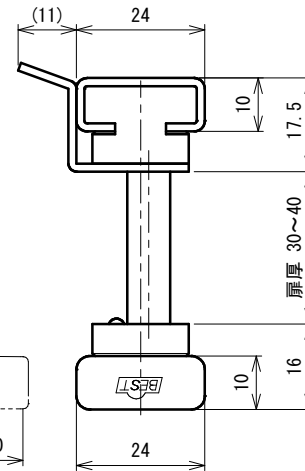

品番	No.1613-SL
品名	表示付ボルト
材質	本体：SUS304、ベース：66ナイロン+G15
仕上	ヘアライン
取付ねじ	⊕皿小ねじM4×30
仕様	扉厚：30~40mm ラバトリブース外開き

施錠時 朱表示
解錠時 青表示

非常解用トイレキー