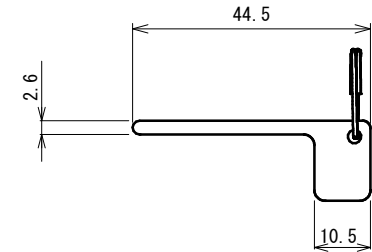

品番	No.1613-SL
品名	表示付ボルト
材質	本体：SUS304、ベース：66ナイロン+G15
仕上	ヘアライン
取付ねじ	⊕皿小ねじM4×30
仕様	扉厚：30~40mm ラバトリブース外開き

施錠時 朱表示
解錠時 青表示

非常解用トイレキー