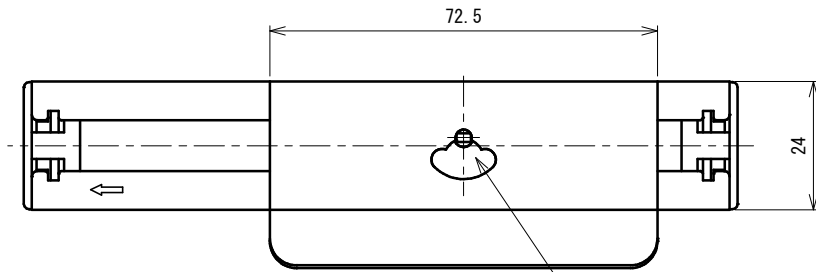

品番	No.1613-SL
品名	表示付ボルト
材質	本体：SUS304、ベース：66ナイロン+G15
仕上	ヘアライン
取付ねじ	⊕皿小ねじM4×30
仕様	扉厚：30~40mm ラバトリブース外開き

施錠時 朱表示
解錠時 青表示

非常解用トイレキー