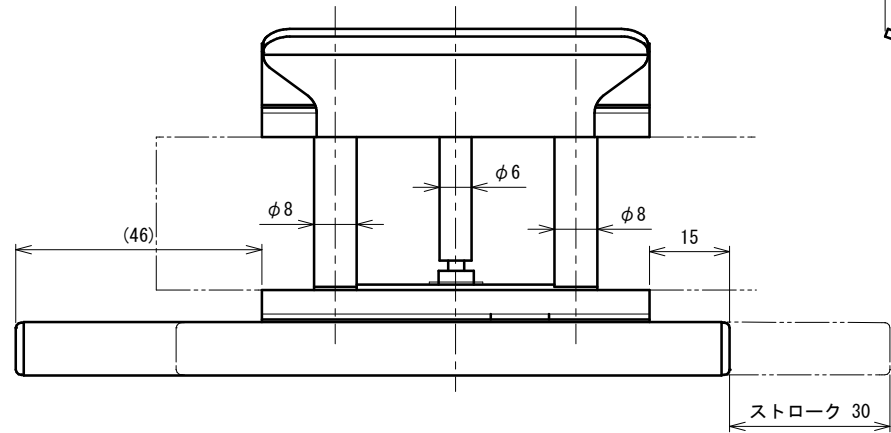

品番	No.1613-SLC
品名	表示付ボルト(コイン解錠型)
材質	本体:SUS304、ベース:66ナイロン+G15
仕上	ヘアライン
取付ねじ	⊕皿小ねじM4×30
仕様	扉厚:30~40mm ラバトリブース外開き

施錠時 朱表示
解錠時 青表示

非常解用トイレキー
※取付け、取外し時に使用