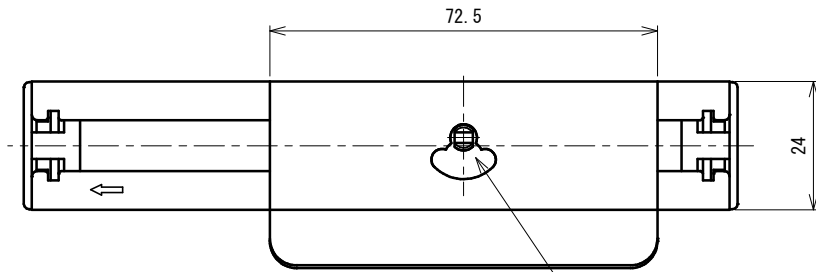

品番	No.1613-SLC
品名	表示付ボルト(コイン解錠型)
材質	本体:SUS304、ベース:66ナイロン+G15
仕上	ヘアライン
取付ねじ	⊕皿小ねじM4×30
仕様	扉厚:30~40mm ラバトリブース外開き

施錠時 朱表示
解錠時 青表示

非常解用トイレキー
※取付け、取外し時に使用