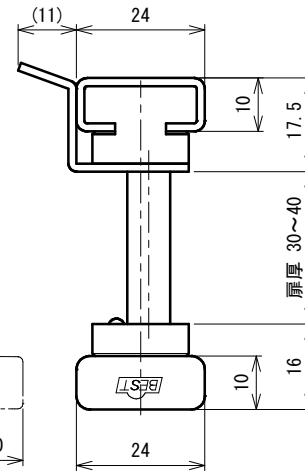

品番	No.1613-SLC
品名	表示付ボルト(コイン解錠型)
材質	本体:SUS304、ベース:66ナイロン+G15
仕上	ヘアライン
取付ねじ	⊕皿小ねじM4×30
仕様	扉厚:30~40mm ラバトリブース外開き

施錠時 朱表示
解錠時 青表示

非常解用トイレキー
※取付け、取外し時に使用