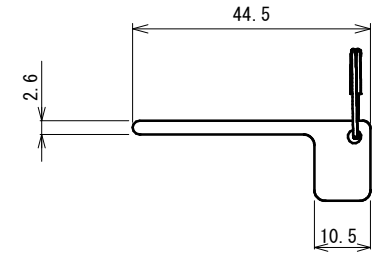

品番	No.1613-SLC
品名	表示付ボルト(コイン解錠型)
材質	本体:SUS304、ベース:66ナイロン+G15
仕上	ヘアライン
取付ねじ	⊕皿小ねじM4×30
仕様	扉厚:30~40mm ラバトリブース外開き

施錠時 朱表示
解錠時 青表示

非常解用トイレキー
※取付け、取外し時に使用