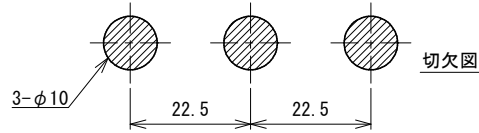

品番	No.1613-SLC
品名	表示付ボルト(コイン解錠型)
材質	本体:SUS304、ベース:66ナイロン+G15
仕上	ヘアライン
取付ねじ	⊕皿小ねじM4×30
仕様	扉厚:30~40mm ラバトリブース外開き

施錠時 朱表示
解錠時 青表示

非常解用トイレキー
※取付け、取外し時に使用