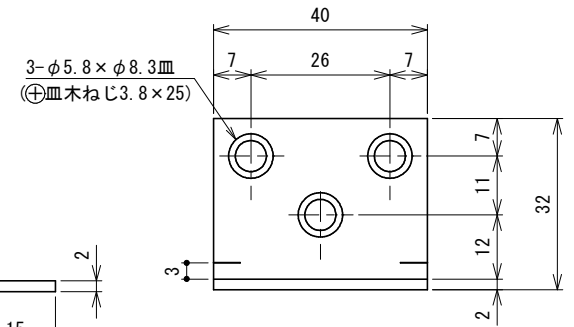

品番	No.1613L
品名	表示付ボルト
材質	黄銅
仕上	黄銅磨き、サテンクローム、古代ブロンズ
取付ねじ	⊕丸皿小ねじM4×30、⊕皿木ねじ3.8×25
仕様	扉厚：30~40mm ラバトリブース外開き(ストライク付)

ストライク (t=2)

非常解用トイレキー

○2.5 六角レンチ