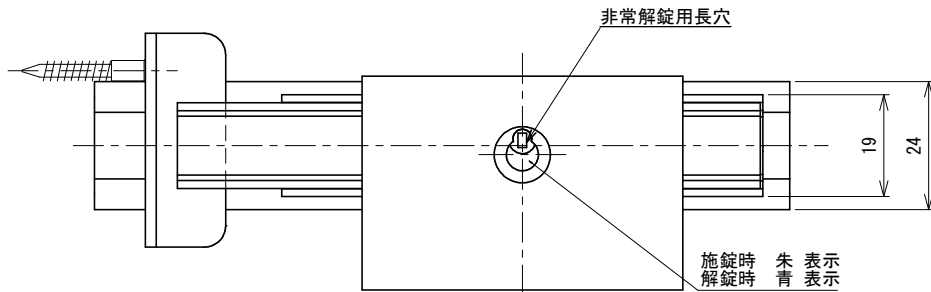

品番	No.1613L
品名	表示付ボルト
材質	黄銅
仕上	黄銅磨き、サテンクローム、古代ブロンズ
取付ねじ	⊕丸皿小ねじM4×30、⊕皿木ねじ3.8×25
仕様	扉厚：30~40mm ラバトリブース外開き(ストライク付)

ストライク (t=2)

非常解用トイレキー

○2.5 六角レンチ