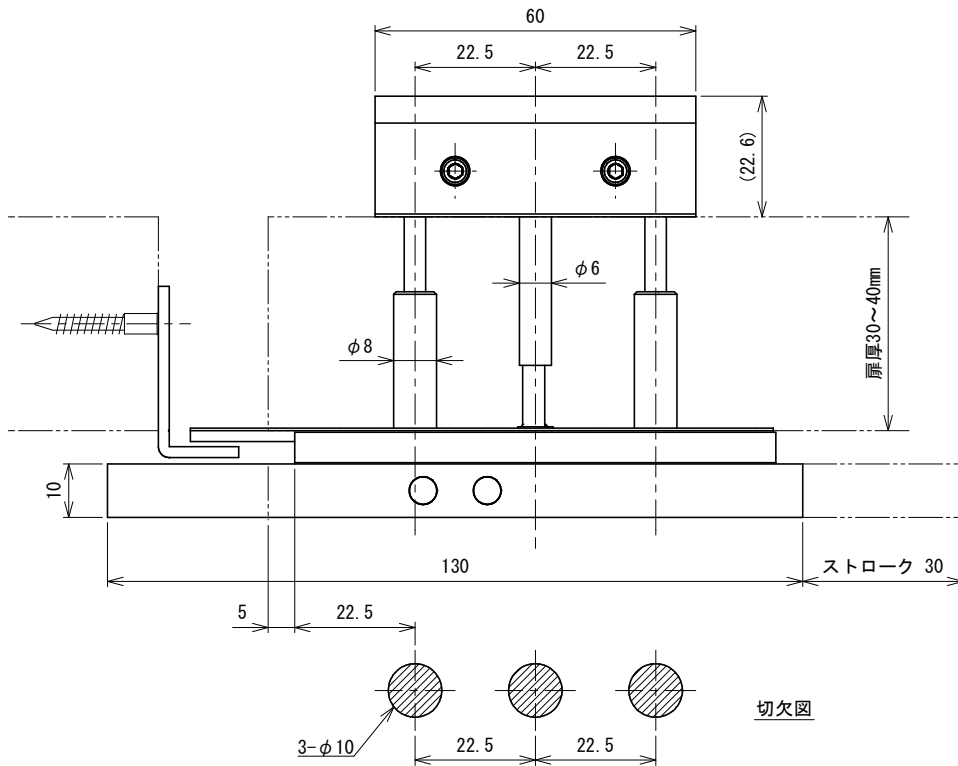

品番	No.1613L
品名	表示付ボルト
材質	黄銅
仕上	黄銅磨き、サテンクローム、古代ブロンズ
取付ねじ	⊕丸皿小ねじM4×30、⊕皿木ねじ3.8×25
仕様	扉厚：30~40mm ラバトリブース外開き(ストライク付)

ストライク (t=2)

非常解用トイレキー

○2.5 六角レンチ