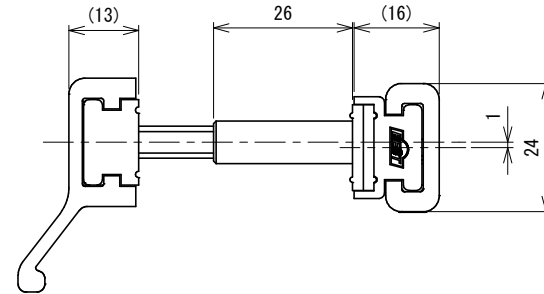

品番	No.1613L
品名	表示付ボルト
材質	黄銅
仕上	黄銅磨き、サテンクローム、古代ブロンズ
取付ねじ	⊕丸皿小ねじM4×30、⊕皿木ねじ3.8×25
仕様	扉厚：30~40mm ラバトリブース外開き(ストライク付)

ストライク (t=2)

非常解用トイレキー

○2.5 六角レンチ