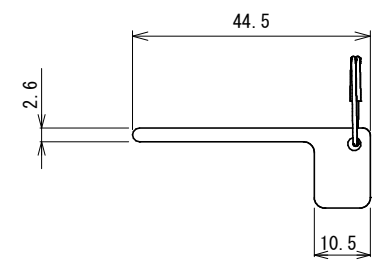

品番	No.1613L
品名	表示付ボルト
材質	黄銅
仕上	黄銅磨き、サテンクローム、古代ブロンズ
取付ねじ	⊕丸皿小ねじM4×30、⊕皿木ねじ3.8×25
仕様	扉厚：30~40mm ラバトリブース外開き(ストライク付)

ストライク (t=2)

非常解用トイレキー

○2.5 六角レンチ