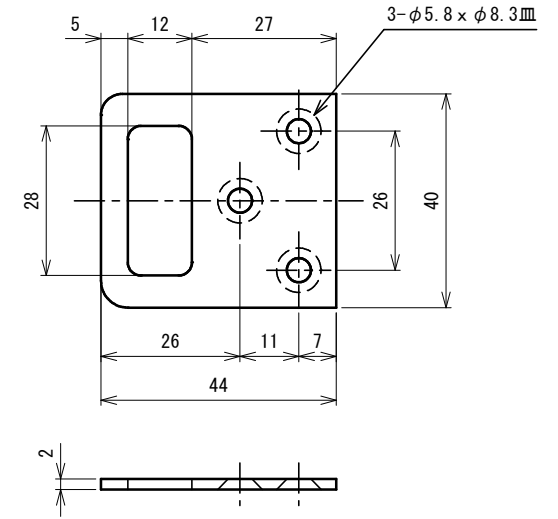

品番	No.1621L
品名	スライドボルト
材質	黄銅
仕上	黄銅磨き、サテンクローム、古代ブロンズ
取付ねじ	⊕皿木ねじ3.8×25
仕様	扉厚：30~40mm ラバトリープス内開き

○ 2.5 六角レンチ