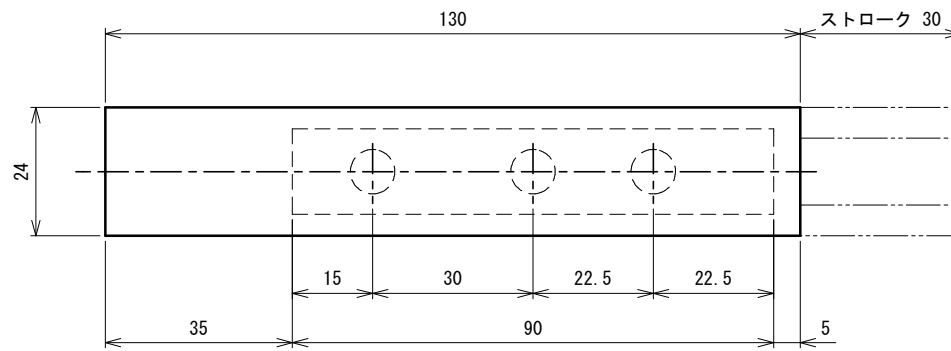

品番	No.1621L
品名	スライドボルト
材質	黄銅
仕上	黄銅磨き、サテンクローム、古代ブロンズ
取付ねじ	⊕皿木ねじ3.8×25
仕様	扉厚：30~40mm ラバトリープス内開き

○ 2.5 六角レンチ