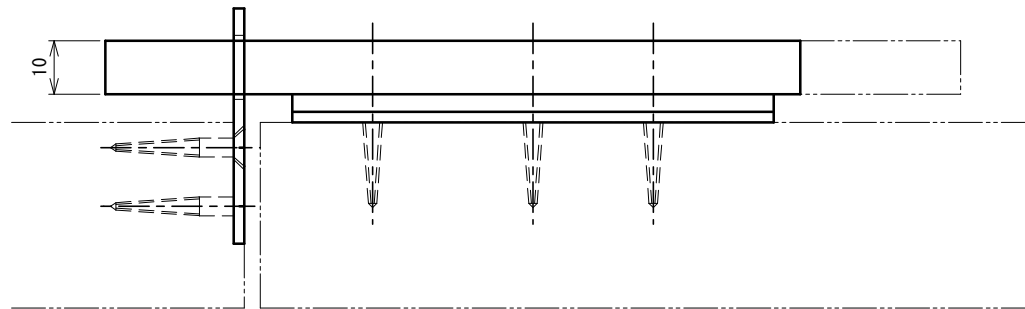

品番	No.1621L
品名	スライドボルト
材質	黄銅
仕上	黄銅磨き、サテンクローム、古代ブロンズ
取付ねじ	⊕皿木ねじ3.8×25
仕様	扉厚：30~40mm ラバトリープス内開き

○ 2.5 六角レンチ