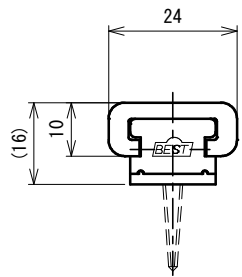

品番	No.1621L
品名	スライドボルト
材質	黄銅
仕上	黄銅磨き、サテンクローム、古代ブロンズ
取付ねじ	⊕皿木ねじ3.8×25
仕様	扉厚：30~40mm ラバトリープス内開き

○ 2.5 六角レンチ