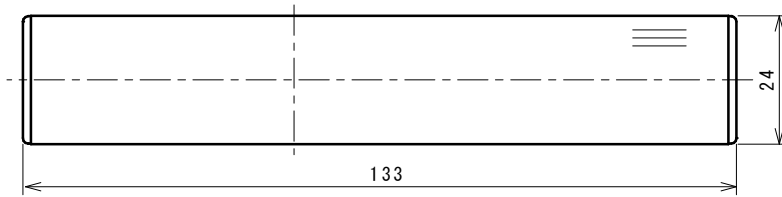

品番	No.1621-SL
品名	表示付ボルト
材質	本体：SUS304、ベース：POM樹脂（黒）
仕上	ヘアライン
取付ねじ	⊕皿タッピンねじ4×30
仕様	扉厚：30～40mm ラバトリブース内開き

非常解用トイレキー  
※取付け、取外し時に使用