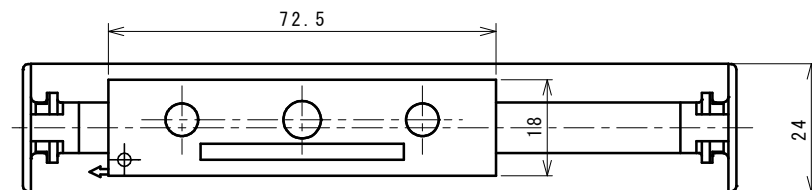

品番	No.1621-SL
品名	表示付ボルト
材質	本体：SUS304、ベース：POM樹脂（黒）
仕上	ヘアライン
取付ねじ	⊕皿タッピンねじ4×30
仕様	扉厚：30～40mm ラバトリブース内開き

非常解用トイレキー  
※取付け、取外し時に使用