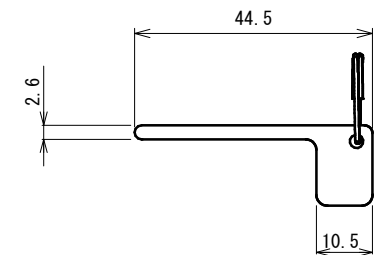

品番	No.1621-SL
品名	表示付ボルト
材質	本体：SUS304、ベース：POM樹脂（黒）
仕上	ヘアライン
取付ねじ	⊕皿タッピンねじ4×30
仕様	扉厚：30～40mm ラバトリブース内開き

非常解用トイレキー  
※取付け、取外し時に使用