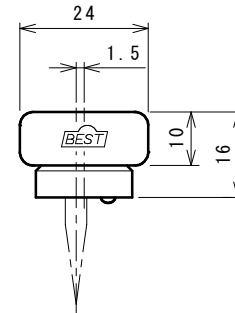

品番	No.1621-SL
品名	表示付ボルト
材質	本体：SUS304、ベース：POM樹脂（黒）
仕上	ヘアライン
取付ねじ	⊕皿タッピンねじ4×30
仕様	扉厚：30～40mm ラバトリブース内開き

非常解用トイレキー  
※取付け、取外し時に使用