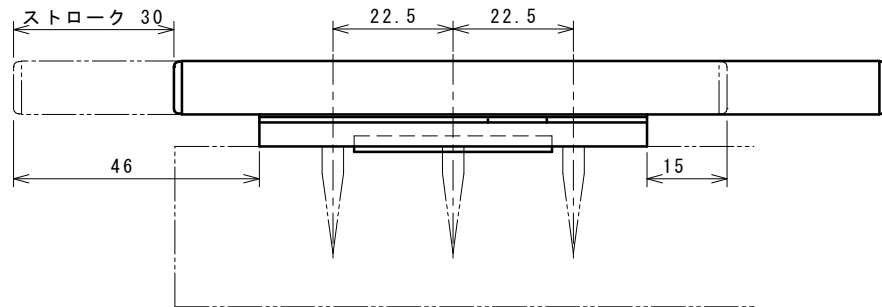

品番	No.1621-SL
品名	表示付ボルト
材質	本体：SUS304、ベース：POM樹脂（黒）
仕上	ヘアライン
取付ねじ	⊕皿タッピンねじ4×30
仕様	扉厚：30～40mm ラバトリブース内開き

非常解用トイレキー  
※取付け、取外し時に使用