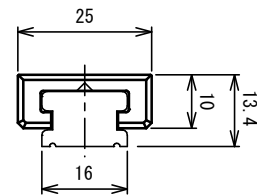

| | |
|------|---------------------------|
| 品番 | No.1623 |
| 品名 | スライドボルト(戸当り兼用) |
| 材質 | 黄銅 |
| 仕上 | サテングローム、黒ニッケル |
| 取付ねじ | ⊕皿タッピンねじ3.5×25 |
| 仕様 | 扉厚: 30~40mm ラバトリブース内開き |

ストライク取付用レンチ

六角レンチ

解錠状態

施錠状態