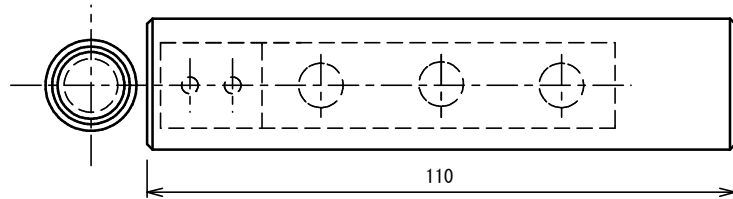

| | |
|------|---------------------------|
| 品番 | No.1623 |
| 品名 | スライドボルト(戸当り兼用) |
| 材質 | 黄銅 |
| 仕上 | サテングローム、黒ニッケル |
| 取付ねじ | ⊕皿タッピンねじ3.5×25 |
| 仕様 | 扉厚: 30~40mm ラバトリブース内開き |

ストライク取付用レンチ

六角レンチ

解錠状態

施錠状態