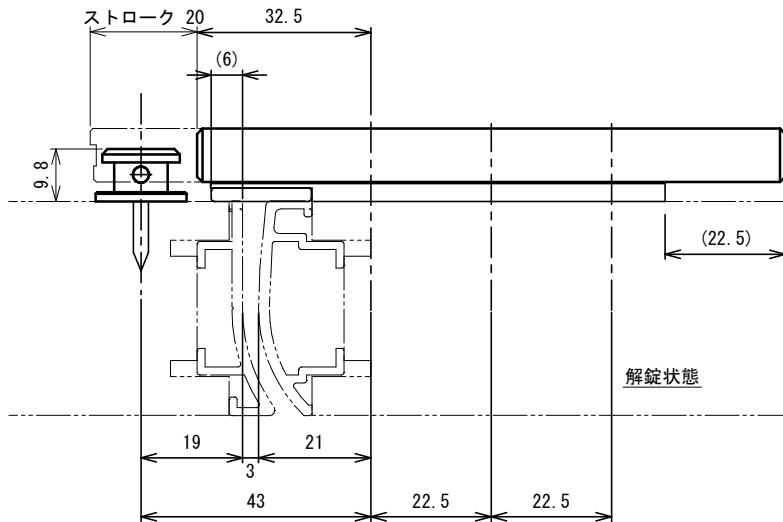

| | |
|------|---------------------------|
| 品番 | No.1623 |
| 品名 | スライドボルト(戸当り兼用) |
| 材質 | 黄銅 |
| 仕上 | サテングローム、黒ニッケル |
| 取付ねじ | ⊕皿タッピンねじ3.5×25 |
| 仕様 | 扉厚: 30~40mm ラバトリブース内開き |

ストライク取付用レンチ

六角レンチ

解錠状態

施錠状態