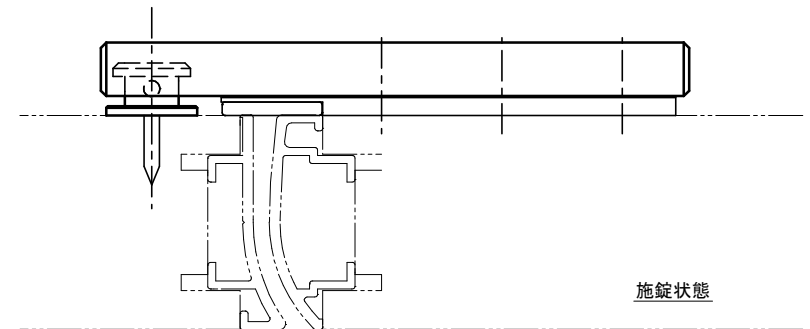

| | |
|------|---------------------------|
| 品番 | No.1623 |
| 品名 | スライドボルト(戸当り兼用) |
| 材質 | 黄銅 |
| 仕上 | サテングローム、黒ニッケル |
| 取付ねじ | ⊕皿タッピンねじ3.5×25 |
| 仕様 | 扉厚: 30~40mm ラバトリブース内開き |

ストライク取付用レンチ

六角レンチ

解錠状態

施錠状態