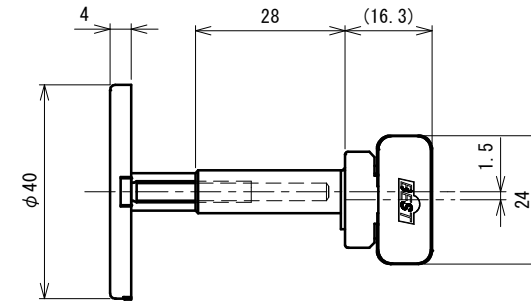

品番	No.1912
品名	表示付ボルト
材質	本体：SUS304、ベース：アルミ(ラッチ側)
仕上	ヘアライン
取付ねじ	⊕皿小ねじM4×25(D7)
仕様	扉厚：30~40mm ラバトリブース内開き

非常解用トイレキー