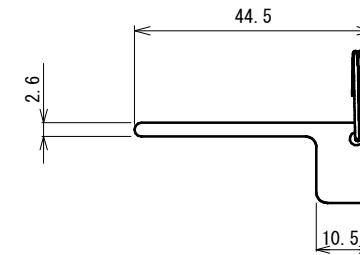

品番	No.1912
品名	表示付ボルト
材質	本体：SUS304、ベース：アルミ(ラッチ側)
仕上	ヘアライン
取付ねじ	⊕皿小ねじM4×25(D7)
仕様	扉厚：30~40mm ラバトリブース内開き

非常解用トイレキー