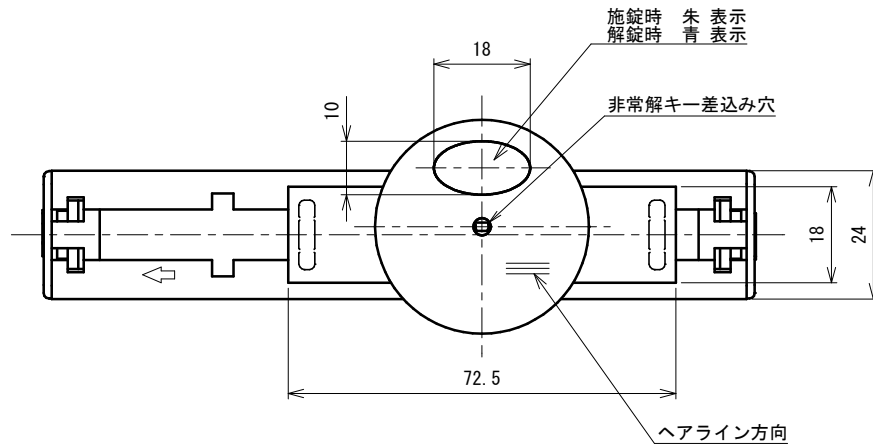

品番	No.1912
品名	表示付ボルト
材質	本体：SUS304、ベース：アルミ(ラッチ側)
仕上	ヘアライン
取付ねじ	⊕皿小ねじM4×25(D7)
仕様	扉厚：30~40mm ラバトリブース内開き

非常解用トイレキー