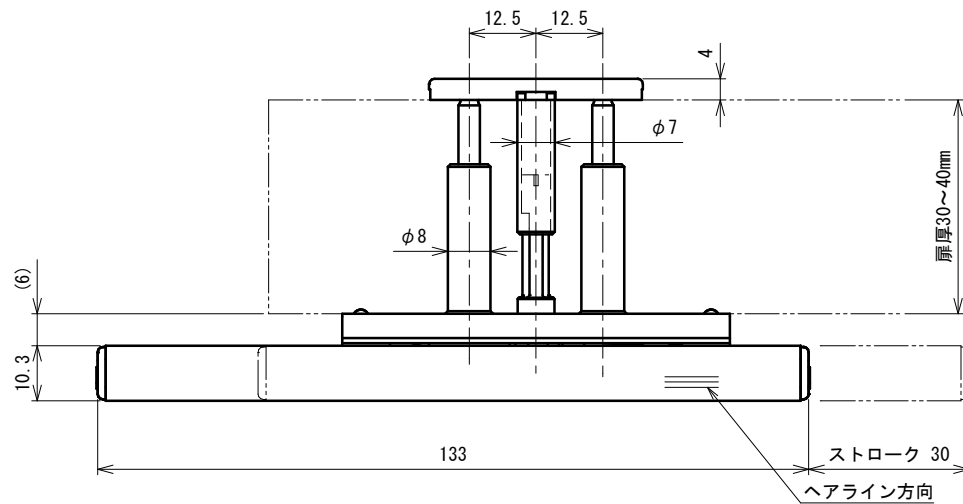

品番	No.1912
品名	表示付ボルト
材質	本体：SUS304、ベース：アルミ(ラッチ側)
仕上	ヘアライン
取付ねじ	⊕皿小ねじM4×25(D7)
仕様	扉厚：30~40mm ラバトリブース内開き

非常解用トイレキー