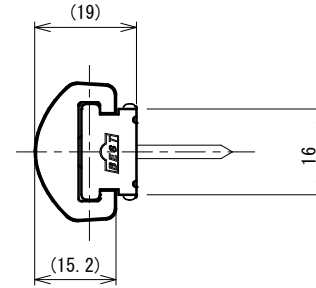

品番	No.3623
品名	スライドボルト(戸当り兼用)
材質	黄銅
仕上	サテクローム、サテンニッケル、黒ニッケル
取付ねじ	⊕皿タッピンねじ4×25
仕様	扉厚: 28~42mm ラバトリブース内開き

解錠状態

施錠状態