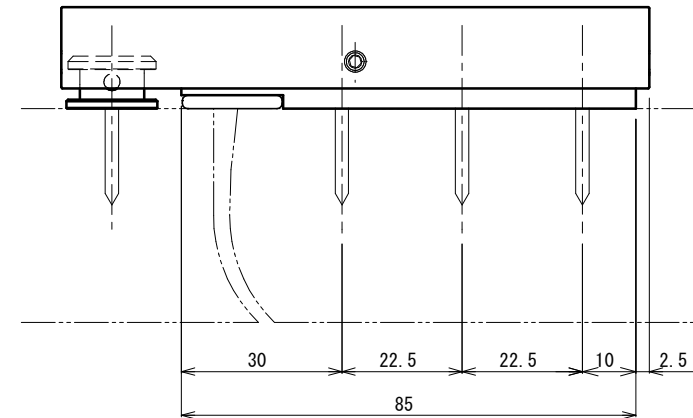

品番	No.3623
品名	スライドボルト(戸当り兼用)
材質	黄銅
仕上	サテクローム、サテンニッケル、黒ニッケル
取付ねじ	⊕皿タッピンねじ4×25
仕様	扉厚: 28~42mm ラバトリブース内開き

解錠状態

施錠状態