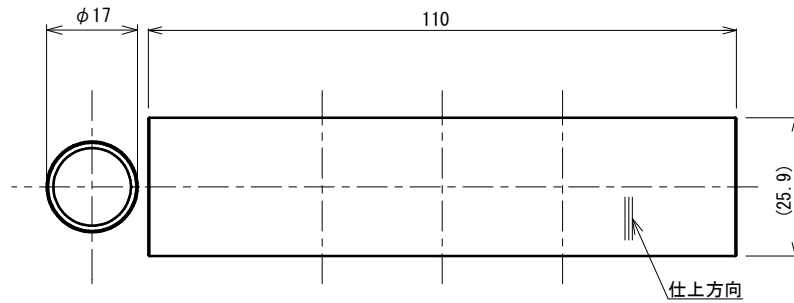

品番	No.3623
品名	スライドボルト(戸当り兼用)
材質	黄銅
仕上	サテクローム、サテンニッケル、黒ニッケル
取付ねじ	⊕皿タッピンねじ4×25
仕様	扉厚: 28~42mm ラバトリブース内開き

解錠状態

施錠状態