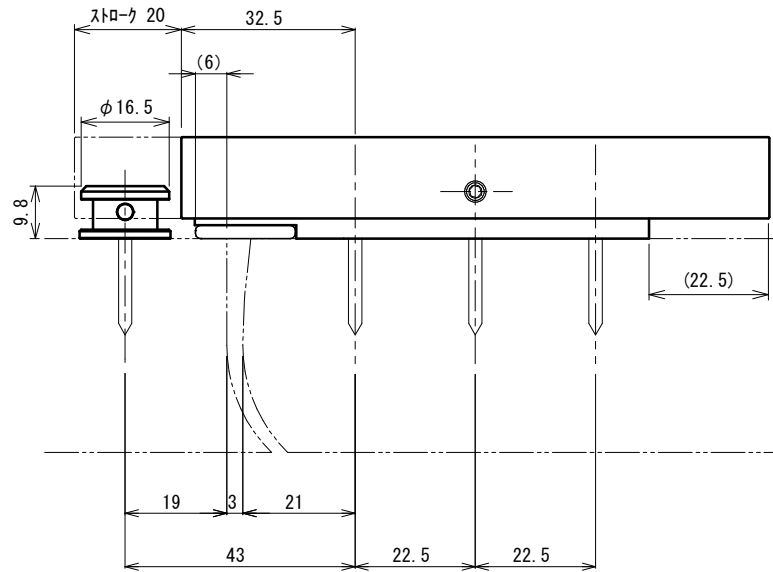

品番	No.3623
品名	スライドボルト(戸当り兼用)
材質	黄銅
仕上	サテクローム、サテンニッケル、黒ニッケル
取付ねじ	⊕皿タッピンねじ4×25
仕様	扉厚: 28~42mm ラバトリブース内開き

解錠状態

施錠状態