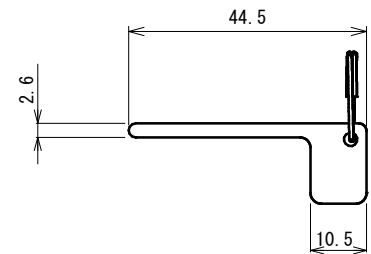

品番	No.3712
品名	表示付ボルト
材質	黄銅
仕上	サテックローム+クローム(2トーン)
取付ねじ	⊕丸皿小ねじM4×30
仕様	扉厚: 28~42mm ラバトリブース内開き

非常解用トイレキー

φ2.5 六角レンチ

φ2.3 レンチ