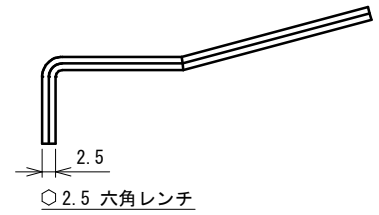

品番	No.3712
品名	表示付ボルト
材質	黄銅
仕上	サテックローム+クローム(2トーン)
取付ねじ	⊕丸皿小ねじM4×30
仕様	扉厚: 28~42mm ラバトリブース内開き

非常解用トイレキー

φ2.5 六角レンチ

φ2.3 レンチ