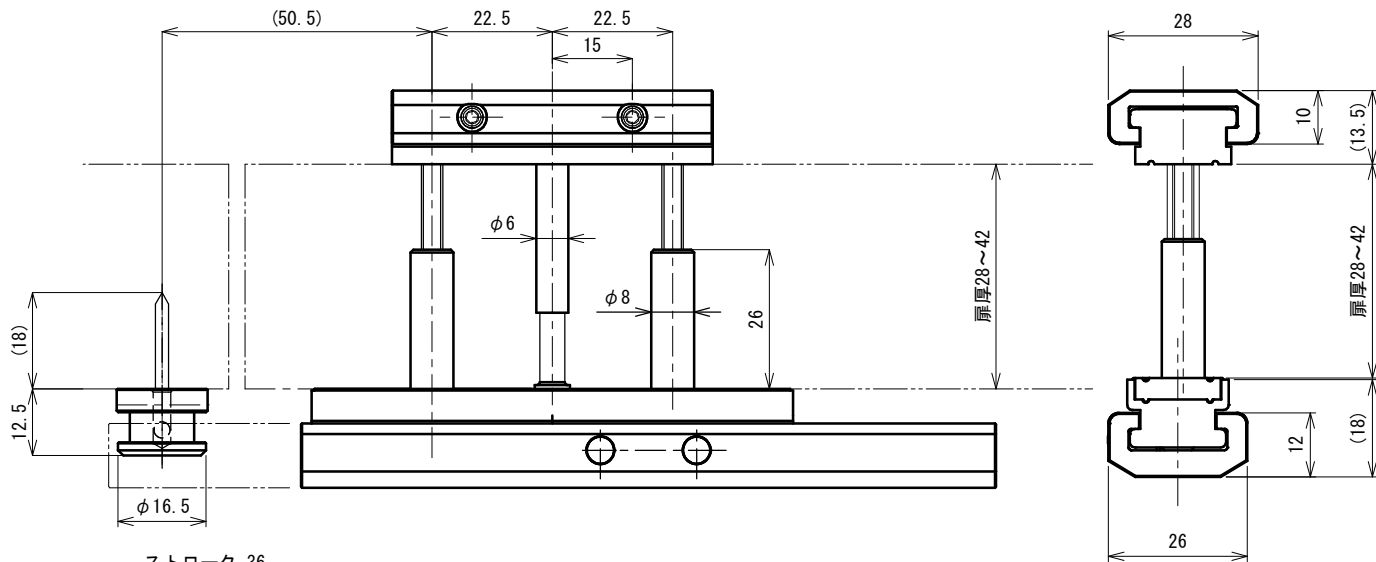

品番	No.3712
品名	表示付ボルト
材質	黄銅
仕上	サテックローム+クローム(2トーン)
取付ねじ	⊕丸皿小ねじM4×30
仕様	扉厚: 28~42mm ラバトリブース内開き

非常解用トイレキー

φ2.5 六角レンチ

φ2.3 レンチ