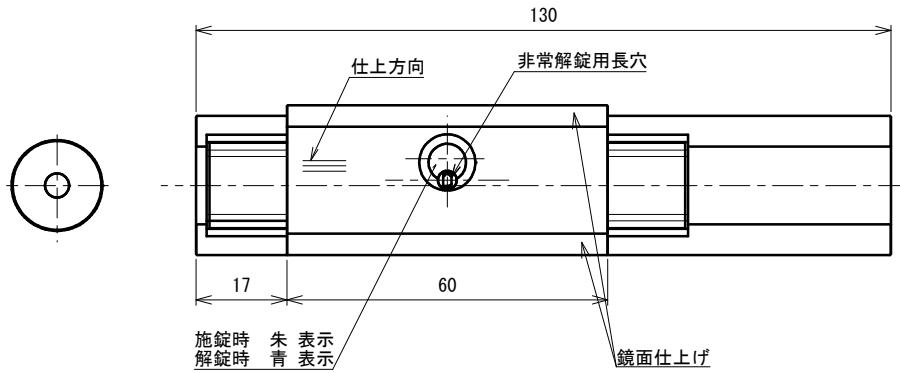

品番	No.3712
品名	表示付ボルト
材質	黄銅
仕上	サテックローム+クローム(2トーン)
取付ねじ	⊕丸皿小ねじM4×30
仕様	扉厚: 28~42mm ラバトリブース内開き

非常解用トイレキー

φ2.5 六角レンチ

φ2.3 レンチ