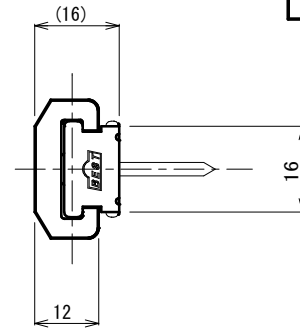

品番	No.3723
品名	スライドボルト(戸当り兼用)
材質	黄銅
仕上	サテックローム+クローム(2トーン)
取付ねじ	⊕皿タッピンねじ4×25
仕様	扉厚: 28~42mm ラバトリブース内開き

解錠状態

施錠状態