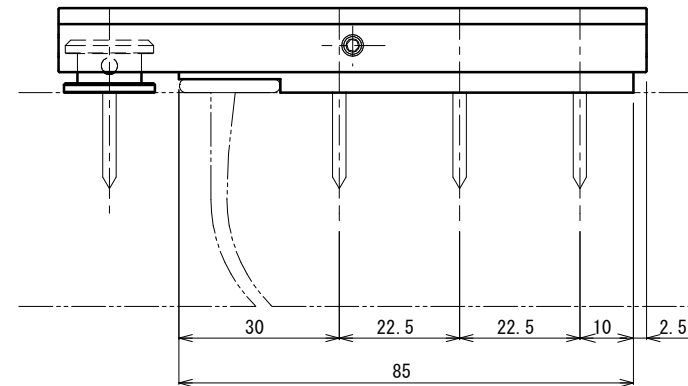

品番	No.3723
品名	スライドボルト(戸当り兼用)
材質	黄銅
仕上	サテックローム+クローム(2トーン)
取付ねじ	⊕皿タッピンねじ4×25
仕様	扉厚: 28~42mm ラバトリブース内開き

解錠状態

施錠状態