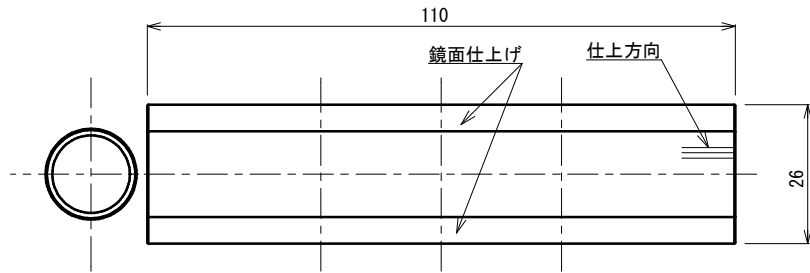

品番	No.3723
品名	スライドボルト(戸当り兼用)
材質	黄銅
仕上	サテックローム+クローム(2トーン)
取付ねじ	⊕皿タッピンねじ4×25
仕様	扉厚: 28~42mm ラバトリブース内開き

解錠状態

施錠状態