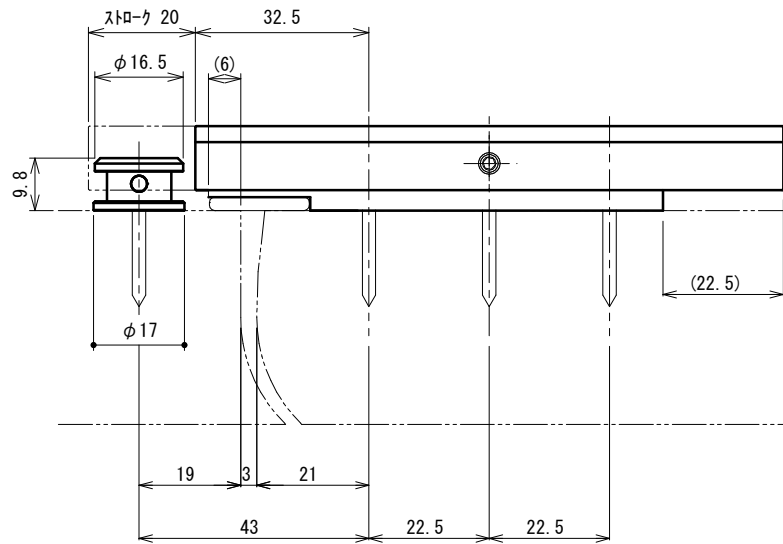

品番	No.3723
品名	スライドボルト(戸当り兼用)
材質	黄銅
仕上	サテックローム+クローム(2トーン)
取付ねじ	⊕皿タッピンねじ4×25
仕様	扉厚: 28~42mm ラバトリブース内開き

解錠状態

施錠状態