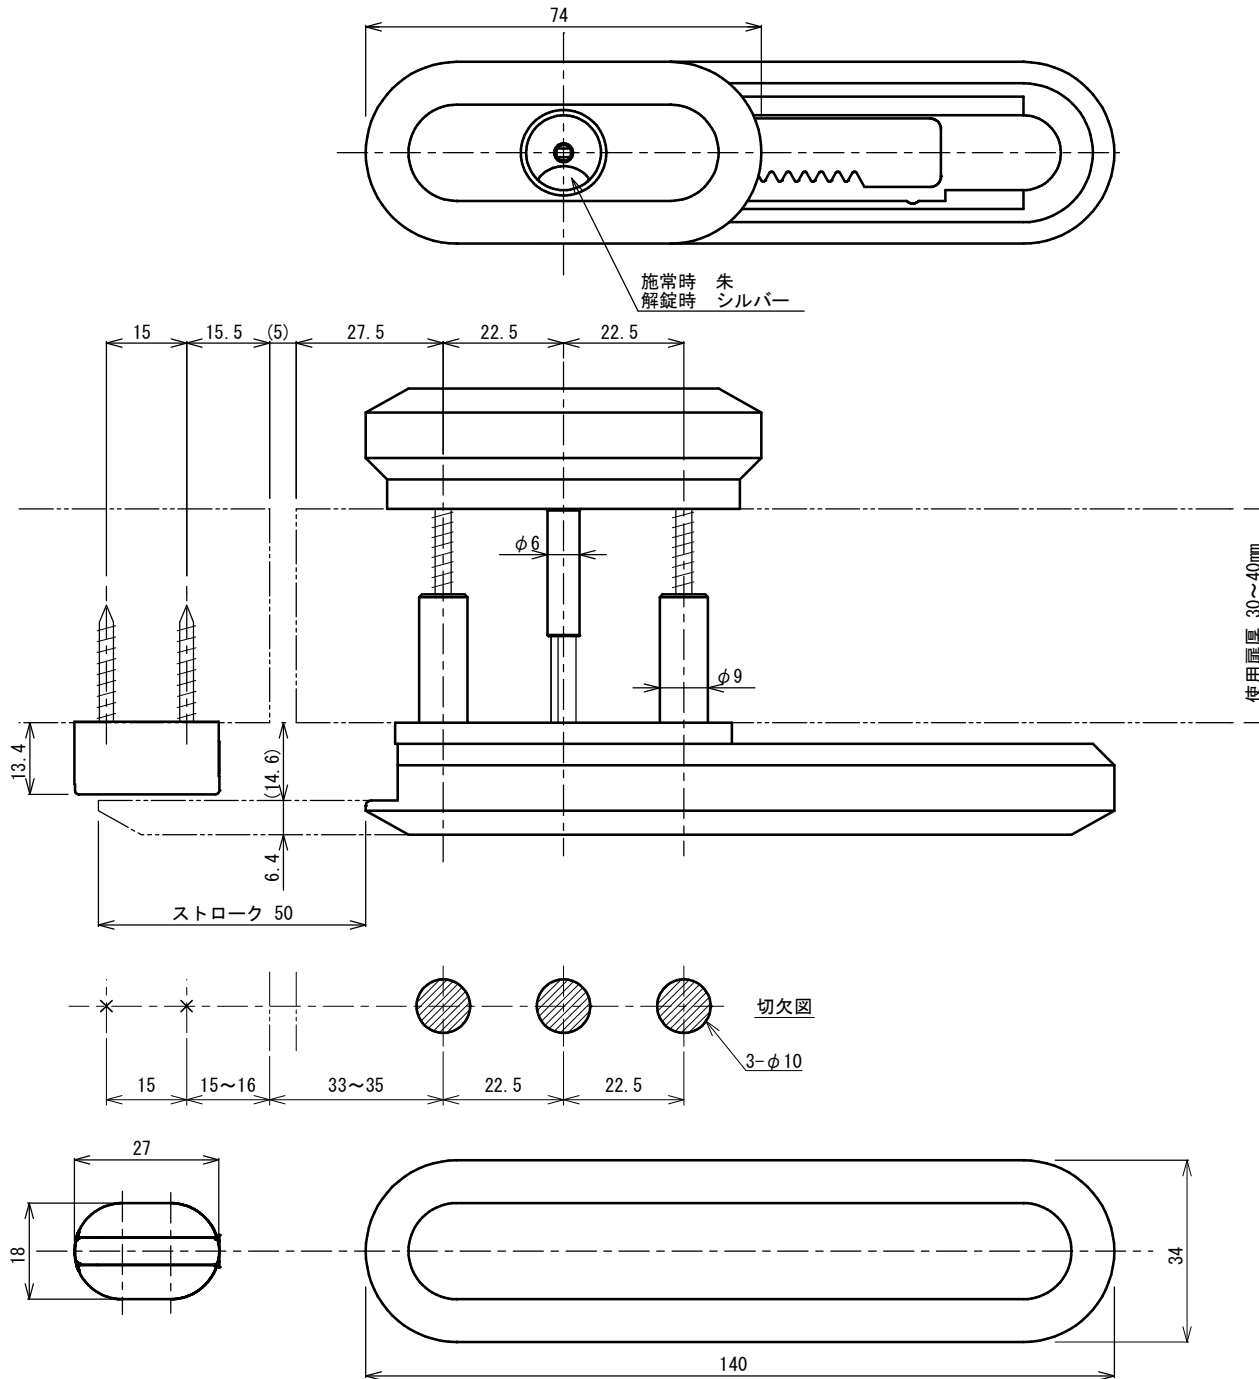

品番	No.4612
品名	表示付ボルト
材質	亜鉛
仕上	パールクローム・サテンニッケル
取付ねじ	⊕なベタッピンねじ4×30、⊕皿タッピンねじ3.5×25
仕様	扉厚：30~40mm 内・外開き兼用

非常解用トイレキー