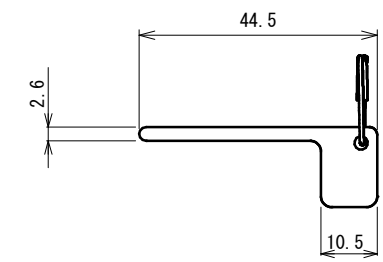

品番	No.4612
品名	表示付ボルト
材質	亜鉛
仕上	パールクローム・サテンニッケル
取付ねじ	⊕なベタッピンねじ4×30、⊕皿タッピンねじ3.5×25
仕様	扉厚：30~40mm 内・外開き兼用

非常解用トイレキー