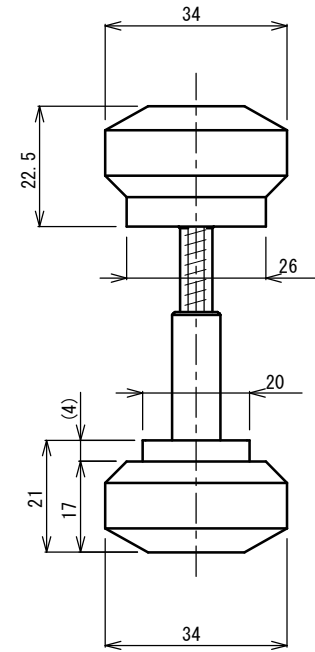

品番	No.4612
品名	表示付ボルト
材質	亜鉛
仕上	パールクローム・サテンニッケル
取付ねじ	⊕なベタッピンねじ4×30、⊕皿タッピンねじ3.5×25
仕様	扉厚：30~40mm 内・外開き兼用

非常解用トイレキー