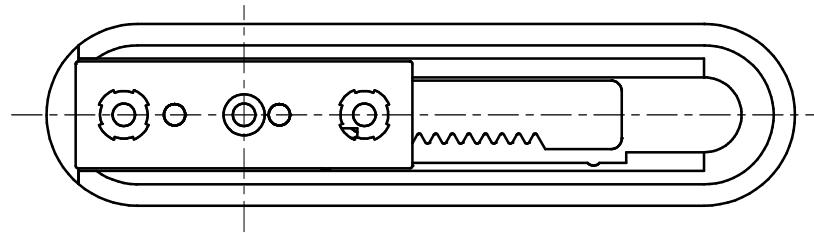

品番	No.4621
品名	スライドボルト
材質	亜鉛
仕上	パールクローム・サテンニッケル
取付ねじ	⊕なベタッピンねじ4×30、⊕皿タッピンねじ3.5×25
仕様	扉厚：30~40mm ラバトリブース内開き

非常解用トイレキー
※取付け、取外し時に使用