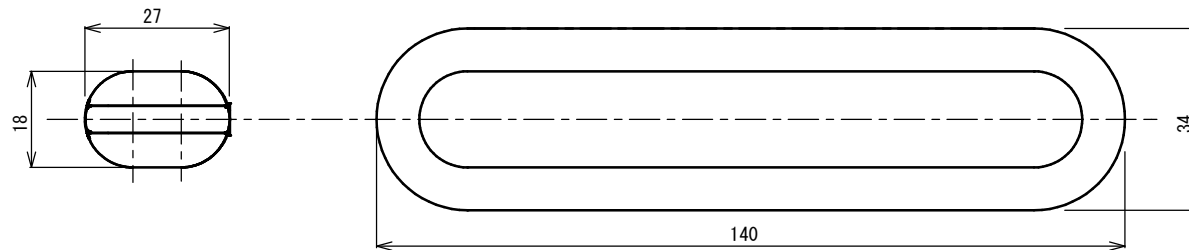

品番	No.4621
品名	スライドボルト
材質	亜鉛
仕上	パールクローム・サテンニッケル
取付ねじ	⊕なベタッピンねじ4×30、⊕皿タッピンねじ3.5×25
仕様	扉厚：30~40mm ラバトリブース内開き

非常解用トイレキー
※取付け、取外し時に使用