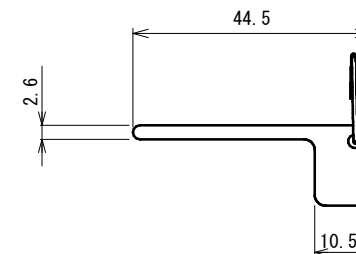

品番	No.4621
品名	スライドボルト
材質	亜鉛
仕上	パールクローム・サテンニッケル
取付ねじ	⊕なベタッピンねじ4×30、⊕皿タッピンねじ3.5×25
仕様	扉厚：30~40mm ラバトリブース内開き

非常解用トイレキー
※取付け、取外し時に使用