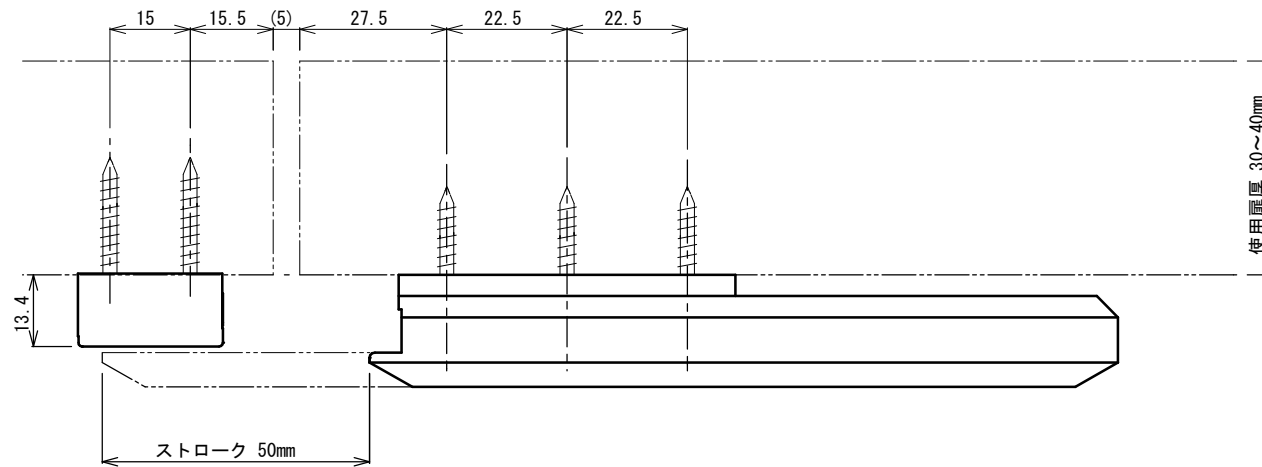

品番	No.4621
品名	スライドボルト
材質	亜鉛
仕上	パールクローム・サテンニッケル
取付ねじ	⊕なベタッピンねじ4×30、⊕皿タッピンねじ3.5×25
仕様	扉厚：30~40mm ラバトリブース内開き

非常解用トイレキー
※取付け、取外し時に使用