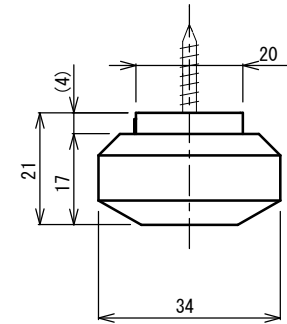

品番	No.4621
品名	スライドボルト
材質	亜鉛
仕上	パールクローム・サテンニッケル
取付ねじ	⊕なベタッピンねじ4×30、⊕皿タッピンねじ3.5×25
仕様	扉厚：30~40mm ラバトリブース内開き

非常解用トイレキー
※取付け、取外し時に使用