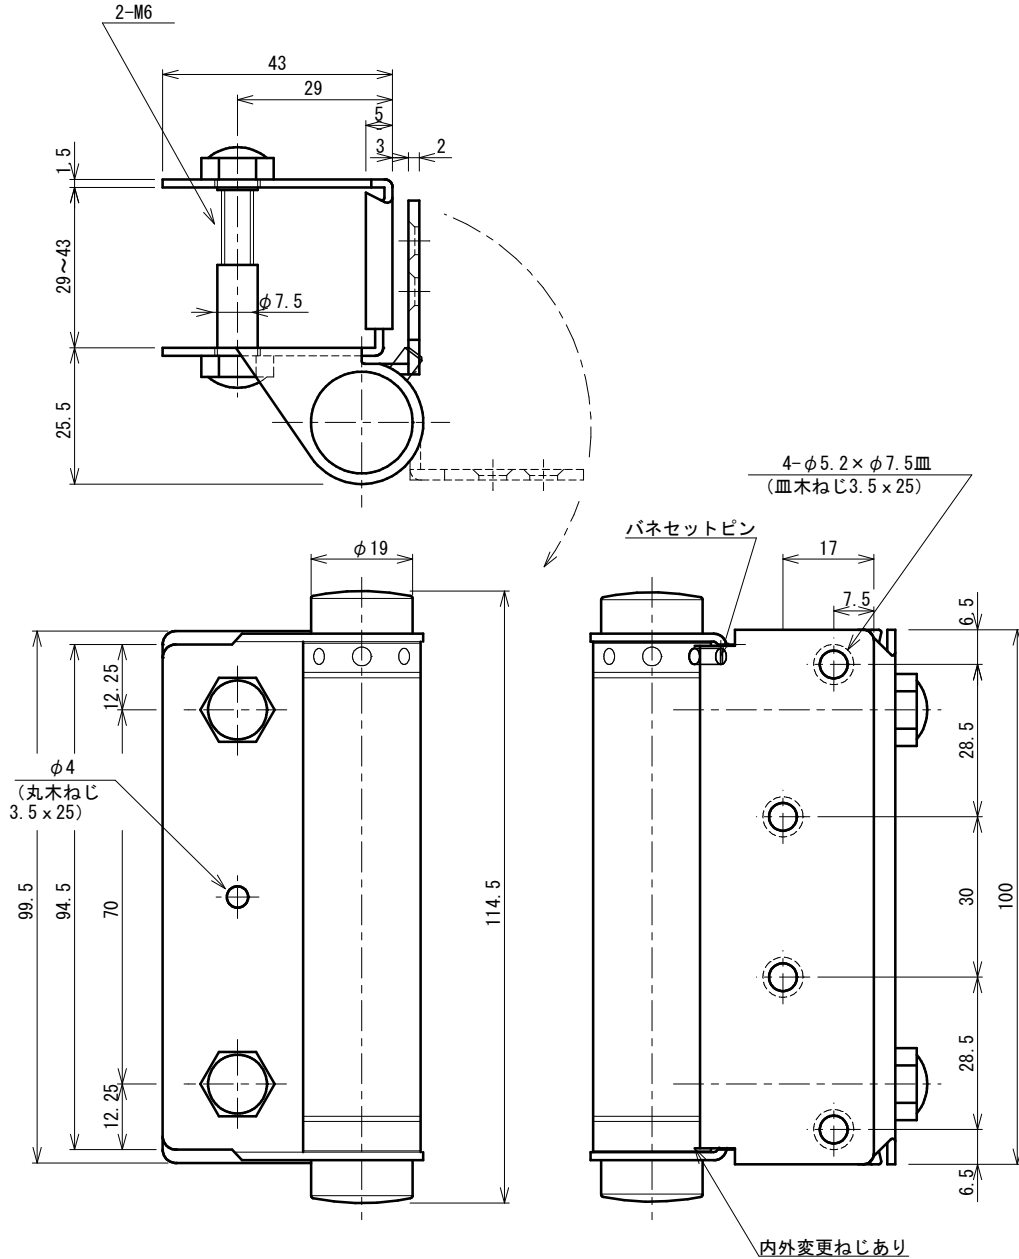

| | |
|------|-------------|
| 品番 | No.601B |
| 品名 | ラバトリーヒンジ |
| 材質 | SUS304 |
| 取付ねじ | ⊕皿木ねじ3.5×25 |
| 仕様 | 扉重量: 15kg |
| | 扉厚: 30~40mm |
| | 左右兼用・内開外開兼用 |

上部金具

下部金具