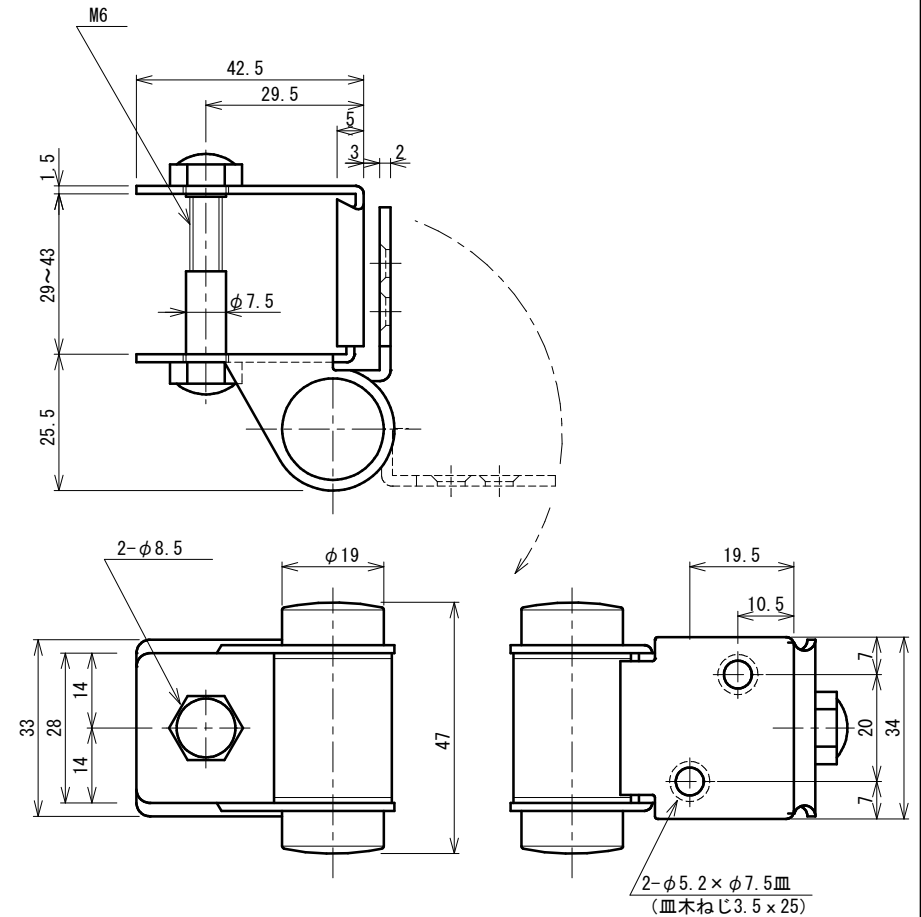

| | |
|------|-------------|
| 品番 | No.601B |
| 品名 | ラバトリーヒンジ |
| 材質 | SUS304 |
| 取付ねじ | ⊕皿木ねじ3.5×25 |
| 仕様 | 扉重量: 15kg |
| | 扉厚: 30~40mm |
| | 左右兼用・内開外開兼用 |

上部金具

下部金具