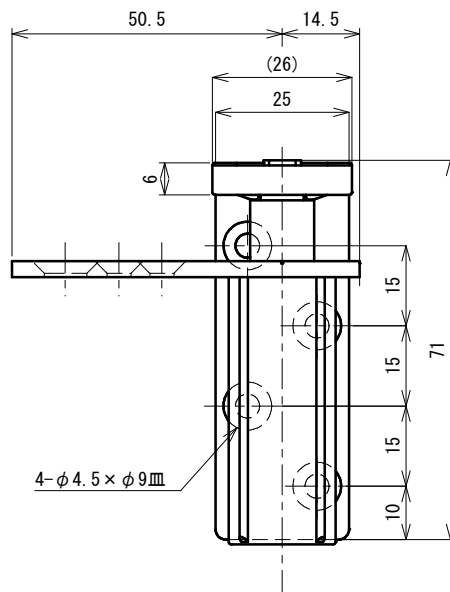

品番	No.602
品名	SKヒンジ(枠付用)
材質	SUS304、ポリアセタール樹脂
取付ねじ	⊕皿タッピンねじ4×30、⊕なべタッピンねじ4×30
仕様	扉重量: 20kg
	扉厚: 30~45mm

上部金具

下部金具