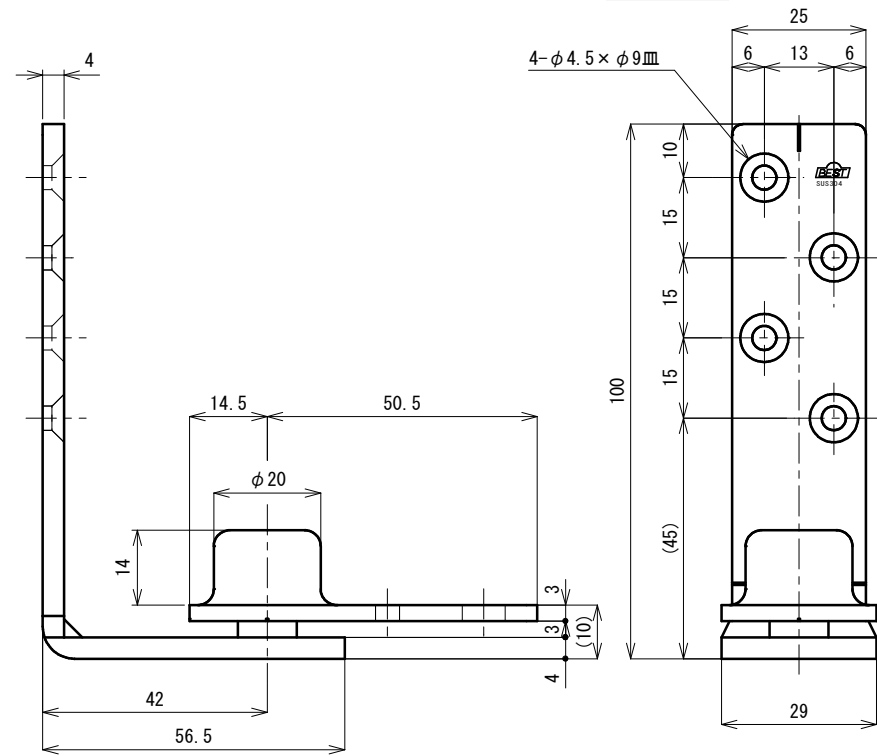

品番	No.602
品名	SKヒンジ(枠付用)
材質	SUS304、ポリアセタール樹脂
取付ねじ	⊕皿タッピンねじ4×30、⊕なべタッピンねじ4×30
仕様	扉重量: 20kg
	扉厚: 30~45mm

上部金具

下部金具