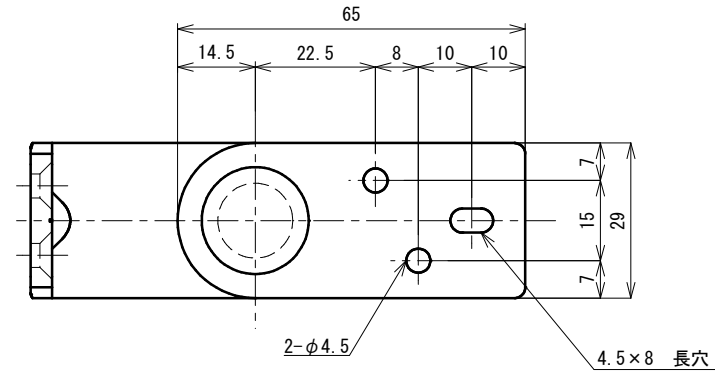

品番	No.602
品名	SKヒンジ(枠付用)
材質	SUS304、ポリアセタール樹脂
取付ねじ	⊕皿タッピンねじ4×30、⊕なべタッピンねじ4×30
仕様	扉重量: 20kg
	扉厚: 30~45mm

上部金具

下部金具