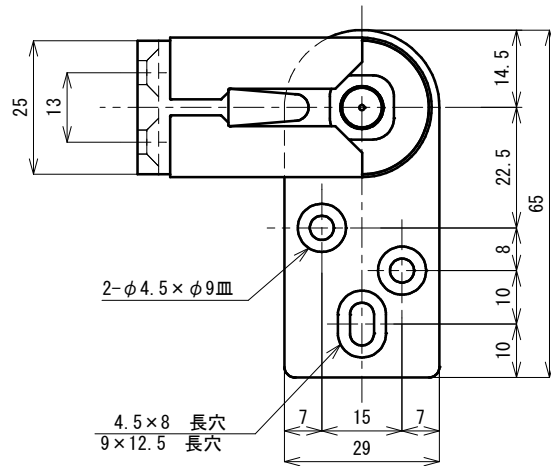

品番	No.602
品名	SKヒンジ(枠付用)
材質	SUS304、ポリアセタール樹脂
取付ねじ	⊕皿タッピンねじ4×30、⊕なべタッピンねじ4×30
仕様	扉重量: 20kg
	扉厚: 30~45mm

上部金具

下部金具