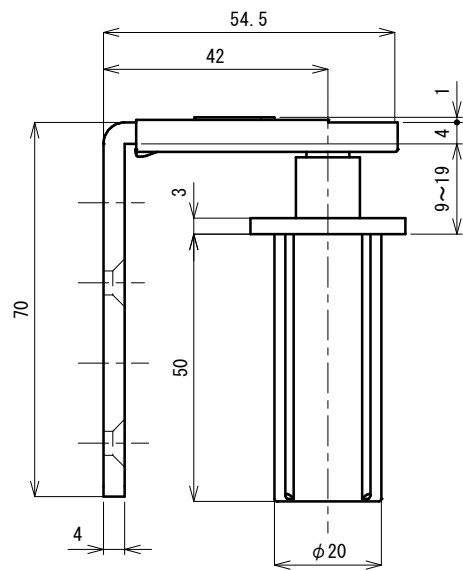

品番	No.602
品名	SKヒンジ(枠付用)
材質	SUS304、ポリアセタール樹脂
取付ねじ	⊕皿タッピンねじ4×30、⊕なべタッピンねじ4×30
仕様	扉重量: 20kg
	扉厚: 30~45mm

上部金具

下部金具