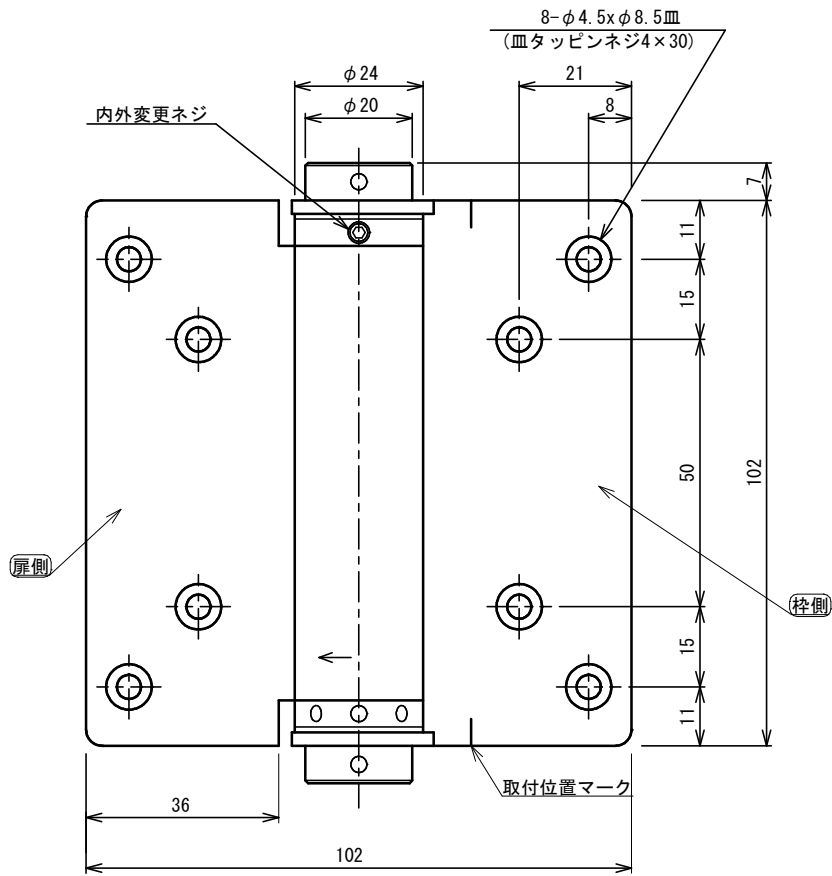

品番	No.603
品名	ラバトリーヒンジ
材質	SUS304
取付ねじ	⊕皿タッピンねじ4×30
仕様	扉重量: 15kg
	左右兼用・外開内開用
	影込取付け

上部金具

下部金具