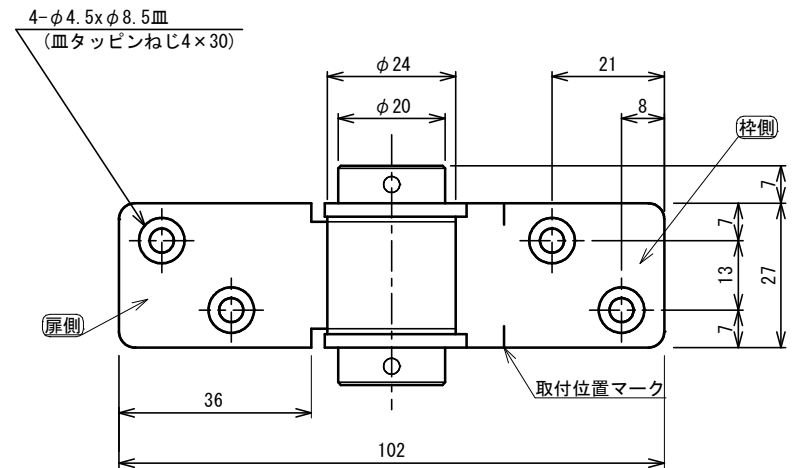

品番	No.603
品名	ラバトリーヒンジ
材質	SUS304
取付ねじ	⊕皿タッピンねじ4×30
仕様	扉重量: 15kg
	左右兼用・外開内開用
	影込取付け

上部金具

下部金具