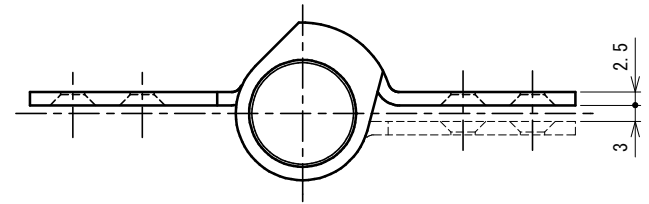

品番	No.603
品名	ラバトリーヒンジ
材質	SUS304
取付ねじ	⊕皿タッピンねじ4×30
仕様	扉重量: 15kg
	左右兼用・外開内開用
	影込取付け

上部金具

下部金具