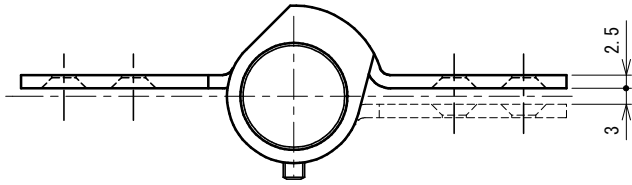

品番	No.603
品名	ラバトリーヒンジ
材質	SUS304
取付ねじ	⊕皿タッピンねじ4×30
仕様	扉重量: 15kg
	左右兼用・外開内開用
	影込取付け

上部金具

下部金具