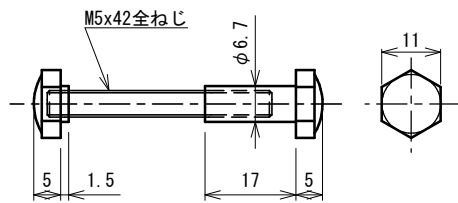

品番	No.605-1
品名	ラバトリーストライク(内開き)
材質	本体:SUS304 ゴム:クロロレンゴム
仕上	ホーニング
取付ねじ	KB-11 化粧ボルト
仕様	パネル厚:30~40mm 木製スクリーン用ラバトリースの内開き

組立図

KB-11 化粧ボルト