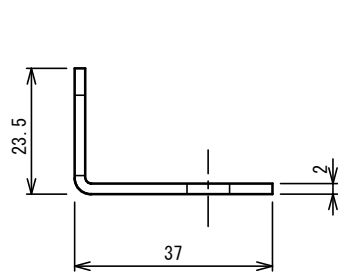

品番	No.605-1
品名	ラバトリーストライク(内開き)
材質	本体:SUS304 ゴム:クロロレンゴム
仕上	ホーニング
取付ねじ	KB-11 化粧ボルト
仕様	パネル厚:30~40mm 木製スクリーン用ラバトリースの内開き

組立図

KB-11 化粧ボルト