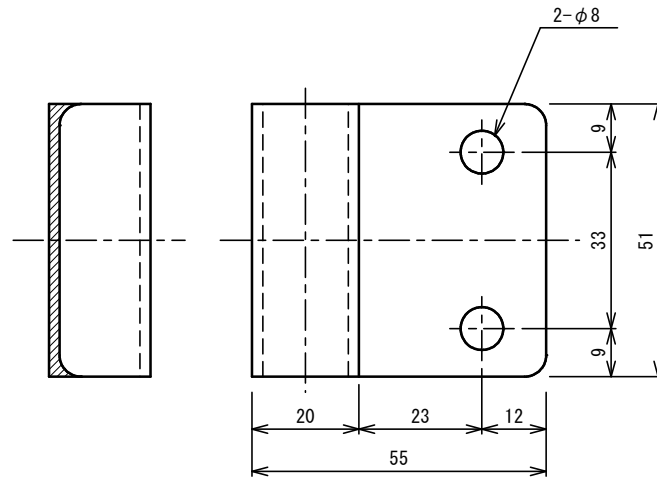

品番	No.605-1
品名	ラバトリーストライク(内開き)
材質	本体:SUS304 ゴム:クロロレンゴム
仕上	ホーニング
取付ねじ	KB-11 化粧ボルト
仕様	パネル厚:30~40mm 木製スクリーン用ラバトリースの内開き

組立図

KB-11 化粧ボルト