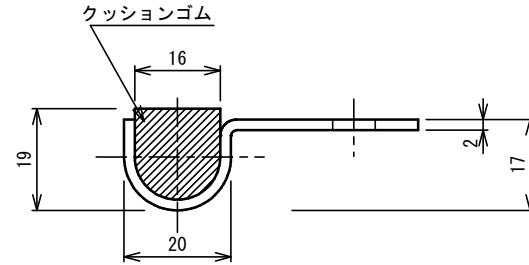

品番	No.605-1
品名	ラバトリーストライク(内開き)
材質	本体:SUS304 ゴム:クロロレンゴム
仕上	ホーニング
取付ねじ	KB-11 化粧ボルト
仕様	パネル厚:30~40mm 木製スクリーン用ラバトリースの内開き

組立図

KB-11 化粧ボルト