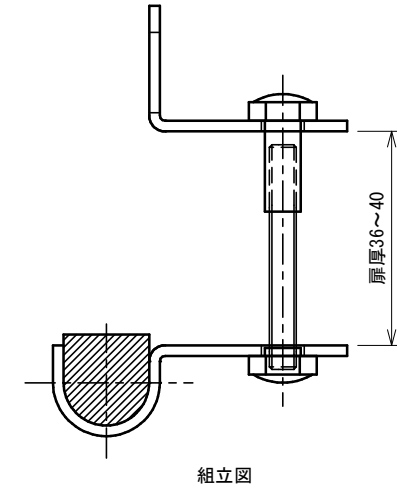

品番	No.605-1
品名	ラバトリーストライク(内開き)
材質	本体:SUS304 ゴム:クロロレンゴム
仕上	ホーニング
取付ねじ	KB-11 化粧ボルト
仕様	パネル厚:30~40mm 木製スクリーン用ラバトリースの内開き

組立図

KB-11 化粧ボルト