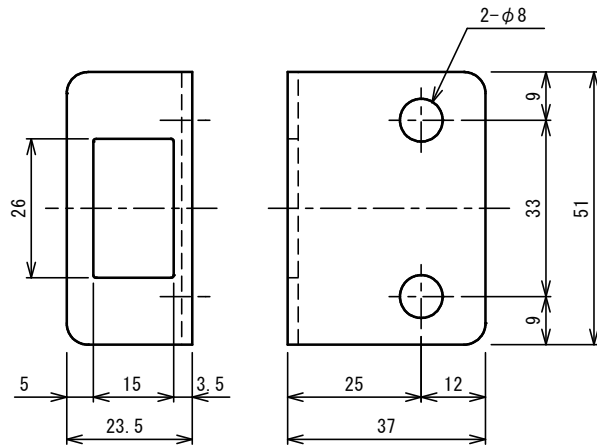

品番	No.605-1
品名	ラバトリーストライク(内開き)
材質	本体:SUS304 ゴム:クロロレンゴム
仕上	ホーニング
取付ねじ	KB-11 化粧ボルト
仕様	パネル厚:30~40mm 木製スクリーン用ラバトリースの内開き

組立図

KB-11 化粧ボルト