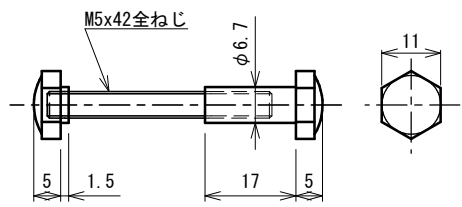

品番	No.605-2
品名	ラバトリーストライク(外開き)
材質	本体:SUS304 ゴム:クロロブレンゴム
仕上	ホーニング
取付ねじ	KB-11 化粧ボルト
仕様	パネル厚:30~40mm 木製スクリーン用ラバトリースの内開き

KB-11 化粧ボルト

組立図