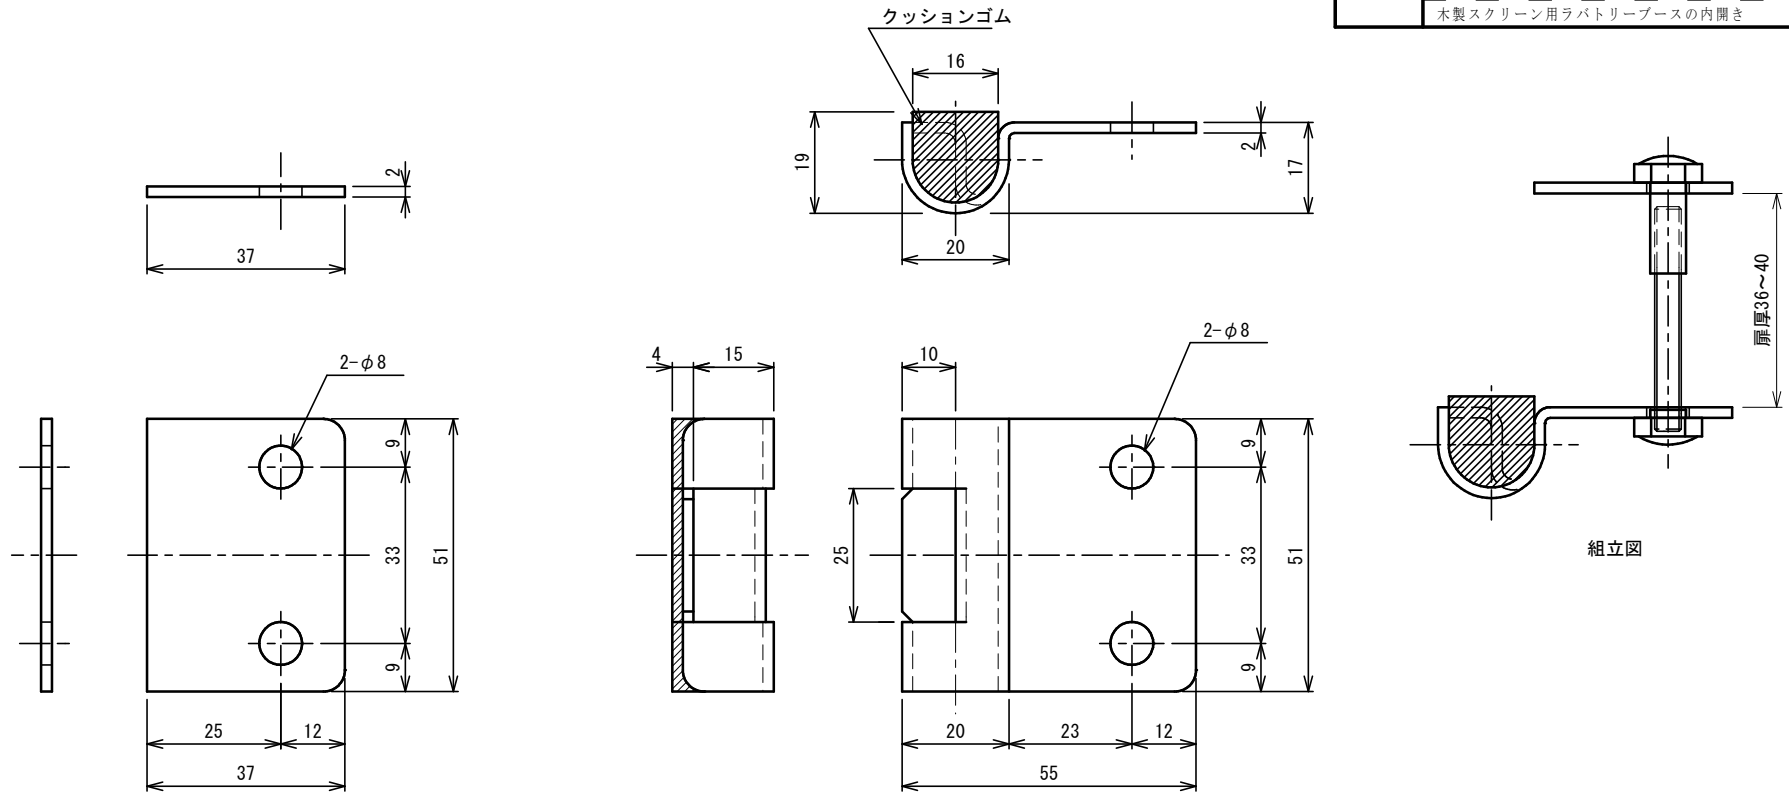

品番	No.605-2
品名	ラバトリーストライク(外開き)
材質	本体:SUS304 ゴム:クロロブレンゴム
仕上	ホーニング
取付ねじ	KB-11 化粧ボルト
仕様	パネル厚:30~40mm 木製スクリーン用ラバトリースの内開き

KB-11 化粧ボルト

組立図