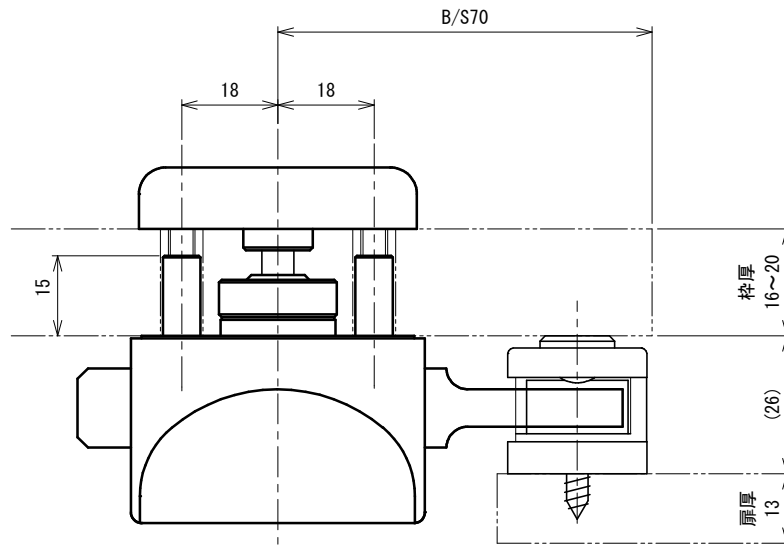

品番	No.610BD-C13-20
品名	打掛錠(指はさみ防止・内開き専用)
材質	表示カバー・ロック棒:黄銅 つまみ:ナイロン
取付ねじ	[扉厚16~17]⊕皿小ねじM5×14(D8) [扉厚18~20]⊕皿小ねじM5×16(D8) [受け用]⊕なベタッピンねじ5×20

本体切欠図

受け切欠図