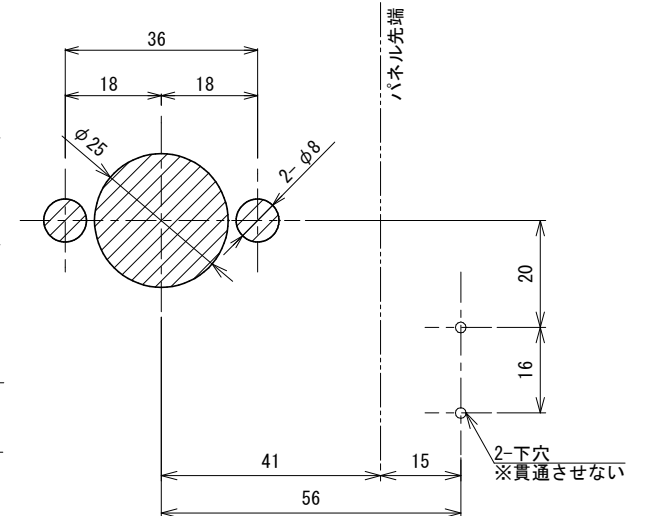

品番	No.610BD-C13-20
品名	打掛錠(指はさみ防止・内開き専用)
材質	表示カバー・ロック棒:黄銅 つまみ:ナイロン
取付ねじ	[扉厚16~17]⊕皿小ねじM5×14(D8) [扉厚18~20]⊕皿小ねじM5×16(D8) [受け用]⊕なベタッピンねじ5×20

本体切欠図

受け切欠図