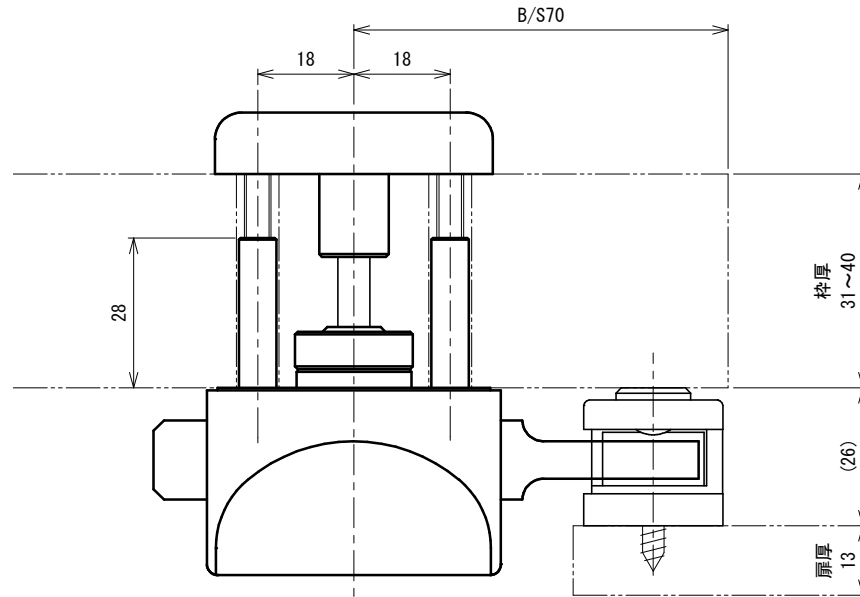

品番	No.610BD-C13-40
品名	打掛錠(指はさみ防止・内開き専用)
材質	表示カバー・ロック棒:黄銅 つまみ:ナイロン
取付ねじ	⊕皿小ねじM5×25(D8) [受け用] ⊕なべタッピンねじ5×20

本体切欠図

受け切欠図