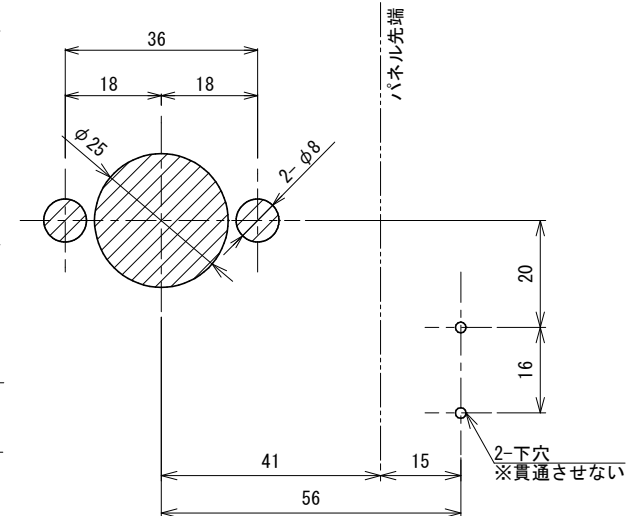

品番	No.610BD-C13-40
品名	打掛錠(指はさみ防止・内開き専用)
材質	表示カバー・ロック棒:黄銅 つまみ:ナイロン
取付ねじ	⊕皿小ねじM5×25(D8) [受け用] ⊕なべタッピンねじ5×20

本体切欠図

受け切欠図