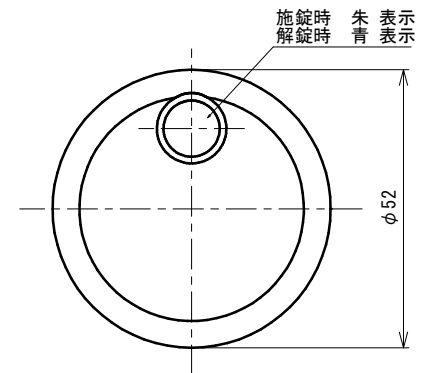

BEST

品番	No.610BD-C13-40
品名	打掛錠(指はさみ防止・外開き専用)
材質	表示カバー・ロック棒:黄銅 つまみ:ナイロン
取付ねじ	⊕皿小ねじM5×12(D8) [受け用] ⊖なべタッピンねじ5×35

施錠時 朱表示
解錠時 青表示