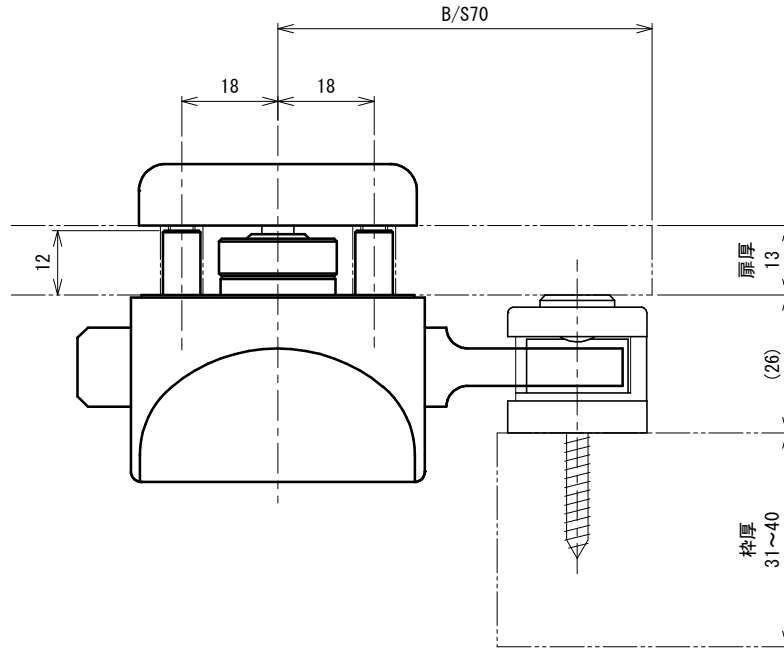

BEST

品番	No.610BD-C13-40
品名	打掛錠(指はさみ防止・外開き専用)
材質	表示カバー・ロック棒:黄銅 つまみ:ナイロン
取付ねじ	⊕皿小ねじM5×12(D8) [受け用] ⊖なべタッピンねじ5×35

施錠時 朱表示
解錠時 青表示