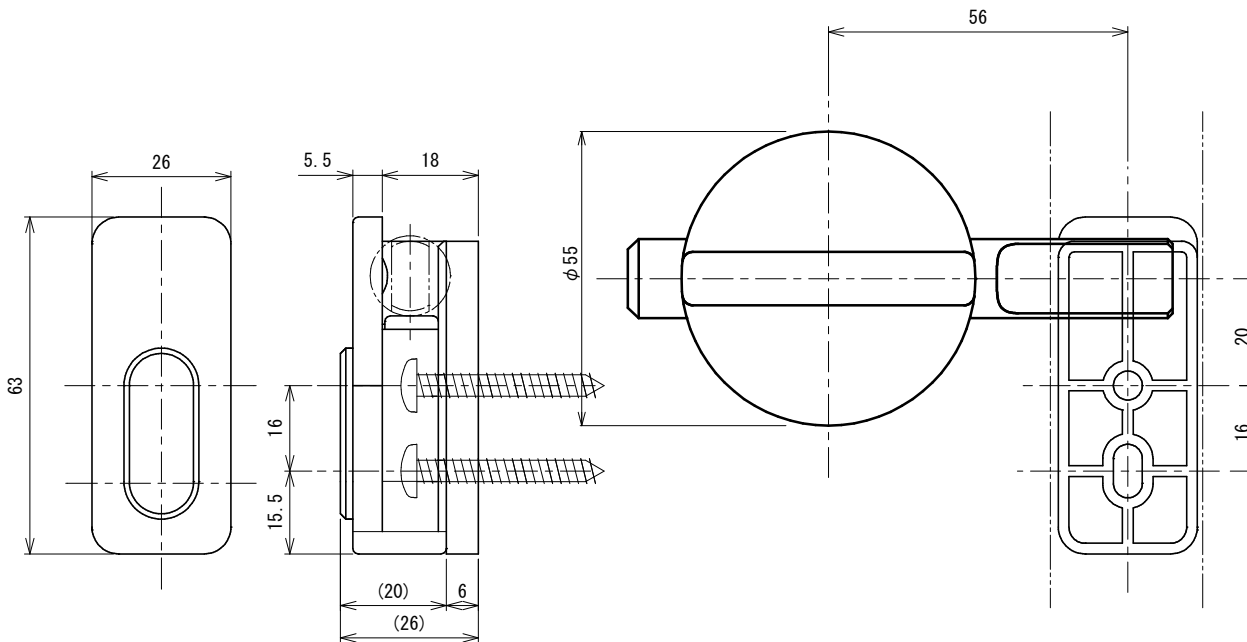

BEST

品番	No.610BD-C13-40
品名	打掛錠(指はさみ防止・外開き専用)
材質	表示カバー・ロック棒:黄銅 つまみ:ナイロン
取付ねじ	⊕皿小ねじM5×12(D8) [受け用] ⊖なべタッピンねじ5×35

施錠時 朱表示
解錠時 青表示