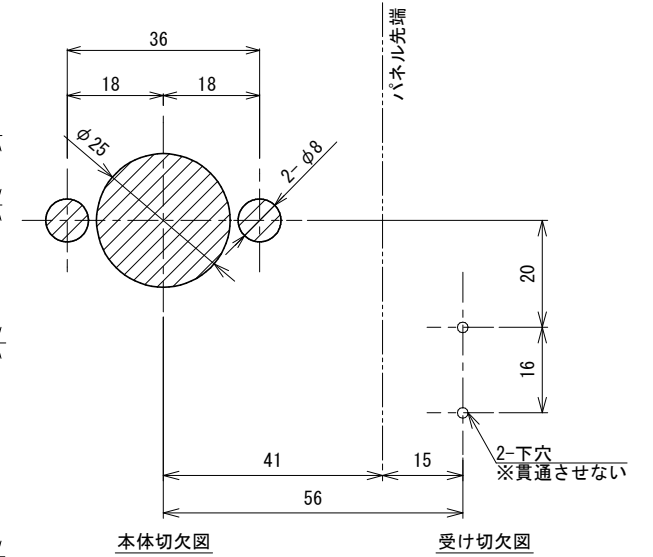

BEST

品番	No.610BD-C13-40
品名	打掛錠(指はさみ防止・外開き専用)
材質	表示カバー・ロック棒:黄銅 つまみ:ナイロン
取付ねじ	⊕皿小ねじM5×12(D8) [受け用] ⊖なべタッピンねじ5×35

施錠時 朱表示
解錠時 青表示