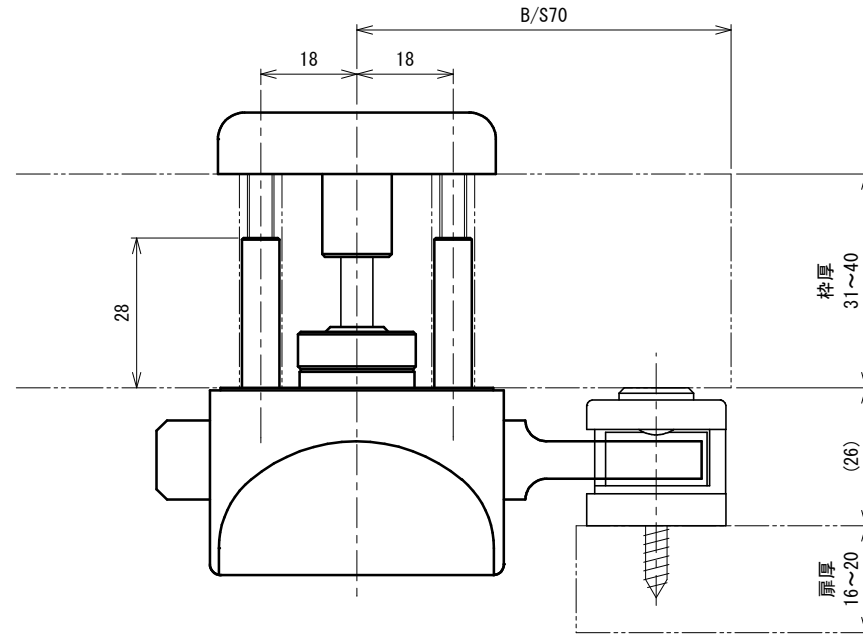

品番	No.610BD-C20-40
品名	打掛錠(指はさみ防止・内開き専用)
材質	表示カバー・ロック棒:黄銅 つまみ:ナイロン
取付ねじ	⊕皿小ねじM5×25(D8) [受け用] ⊕なべタッピンねじ5×20

本体切欠図

受け切欠図