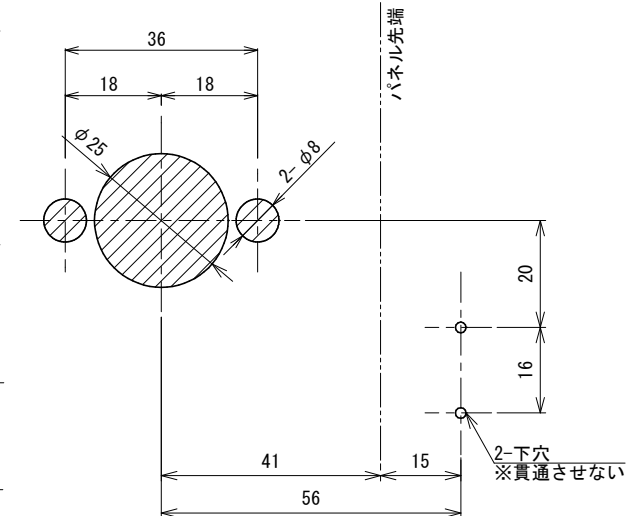

品番	No.610BD-C20-40
品名	打掛錠(指はさみ防止・内開き専用)
材質	表示カバー・ロック棒:黄銅 つまみ:ナイロン
取付ねじ	⊕皿小ねじM5×25(D8) [受け用] ⊕なべタッピンねじ5×20

本体切欠図

受け切欠図