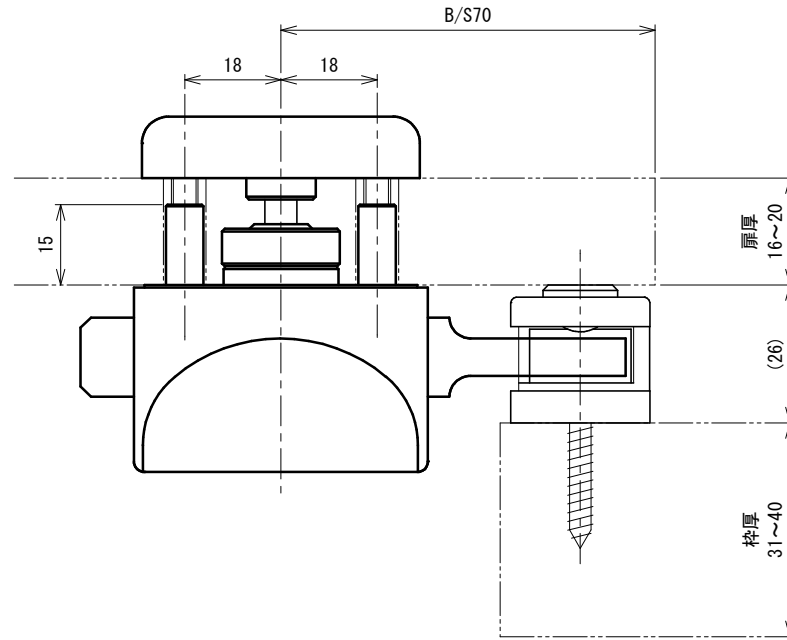

品番	No.610BD-C20-40
品名	打掛錠(指はさみ防止・外開き専用)
材質	表示カバー・ロック棒:黄銅 つまみ:ナイロン
取付ねじ	[扉厚16~17]⊕皿小ねじM5×14(D8) [扉厚18~20]⊕皿小ねじM5×16(D8) [受け用]⊕なベタッピンねじ5×35

本体切欠図

受け切欠図