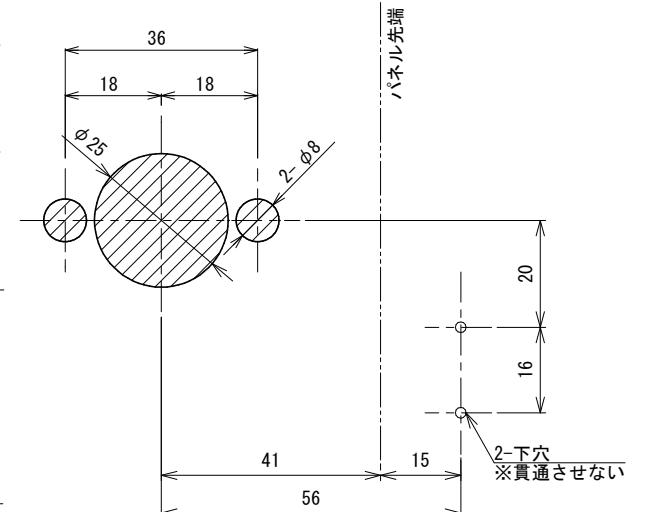

品番	No.610BD-C20-40
品名	打掛錠(指はさみ防止・外開き専用)
材質	表示カバー・ロック棒:黄銅 つまみ:ナイロン
取付ねじ	[扉厚16~17]⊕皿小ねじM5×14(D8) [扉厚18~20]⊕皿小ねじM5×16(D8) [受け用]⊕なベタッピンねじ5×35

本体切欠図

受け切欠図