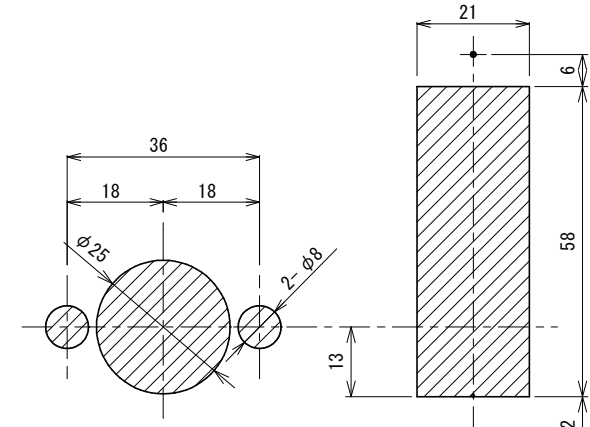

品番	No.610ND-H13
品名	打掛錠(引戸・折戸仕様) I型ストライク
材質	表示カバー・ロック棒:黄銅 つまみ:ABS樹脂
取付ねじ	⊕皿小ねじM5×12(D8)

本体切欠図

ストライク切欠図