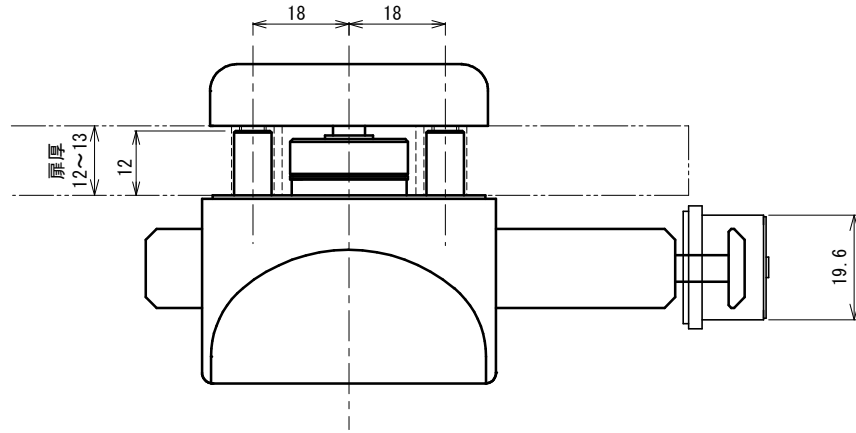

品番	No.610ND-H13
品名	打掛錠(引戸・折戸仕様) I型ストライク
材質	表示カバー・ロック棒:黄銅 つまみ:ABS樹脂
取付ねじ	⊕皿小ねじM5×12(D8)

本体切欠図

ストライク切欠図