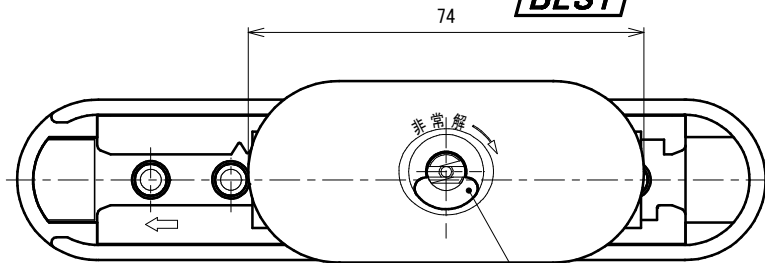

BEST

施錠時 朱表示
解錠時 青表示

品番	No.618ACN
品名	表示付ボルト (常時開内開き・非常解(コイン)外開き)
材質	亜鉛
仕上	シルバー塗装
取付ねじ	⊕なべ小ねじM4×20 ⊕皿タッピンねじ3.5×25
仕様	扉厚: 30~40mm 常時開内開き・非常解(コイン)外開き