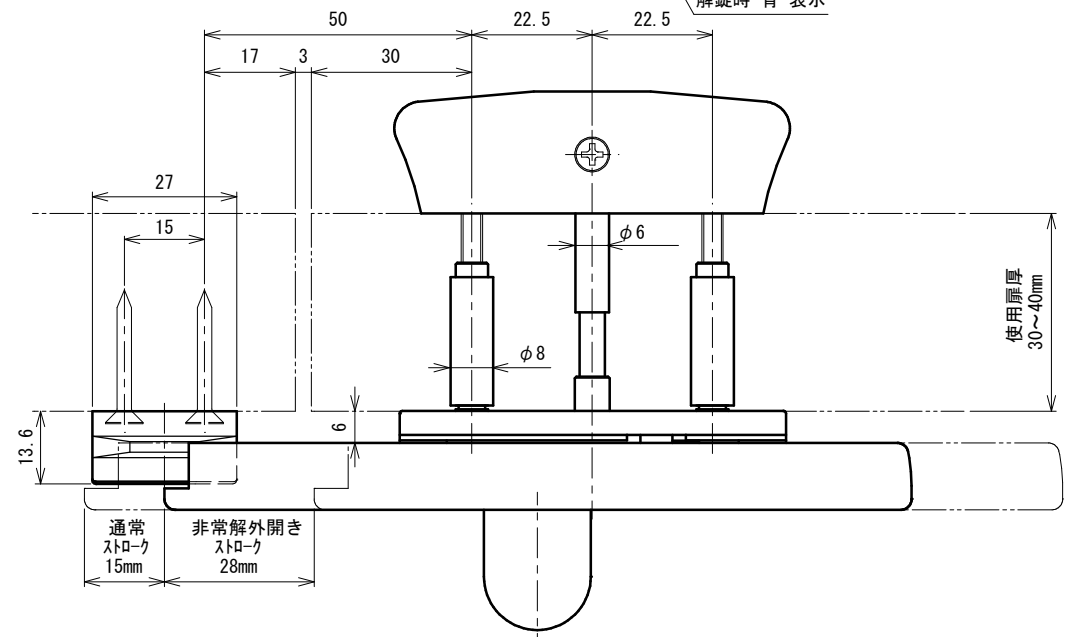

BEST

施錠時 朱表示
解錠時 青表示

品番	No.618ACN
品名	表示付ボルト (常時開内開き・非常解(コイン)外開き)
材質	亜鉛
仕上	シルバー塗装
取付ねじ	⊕なべ小ねじM4×20 ⊕皿タッピンねじ3.5×25
仕様	扉厚: 30~40mm 常時開内開き・非常解(コイン)外開き