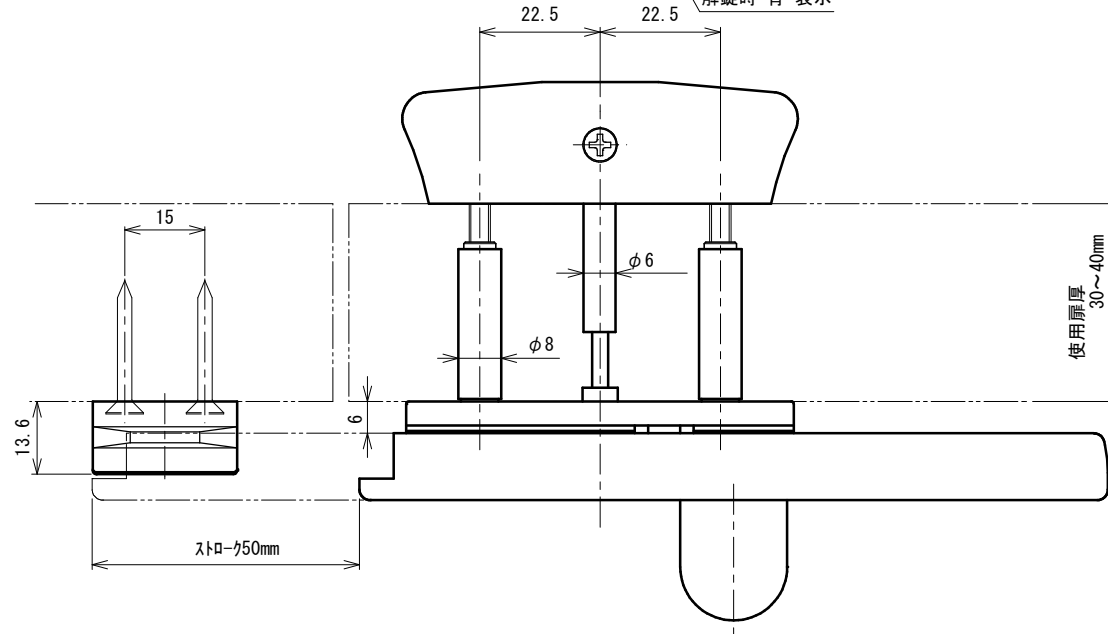

BEST

品番	No.618AN
品名	表示付ボルト(ツマミ付)
材質	亜鉛
仕上	シルバー塗装
取付ねじ	⊕なべ小ねじM4×20 ⊕皿タッピンねじ3.5×25
仕様	扉厚:30~40mm ラバトリブース内・外開き兼用

施錠時 朱表示
解錠時 青表示

非常解用トイレキー