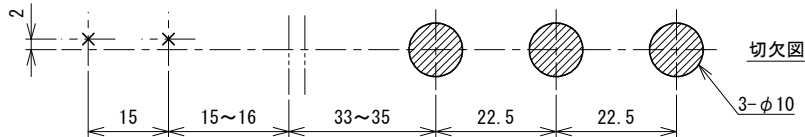

BEST

品番	No.618AN
品名	表示付ボルト(ツマミ付)
材質	亜鉛
仕上	シルバー塗装
取付ねじ	⊕なべ小ねじM4×20 ⊕皿タッピンねじ3.5×25
仕様	扉厚:30~40mm ラバトリブース内・外開き兼用

施錠時 朱表示
解錠時 青表示

非常解用トイレキー