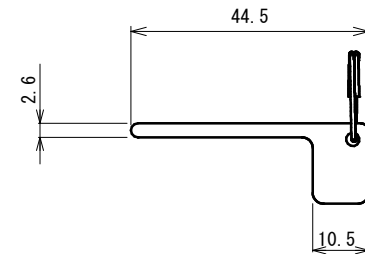

BEST

品番	No.618AN
品名	表示付ボルト(ツマミ付)
材質	亜鉛
仕上	シルバー塗装
取付ねじ	⊕なべ小ねじM4×20 ⊕皿タッピンねじ3.5×25
仕様	扉厚:30~40mm ラバトリブース内・外開き兼用

施錠時 朱表示
解錠時 青表示

非常解用トイレキー