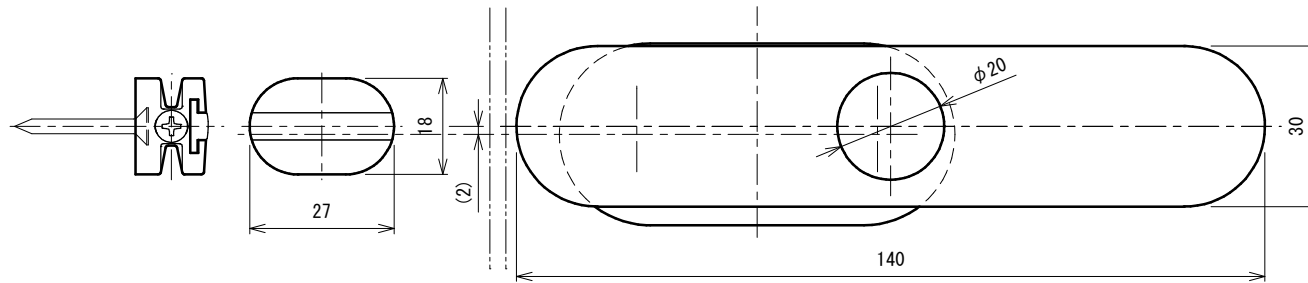

BEST

品番	No.618AN
品名	表示付ボルト(ツマミ付)
材質	亜鉛
仕上	シルバー塗装
取付ねじ	⊕なべ小ねじM4×20 ⊕皿タッピンねじ3.5×25
仕様	扉厚:30~40mm ラバトリブース内・外開き兼用

施錠時 朱表示
解錠時 青表示

非常解用トイレキー