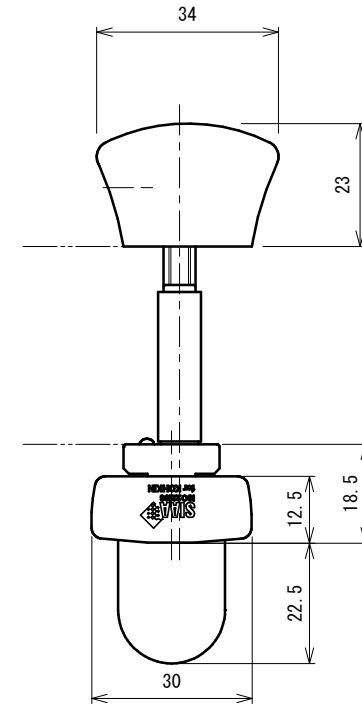

BEST

品番	No.618AN
品名	表示付ボルト(ツマミ付)
材質	亜鉛
仕上	シルバー塗装
取付ねじ	⊕なべ小ねじM4×20 ⊕皿タッピンねじ3.5×25
仕様	扉厚:30~40mm ラバトリブース内・外開き兼用

施錠時 朱表示
解錠時 青表示

非常解用トイレキー