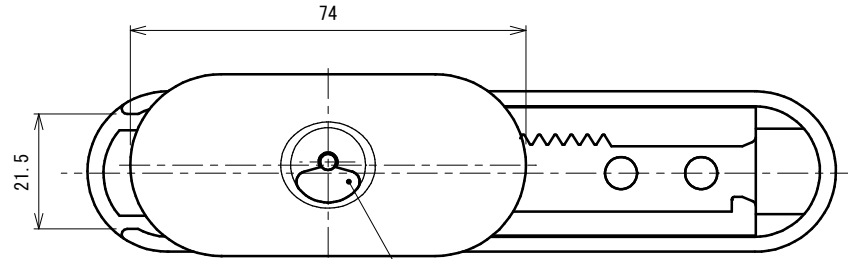

BEST

品番	No.618AN
品名	表示付ボルト(ツマミ付)
材質	亜鉛
仕上	シルバー塗装
取付ねじ	⊕なべ小ねじM4×20 ⊕皿タッピンねじ3.5×25
仕様	扉厚:30~40mm ラバトリブース内・外開き兼用

施錠時 朱表示
解錠時 青表示

非常解用トイレキー