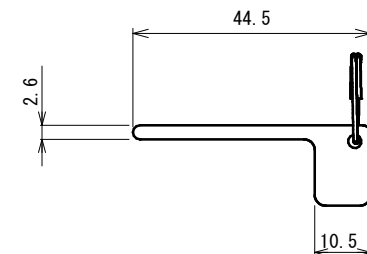

品番	No.618B
品名	スライドボルト
材質	亜鉛
仕上	シルバー、ローズピンク、ミントブルー、ブラック、ホワイト
取付ねじ	⊕皿タップンねじ4×30 ⊖皿タップンねじ3.5×25
仕様	ラバトリブース内開き

非常解用トイレキー  
※取付け、取外し時に使用