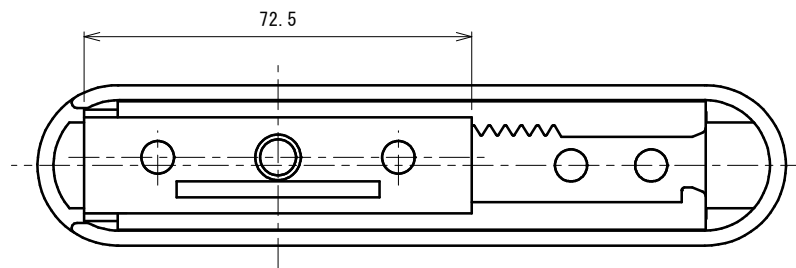

品番	No.618B
品名	スライドボルト
材質	亜鉛
仕上	シルバー、ローズピンク、ミントブルー、ブラック、ホワイト
取付ねじ	⊕皿タップンねじ4×30 ⊖皿タップンねじ3.5×25
仕様	ラバトリブース内開き

非常解用トイレキー  
※取付け、取外し時に使用