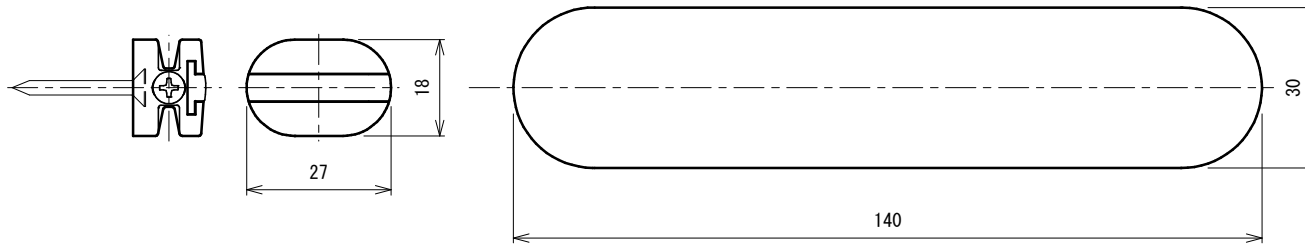

品番	No.618B
品名	スライドボルト
材質	亜鉛
仕上	シルバー、ローズピンク、ミントブルー、ブラック、ホワイト
取付ねじ	⊕皿タップンねじ4×30 ⊖皿タップンねじ3.5×25
仕様	ラバトリブース内開き

非常解用トイレキー  
※取付け、取外し時に使用