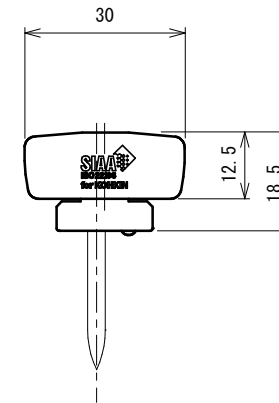

品番	No.618B
品名	スライドボルト
材質	亜鉛
仕上	シルバー、ローズピンク、ミントブルー、ブラック、ホワイト
取付ねじ	⊕皿タップンねじ4×30 ⊖皿タップンねじ3.5×25
仕様	ラバトリブース内開き

非常解用トイレキー  
※取付け、取外し時に使用