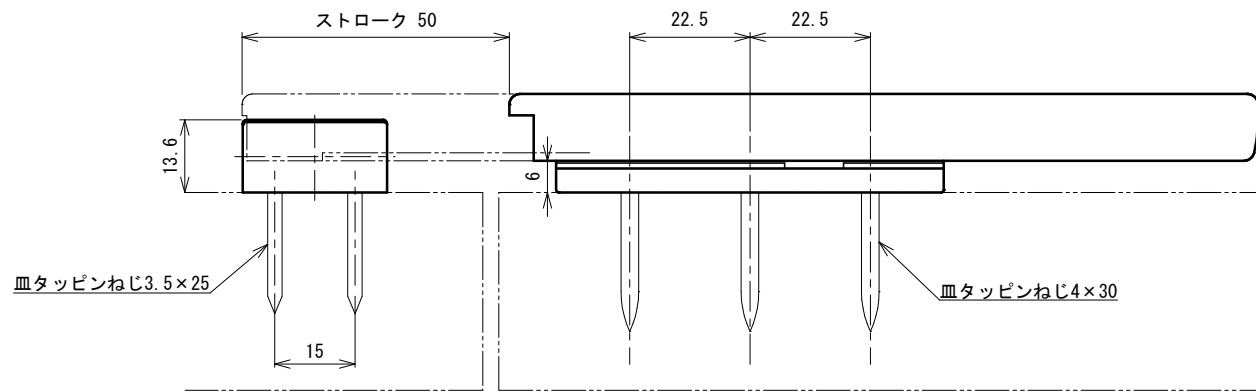

品番	No.618B
品名	スライドボルト
材質	亜鉛
仕上	シルバー、ローズピンク、ミントブルー、ブラック、ホワイト
取付ねじ	⊕皿タップンねじ4×30 ⊖皿タップンねじ3.5×25
仕様	ラバトリブース内開き

非常解用トイレキー  
※取付け、取外し時に使用