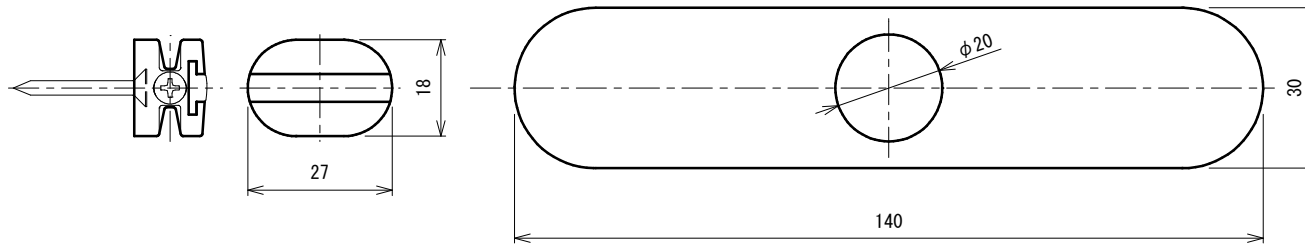

品番	No.618BN
品名	スライドボルト
材質	亜鉛
仕上	シルバー塗装
取付ねじ	⊕皿タップピンねじ4×30 ⊖皿タップピンねじ3.5×25
仕様	ラバトリブース内開き

非常解用トイレキー
※取付け、取外し時に使用