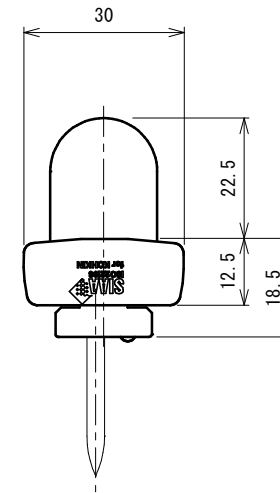

品番	No.618BN
品名	スライドボルト
材質	亜鉛
仕上	シルバー塗装
取付ねじ	⊕皿タップピンねじ4×30 ⊖皿タップピンねじ3.5×25
仕様	ラバトリブース内開き

非常解用トイレキー
※取付け、取外し時に使用