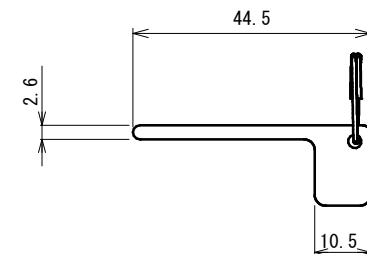

品番	No.618BN
品名	スライドボルト
材質	亜鉛
仕上	シルバー塗装
取付ねじ	⊕皿タップピンねじ4×30 ⊖皿タップピンねじ3.5×25
仕様	ラバトリブース内開き

非常解用トイレキー
※取付け、取外し時に使用