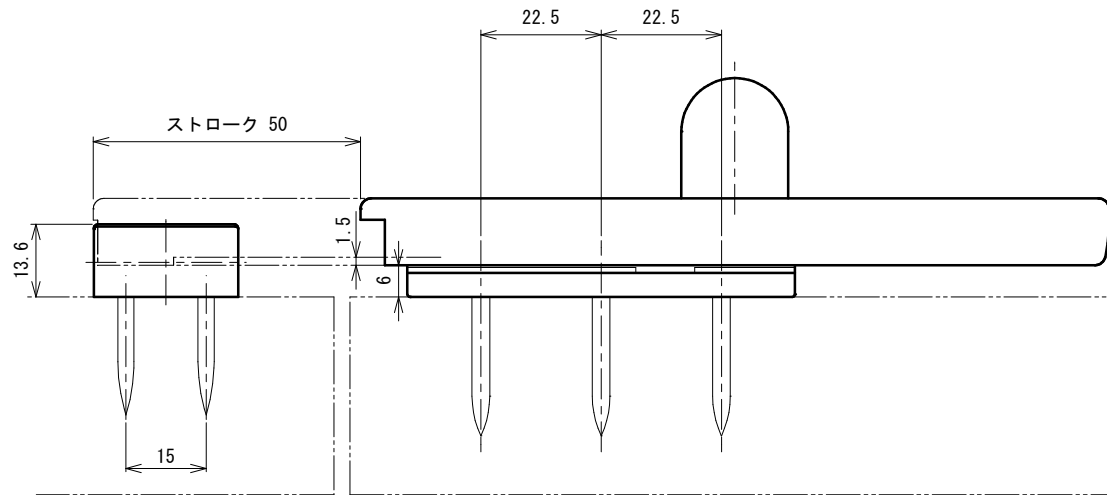

品番	No.618BN
品名	スライドボルト
材質	亜鉛
仕上	シルバー塗装
取付ねじ	⊕皿タップピンねじ4×30 ⊖皿タップピンねじ3.5×25
仕様	ラバトリブース内開き

非常解用トイレキー
※取付け、取外し時に使用