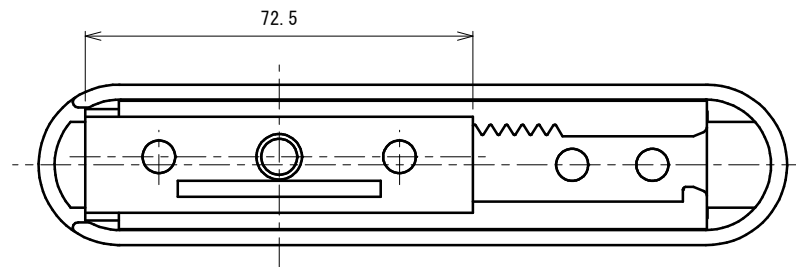

品番	No.618BN
品名	スライドボルト
材質	亜鉛
仕上	シルバー塗装
取付ねじ	⊕皿タップピンねじ4×30 ⊖皿タップピンねじ3.5×25
仕様	ラバトリブース内開き

非常解用トイレキー
※取付け、取外し時に使用