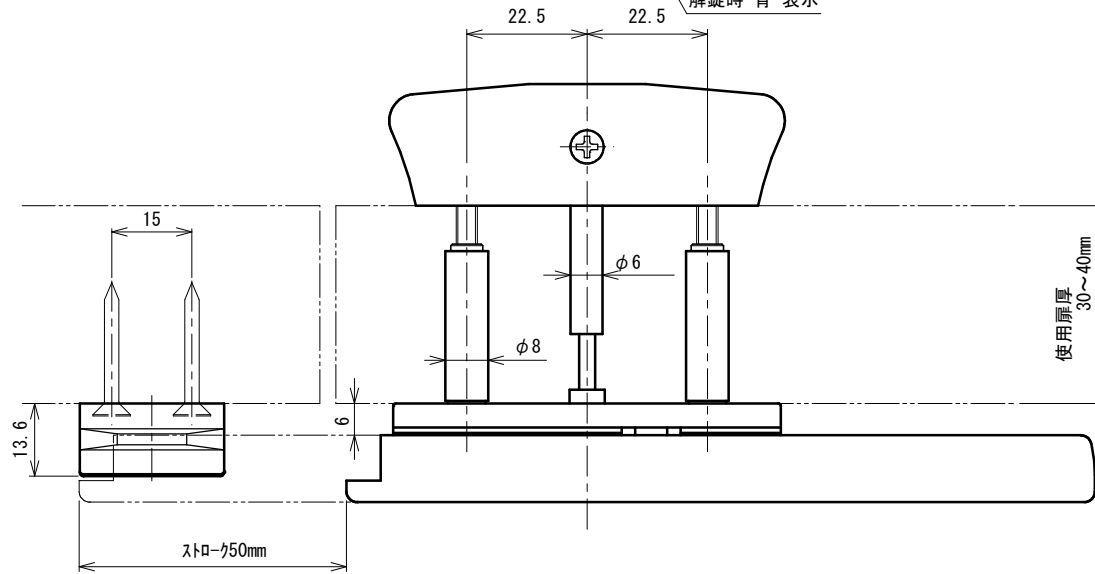

BEST

品番	No.618W
品名	表示付ボルト
材質	亜鉛
仕上	シルバー塗装、ローズピンク、ミントブルー、ブラック、ホワイト
取付ねじ	⊕なべ小ねじM4×20 ⊕皿タッピンねじ3.5×25
仕様	扉厚：30~40mm ラバトリープス内・外開き兼用

施錠時 朱表示
解錠時 青表示

非常解用トイレキー