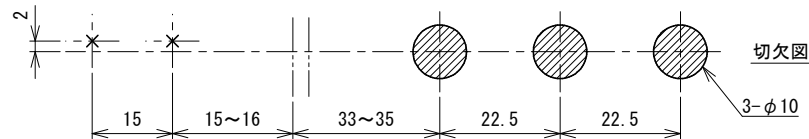

BEST

品番	No.618W
品名	表示付ボルト
材質	亜鉛
仕上	シルバー塗装、ローズピンク、ミントブルー、ブラック、ホワイト
取付ねじ	⊕なべ小ねじM4×20 ⊕皿タッピンねじ3.5×25
仕様	扉厚：30~40mm ラバトリープス内・外開き兼用

施錠時 朱表示
解錠時 青表示

非常解用トイレキー