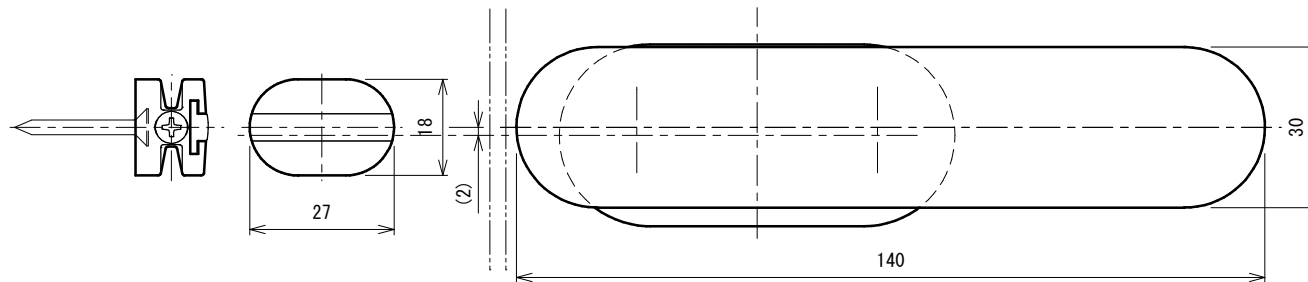

BEST

品番	No.618W
品名	表示付ボルト
材質	亜鉛
仕上	シルバー塗装、ローズピンク、ミントブルー、ブラック、ホワイト
取付ねじ	⊕なべ小ねじM4×20 ⊕皿タッピンねじ3.5×25
仕様	扉厚：30~40mm ラバトリープス内・外開き兼用

施錠時 朱表示
解錠時 青表示

非常解用トイレキー