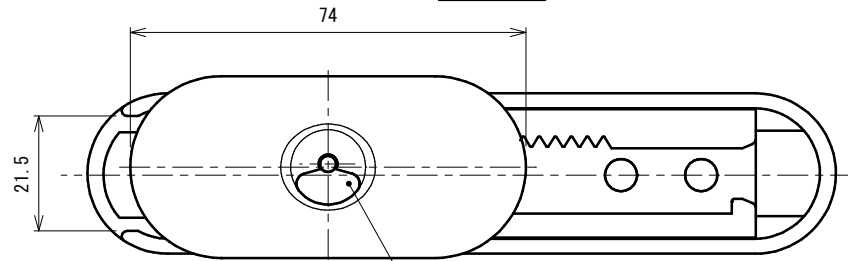

BEST

品番	No.618W
品名	表示付ボルト
材質	亜鉛
仕上	シルバー塗装、ローズピンク、ミントブルー、ブラック、ホワイト
取付ねじ	⊕なべ小ねじM4×20 ⊕皿タッピンねじ3.5×25
仕様	扉厚：30~40mm ラバトリープス内・外開き兼用

施錠時 朱表示
解錠時 青表示

非常解用トイレキー