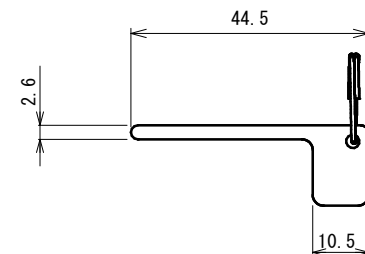

BEST

品番	No.618W
品名	表示付ボルト
材質	亜鉛
仕上	シルバー塗装、ローズピンク、ミントブルー、ブラック、ホワイト
取付ねじ	⊕なべ小ねじM4×20 ⊕皿タッピンねじ3.5×25
仕様	扉厚：30~40mm ラバトリープス内・外開き兼用

施錠時 朱表示
解錠時 青表示

非常解用トイレキー