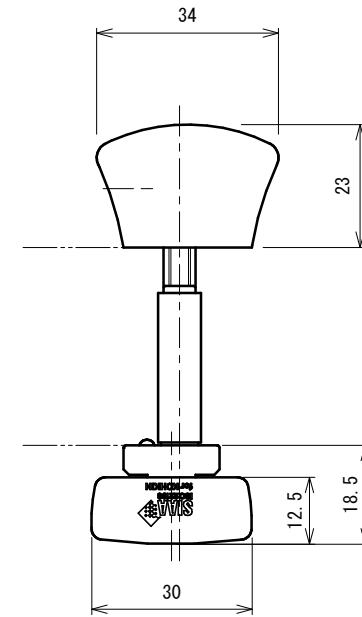

BEST

品番	No.618W
品名	表示付ボルト
材質	亜鉛
仕上	シルバー塗装、ローズピンク、ミントブルー、ブラック、ホワイト
取付ねじ	⊕なべ小ねじM4×20 ⊕皿タッピンねじ3.5×25
仕様	扉厚：30~40mm ラバトリープス内・外開き兼用

施錠時 朱表示
解錠時 青表示

非常解用トイレキー