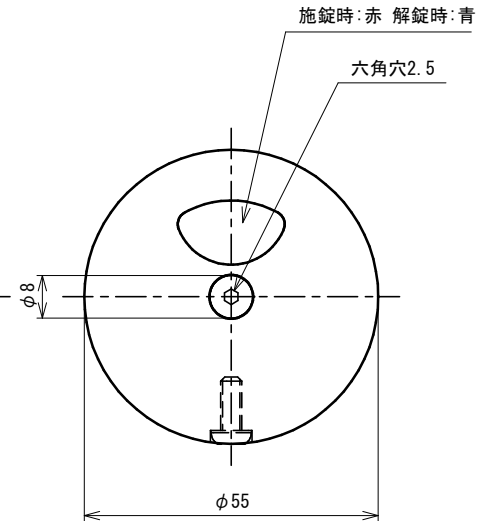

品番	No.621P-13-20
品名	ソリッド用打掛錠 (パブリック仕様・内開き)
材質	本体：黄銅、つまみ：ナイロン
取付ねじ	⊕皿小ねじM5×16(D8)
仕様	ラバトリブース開き戸・折戸 扉パネル厚：13mm 枠パネル厚：16・20mm

本体切欠図

受け

⊙2.5 六角レンチ