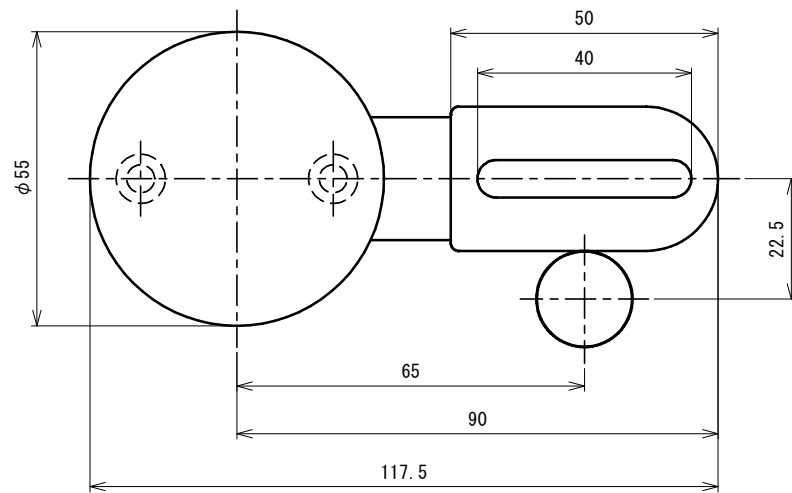

品番	No.621P-13-20
品名	ソリッド用打掛錠 (パブリック仕様・内開き)
材質	本体：黄銅、つまみ：ナイロン
取付ねじ	⊕皿小ねじM5×16(D8)
仕様	ラバトリブース開き戸・折戸 扉パネル厚：13mm 枠パネル厚：16・20mm

本体切欠図

受け

⊙2.5 六角レンチ