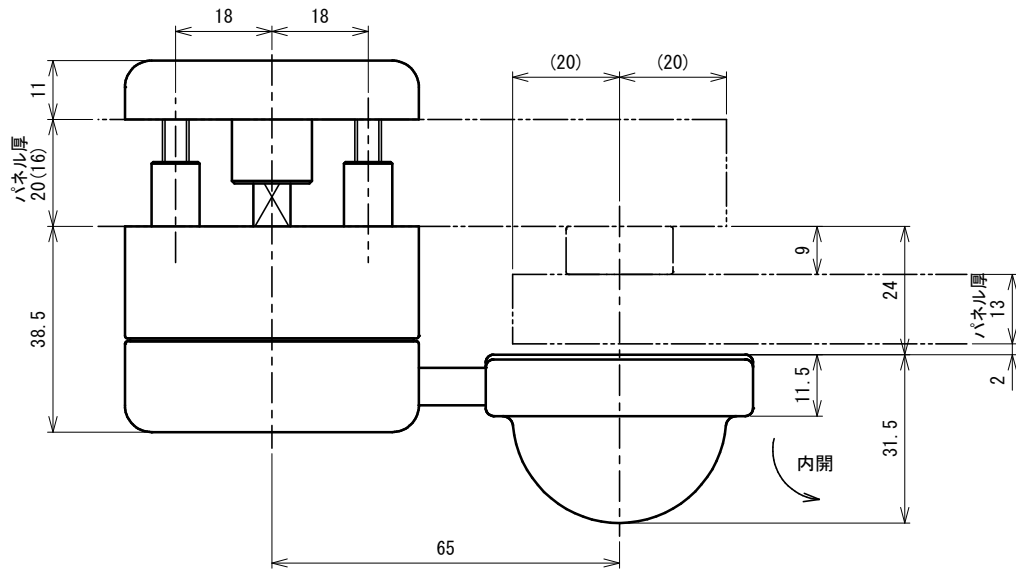

品番	No.621P-13-20
品名	ソリッド用打掛錠 (パブリック仕様・内開き)
材質	本体：黄銅、つまみ：ナイロン
取付ねじ	⊕皿小ねじM5×16(D8)
仕様	ラバトリブース開き戸・折戸 扉パネル厚：13mm 枠パネル厚：16・20mm

本体切欠図

受け

⊙2.5 六角レンチ