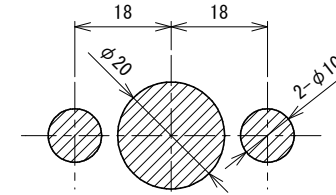

品番	No.621P-13-20
品名	ソリッド用打掛錠 (パブリック仕様・内開き)
材質	本体：黄銅、つまみ：ナイロン
取付ねじ	⊕皿小ねじM5×16(D8)
仕様	ラバトリブース開き戸・折戸 扉パネル厚：13mm 枠パネル厚：16・20mm

本体切欠図

受け

⊙2.5 六角レンチ