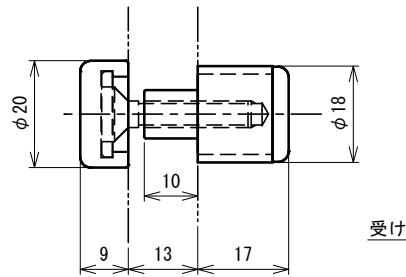

品番	No.621P-13-20
品名	ソリッド用打掛錠 (パブリック仕様・内開き)
材質	本体：黄銅、つまみ：ナイロン
取付ねじ	⊕皿小ねじM5×16(D8)
仕様	ラバトリブース開き戸・折戸 扉パネル厚：13mm 枠パネル厚：16・20mm

本体切欠図

受け

⊙2.5 六角レンチ