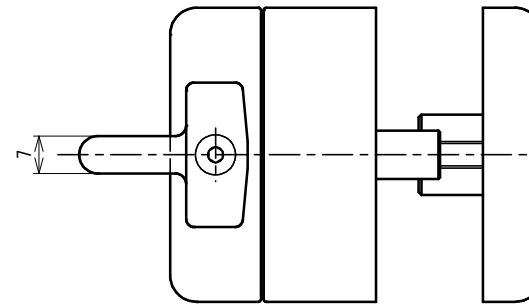

品番	No.621P-13-20
品名	ソリッド用打掛錠 (パブリック仕様・内開き)
材質	本体：黄銅、つまみ：ナイロン
取付ねじ	⊕皿小ねじM5×16(D8)
仕様	ラバトリブース開き戸・折戸 扉パネル厚：13mm 枠パネル厚：16・20mm

本体切欠図

受け

⊙2.5 六角レンチ