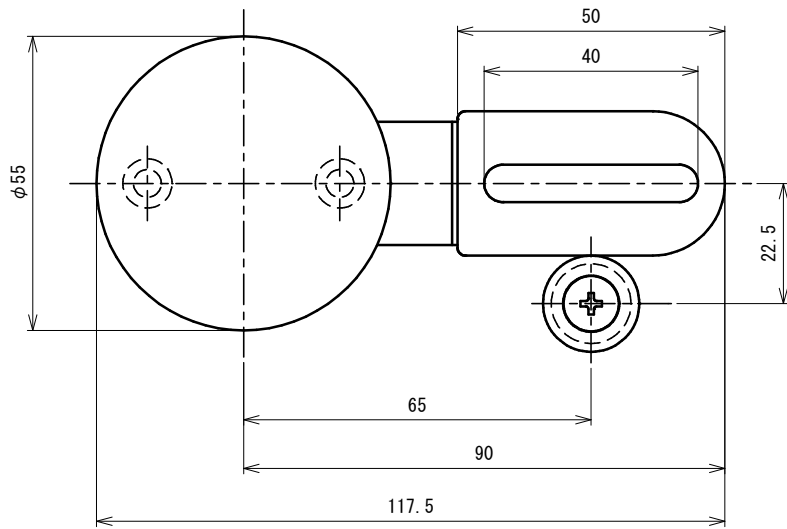

品番	No.621S-13-20
品名	ソリッド用打掛錠(スタンダード仕様・外開)
材質	本体:黄銅、つまみ:ナイロン
取付ねじ	皿小ねじM5×16(D8)
仕様	ラバトリブース開き戸・折戸 扉パネル厚:13mm 枠パネル厚:16・20mm

本体切欠図

施錠時:赤 解錠時:青

六角穴2.5

2.5 六角レンチ