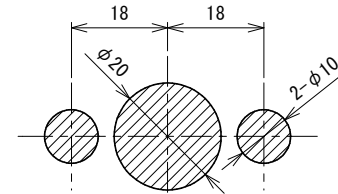

品番	No.621S-13-20
品名	ソリッド用打掛錠(スタンダード仕様・外開)
材質	本体:黄銅、つまみ:ナイロン
取付ねじ	皿小ねじM5×16(D8)
仕様	ラバトリブース開き戸・折戸 扉パネル厚:13mm 枠パネル厚:16・20mm

本体切欠図

施錠時:赤 解錠時:青

六角穴2.5

2.5 六角レンチ