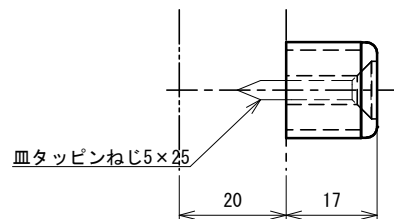

品番	No.621S-13-20
品名	ソリッド用打掛錠(スタンダード仕様・外開)
材質	本体:黄銅、つまみ:ナイロン
取付ねじ	皿小ねじM5×16(D8)
仕様	ラバトリブース開き戸・折戸 扉パネル厚:13mm 枠パネル厚:16・20mm

本体切欠図

施錠時:赤 解錠時:青

六角穴2.5

2.5 六角レンチ