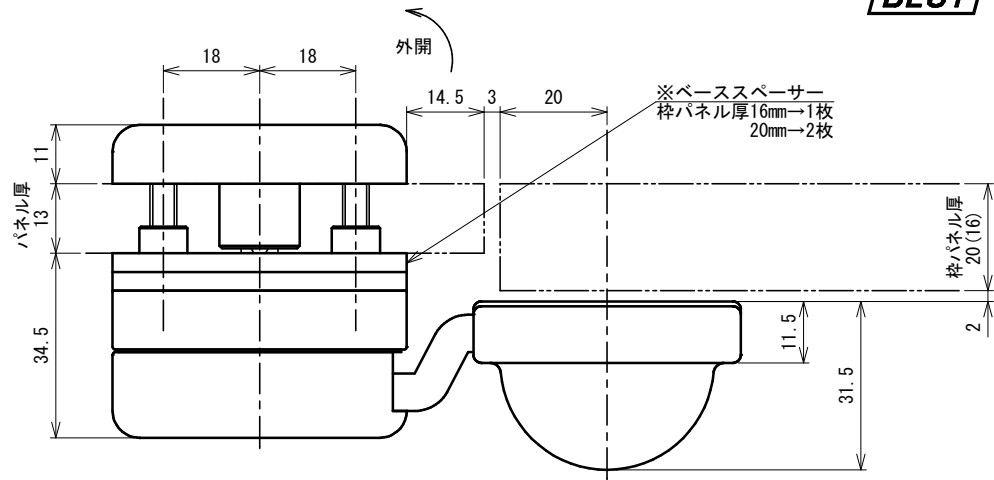

品番	No.621S-13-20
品名	ソリッド用打掛錠(スタンダード仕様・外開)
材質	本体:黄銅、つまみ:ナイロン
取付ねじ	皿小ねじM5×16(D8)
仕様	ラバトリブース開き戸・折戸 扉パネル厚:13mm 枠パネル厚:16・20mm

本体切欠図

施錠時:赤 解錠時:青

六角穴2.5

2.5 六角レンチ