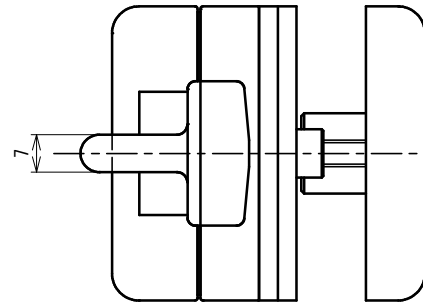

品番	No.621S-13-20
品名	ソリッド用打掛錠(スタンダード仕様・外開)
材質	本体:黄銅、つまみ:ナイロン
取付ねじ	皿小ねじM5×16(D8)
仕様	ラバトリブース開き戸・折戸 扉パネル厚:13mm 枠パネル厚:16・20mm

本体切欠図

施錠時:赤 解錠時:青

六角穴2.5

2.5 六角レンチ