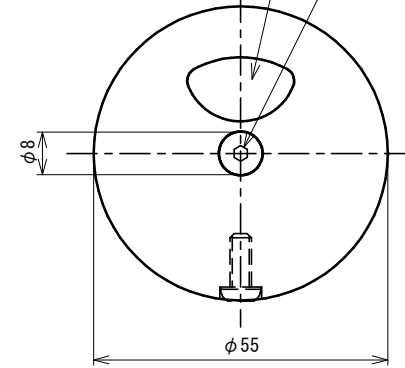

品番	No.621S-13-20
品名	ソリッド用打掛錠(スタンダード仕様・外開)
材質	本体:黄銅、つまみ:ナイロン
取付ねじ	皿小ねじM5×16(D8)
仕様	ラバトリブース開き戸・折戸 扉パネル厚:13mm 枠パネル厚:16・20mm

本体切欠図

施錠時:赤 解錠時:青

六角穴2.5

2.5 六角レンチ