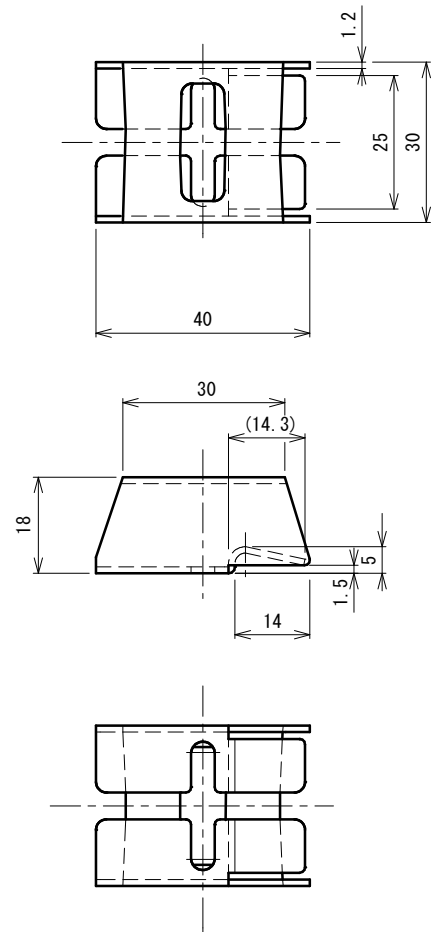

品番	No.626C
品名	ストライク(C型)
材質	SUS304
仕上	ホーニング
取付ねじ	⊕なベタッピンねじ4×20
仕様	— — — — —

※参考納まり図(外開ドア)