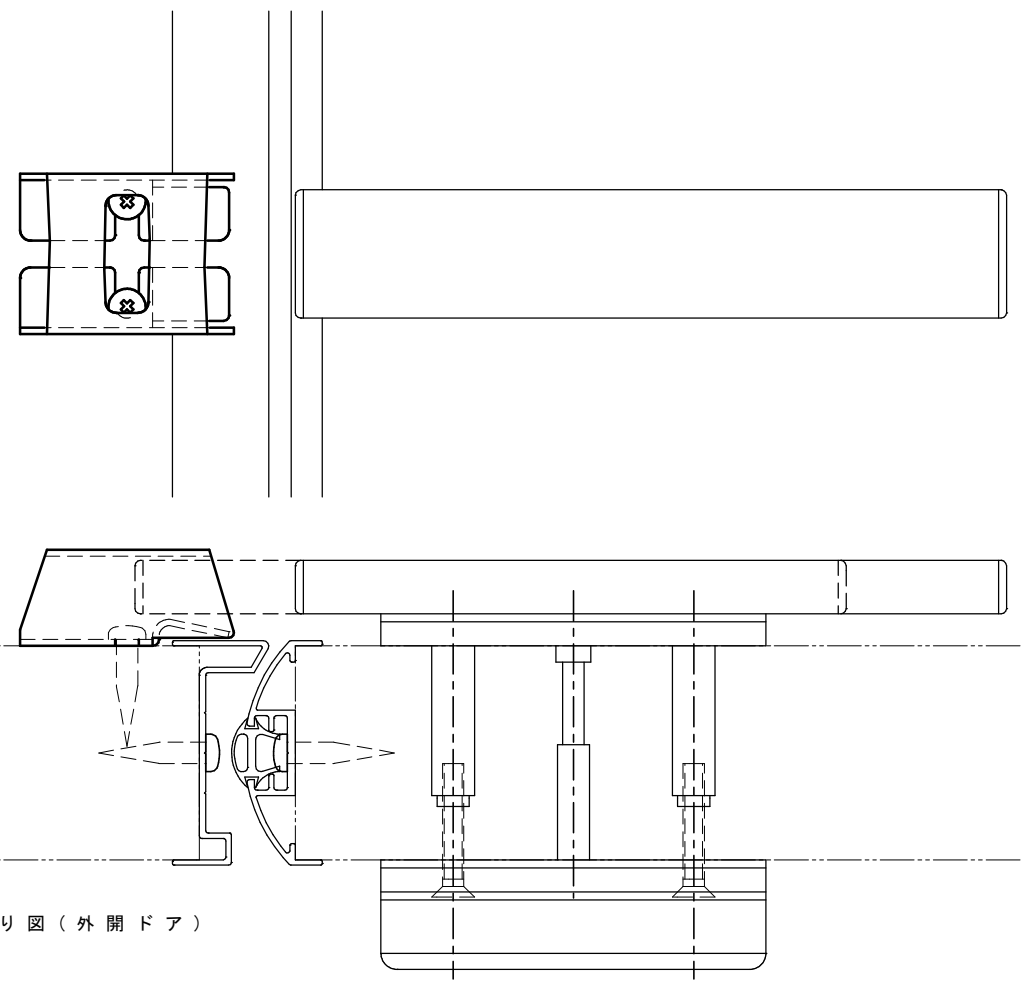

品番	No.626C
品名	ストライク(C型)
材質	SUS304
仕上	ホーニング
取付ねじ	⊕なベタッピンねじ4×20
仕様	— — — — —

※参考納まり図(外開ドア)