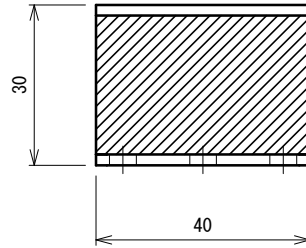

| | |
|------|-------------------------|
| 品番 | No.627-30 |
| 品名 | 笠木戸当り |
| 材質 | 本体：SUS304、ゴム：クロロレンゴム(黒) |
| 仕上 | ホーニング |
| 取付ねじ | +なベタッピンねじ4×20 |
| 仕様 | ドア厚：20、40mm |

20mm

40mm