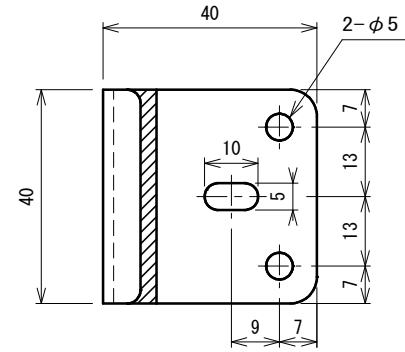

| | |
|------|-------------------------|
| 品番 | No.627-30 |
| 品名 | 笠木戸当り |
| 材質 | 本体：SUS304、ゴム：クロロレンゴム(黒) |
| 仕上 | ホーニング |
| 取付ねじ | +なベタッピンねじ4×20 |
| 仕様 | ドア厚：20、40mm |

20mm

40mm