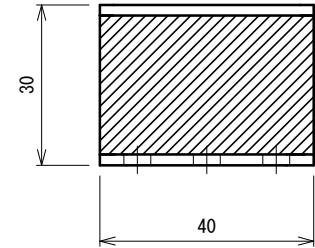

| | |
|------|-------------------------|
| 品番 | No.627-30 |
| 品名 | 笠木戸当り |
| 材質 | 本体：SUS304、ゴム：クロロレンゴム(黒) |
| 仕上 | ホーニング |
| 取付ねじ | +なベタッピンねじ4×20 |
| 仕様 | ドア厚：20、40mm |

20mm

40mm