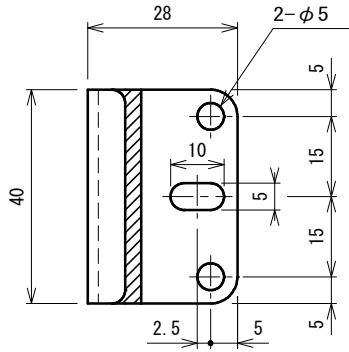

| | |
|------|-------------------------|
| 品番 | No.627-30 |
| 品名 | 笠木戸当り |
| 材質 | 本体：SUS304、ゴム：クロロレンゴム(黒) |
| 仕上 | ホーニング |
| 取付ねじ | +なベタッピンねじ4×20 |
| 仕様 | ドア厚：20、40mm |

20mm

40mm