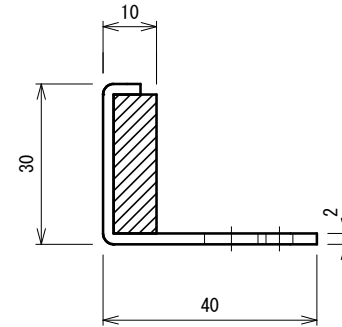

| | |
|------|-------------------------|
| 品番 | No.627-30 |
| 品名 | 笠木戸当り |
| 材質 | 本体：SUS304、ゴム：クロロレンゴム(黒) |
| 仕上 | ホーニング |
| 取付ねじ | +なベタッピンねじ4×20 |
| 仕様 | ドア厚：20、40mm |

20mm

40mm