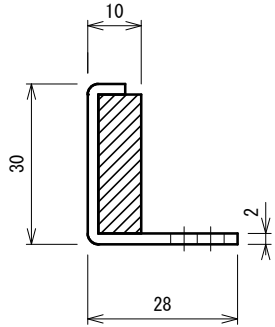

| | |
|------|-------------------------|
| 品番 | No.627-30 |
| 品名 | 笠木戸当り |
| 材質 | 本体：SUS304、ゴム：クロロレンゴム(黒) |
| 仕上 | ホーニング |
| 取付ねじ | +なベタッピンねじ4×20 |
| 仕様 | ドア厚：20、40mm |

20mm

40mm