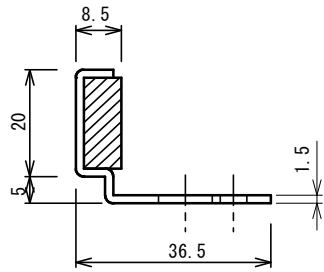

品番	No.627
品名	笠木戸当り
材質	本体：SUS304、ゴム：クロロレンゴム(黒)
仕上	ホーニング
取付ねじ	⊕なベタッピンねじ4×20
仕様	ドア厚：20、40mm

25mm

40mm