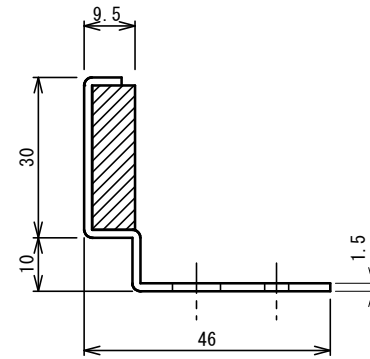

品番	No.627
品名	笠木戸当り
材質	本体：SUS304、ゴム：クロロレンゴム(黒)
仕上	ホーニング
取付ねじ	⊕なベタッピンねじ4×20
仕様	ドア厚：20、40mm

25mm

40mm