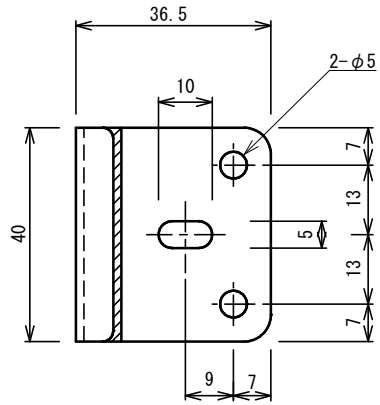

品番	No.627
品名	笠木戸当り
材質	本体：SUS304、ゴム：クロロレンゴム(黒)
仕上	ホーニング
取付ねじ	⊕なベタッピンねじ4×20
仕様	ドア厚：20、40mm

25mm

40mm