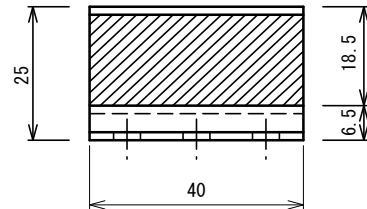

品番	No.627
品名	笠木戸当り
材質	本体：SUS304、ゴム：クロロレンゴム(黒)
仕上	ホーニング
取付ねじ	⊕なベタッピンねじ4×20
仕様	ドア厚：20、40mm

25mm

40mm