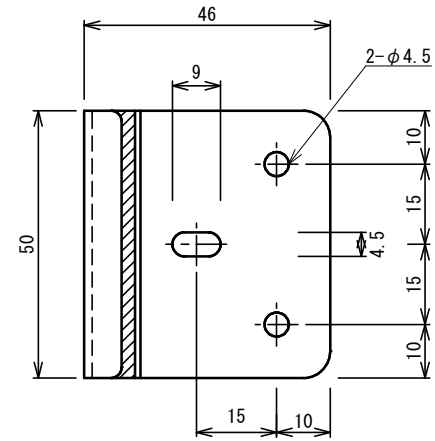

品番	No.627
品名	笠木戸当り
材質	本体：SUS304、ゴム：クロロレンゴム(黒)
仕上	ホーニング
取付ねじ	⊕なベタッピンねじ4×20
仕様	ドア厚：20、40mm

25mm

40mm