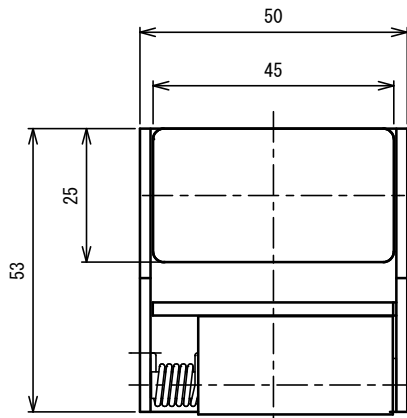

品番	No.630
品名	非常解笠木戸当り
材質	本体：SUS304、ゴム：ステレンブタジエンゴム(黒)
仕上	ホーニング
取付ねじ	⊕なベタッピンねじ4×20

操作シール

通常状態

非常時開放状態