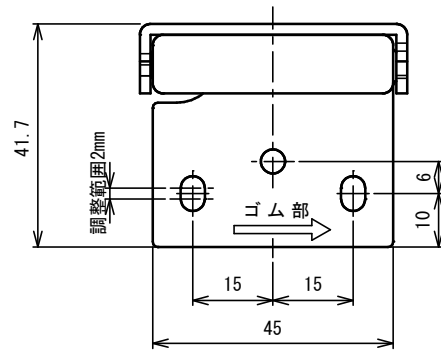

品番	No.630
品名	非常解笠木戸当り
材質	本体：SUS304、ゴム：ステレンブタジエンゴム(黒)
仕上	ホーニング
取付ねじ	⊕なベタッピンねじ4×20

操作シール

通常状態

非常時開放状態