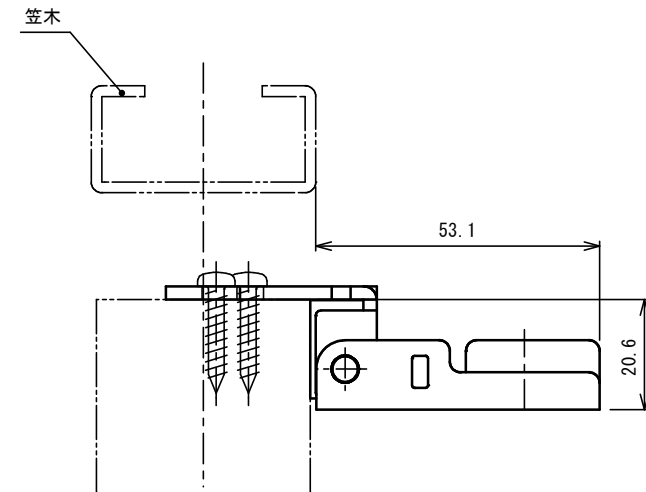

品番	No.630
品名	非常解笠木戸当り
材質	本体：SUS304、ゴム：ステレンブタジエンゴム(黒)
仕上	ホーニング
取付ねじ	⊕なベタッピンねじ4×20

操作シール

通常状態

非常時開放状態