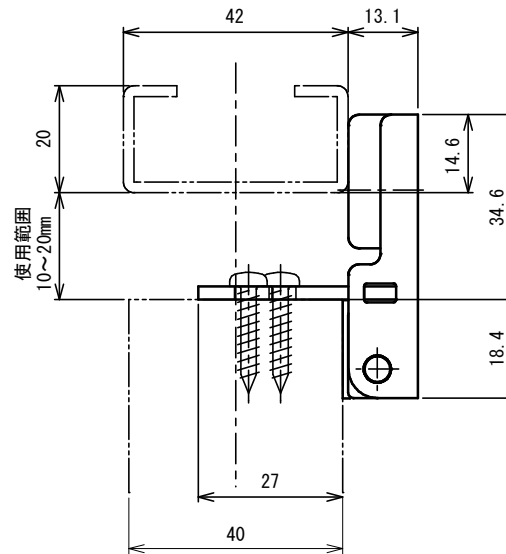

品番	No.630
品名	非常解笠木戸当り
材質	本体：SUS304、ゴム：ステレンブタジエンゴム(黒)
仕上	ホーニング
取付ねじ	⊕なベタッピンねじ4×20

操作シール

通常状態

非常時開放状態