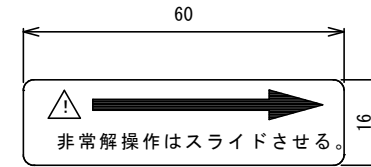

品番	No.630
品名	非常解笠木戸当り
材質	本体：SUS304、ゴム：ステレンブタジエンゴム(黒)
仕上	ホーニング
取付ねじ	⊕なベタッピンねじ4×20

操作シール

通常状態

非常時開放状態