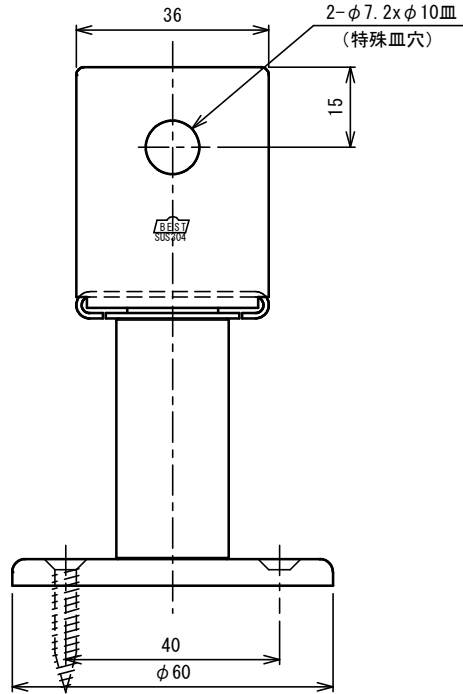

品番	No.633-A
品名	アジャスト自在サポート(ねじ止用)
材質	丸座・サポートプレート: SUS304 アジャストパイプ: 黄銅
仕上	丸座・サポートプレート: ヘアライン アジャストパイプ: サテンニッケル
取付ねじ	ビスコン4×25、呼込ねじ: 皿小ねじM5×30
仕様	アジャストパイプを回転させることにより最大20mmの調整可能

表1 (単位: mm)

	H1	H2(アジャスト高さ)
No.633	45	55~75
No.634 別売り	55	65~85
	65	75~95
	75	85~105
	80	90~110
	85	95~115
	100	110~130