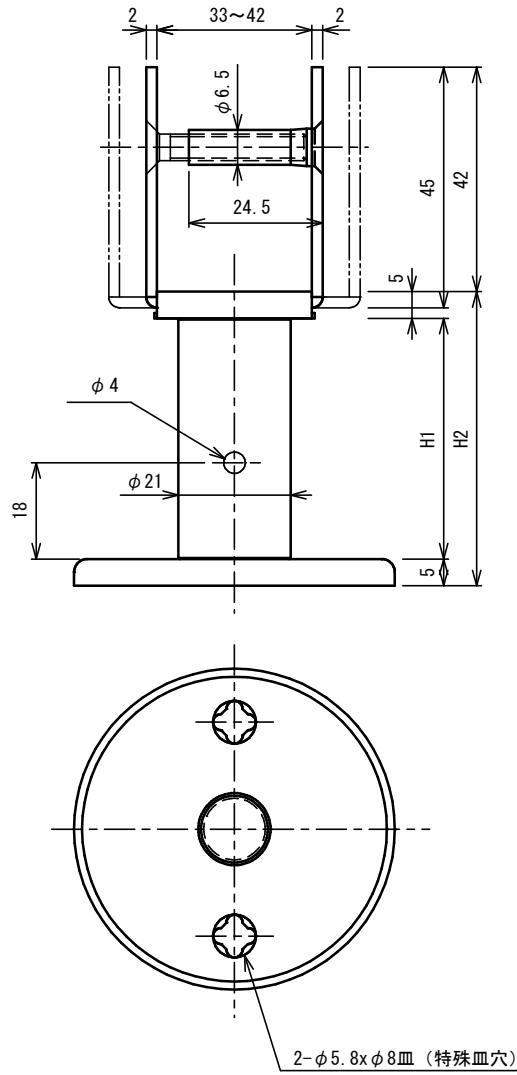

品番	No.633-A
品名	アジャスト自在サポート(ねじ止用)
材質	丸座・サポートプレート: SUS304 アジャストパイプ: 黄銅
仕上	丸座・サポートプレート: ヘアライン アジャストパイプ: サテンニッケル
取付ねじ	ビスコン4×25、呼込ねじ: 皿小ねじM5×30
仕様	アジャストパイプを回転させることにより最大20mmの調整可能

表1 (単位: mm)

	H1	H2(アジャスト高さ)
No.633	45	55~75
No.634 別売り	55	65~85
	65	75~95
	75	85~105
	80	90~110
	85	95~115
	100	110~130