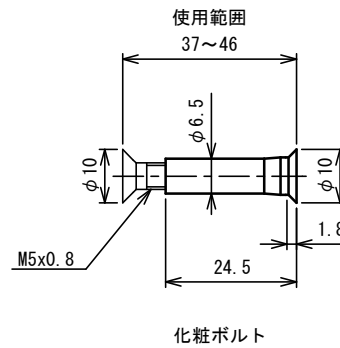

品番	No.633-A
品名	アジャスト自在サポート(ねじ止用)
材質	丸座・サポートプレート: SUS304 アジャストパイプ: 黄銅
仕上	丸座・サポートプレート: ヘアライン アジャストパイプ: サテンニッケル
取付ねじ	ビスコン4×25、呼込ねじ: 皿小ねじM5×30
仕様	アジャストパイプを回転させることにより最大20mmの調整可能

表1 (単位: mm)

	H1	H2(アジャスト高さ)
No.633	45	55~75
No.634 別売り	55	65~85
	65	75~95
	75	85~105
	80	90~110
	85	95~115
	100	110~130