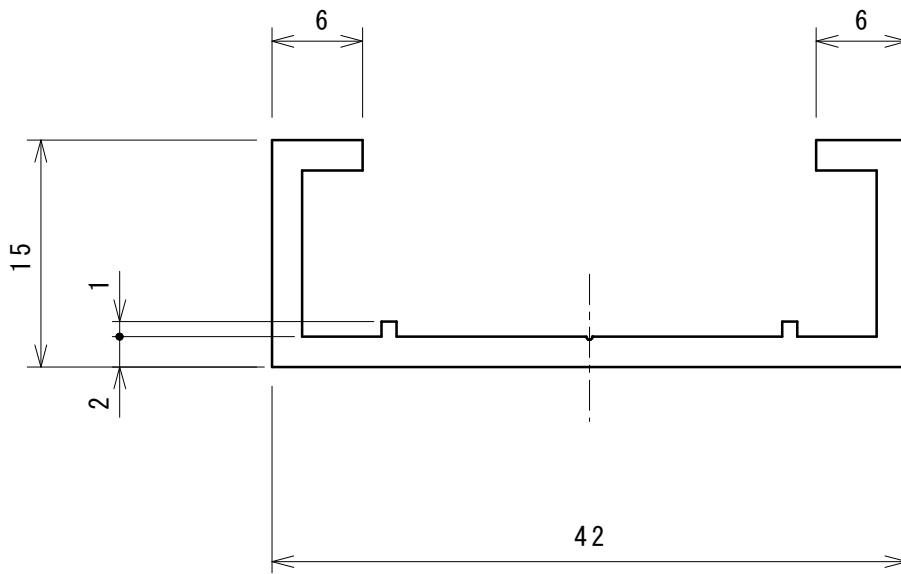

品番	No.640N
品名	笠木
材質	アルミニウム L=4000
仕上	シルバー、黒艶消し

左右対称