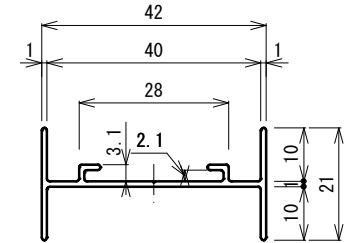

No.644-3 スクリーンエッジ

シルバー : L=2200、3000  
ブラック : L=2200

No.644-6 コーナーカバー

シルバー・ブラック : L=2200

No.644-4R ドアエッジ

シルバー : L=2200、2500

No.644-7 エンドカバー

シルバー : L=2200、3000  
ブラック : L=2200

No.644-12 エンドカバー

シルバー・ブラック : L=2200

品番	No.644
品名	ラバトリブースエッジ材
材質	アルミニウム
仕上	シルバー・ブラック
仕様	ドア厚・スクリーン厚 40mm

No.644-14 スクリーンジョイント

シルバー・ブラック : L=2200

No.644-15 スクリーンエッジ 非常解用

シルバー : L=2200、3000  
ブラック : L=2200

使用例