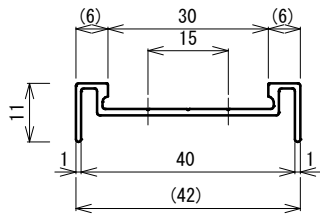

No.644-1 スクリーンエッジ

シルバー・ブラック : L=2200

No.644-2 スクリーンエッジ 化粧カバー

シルバー・ブラック : L=2200

勘合図

No.644-4 ドアエッジ

シルバー : L=2200、2500  
ブラック : L=2200

No.644-5 ドアパッキン

材質 : 塩ビ

勘合図

No.644-9 ドアエッジ

シルバー・ブラック : L=2200

No.644-10 スクリーンエッジ

シルバー : L=2200、3000  
ブラック : L=2200

No.644-11 スクリーンエッジ パッキン付

シルバー・ブラック : L=2200

No.644-3 スクリーンエッジ

シルバー : L=2200、3000  
ブラック : L=2200

No.644-6 コーナーカバー

シルバー・ブラック : L=2200

No.644-4R ドアエッジ

シルバー : L=2200、2500

No.644-7 エンドカバー

シルバー : L=2200、3000  
ブラック : L=2200

No.644-12 エンドカバー

シルバー・ブラック : L=2200

品番	No.644
品名	ラバトリブースエッジ材
材質	アルミニウム
仕上	シルバー・ブラック
仕様	ドア厚・スクリーン厚 40mm

No.644-14 スクリーンジョイント

シルバー・ブラック : L=2200

No.644-15 スクリーンエッジ 非常解用

シルバー : L=2200、3000  
ブラック : L=2200

使用例