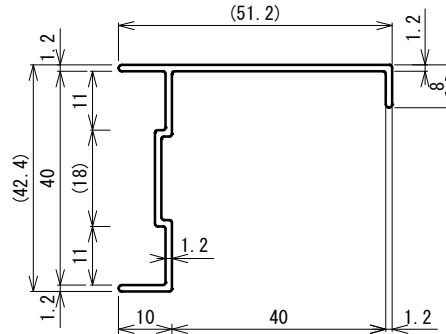

材質 : 塩ビ

勘合図

No.644-9 ドアエッジ

シルバー・ブラック : L=2200

No.644-10 スクリーンエッジ

シルバー : L=2200、3000  
ブラック : L=2200

No.644-11 スクリーンエッジ パッキン付

シルバー・ブラック : L=2200

No.644-3 スクリーンエッジ

シルバー : L=2200、3000  
ブラック : L=2200

No.644-6 コーナーカバー

シルバー・ブラック : L=2200

No.644-4R ドアエッジ

シルバー : L=2200、2500

No.644-7 エンドカバー

シルバー : L=2200、3000  
ブラック : L=2200