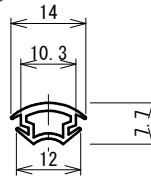

No.644-1 スクリーンエッジ

シルバー・ブラック : L=2200

No.644-2 スクリーンエッジ 化粧カバー

シルバー・ブラック : L=2200

勘合図

No.644-4 ドアエッジ

シルバー : L=2200、2500  
ブラック : L=2200

No.644-5 ドアパッキン

材質 : 塩ビ

勘合図

No.644-9 ドアエッジ

シルバー・ブラック : L=2200

No.644-10 スクリーンエッジ

シルバー : L=2200、3000  
ブラック : L=2200

No.644-11 スクリーンエッジ パッキン付

シルバー・ブラック : L=2200

No.644-3 スクリーンエッジ

シルバー : L=2200、3000  
ブラック : L=2200

No.644-6 コーナーカバー

シルバー・ブラック : L=2200

No.644-4R ドアエッジ

シルバー : L=2200、2500

No.644-7 エンドカバー

シルバー : L=2200、3000  
ブラック : L=2200

No.644-12 エンドカバー

シルバー・ブラック : L=2200

品番	No.644
品名	ラバトリブースエッジ材
材質	アルミニウム
仕上	シルバー・ブラック
仕様	ドア厚・スクリーン厚 40mm

No.644-14 スクリーンジョイント

シルバー・ブラック : L=2200

No.644-15 スクリーンエッジ 非常解用

シルバー : L=2200、3000  
ブラック : L=2200

使用例