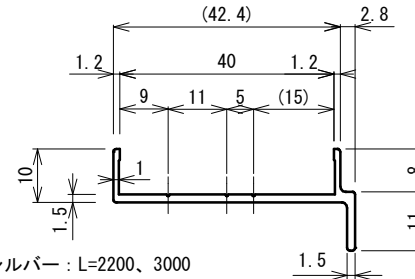

材質 : 塩ビ

勘合図

No.644-9 ドアエッジ

シルバー・ブラック : L=2200

No.644-10 スクリーンエッジ

シルバー : L=2200、3000  
ブラック : L=2200

No.644-11 スクリーンエッジ パッキン付

シルバー・ブラック : L=2200

No.644-12 エンドカバー

シルバー・ブラック : L=2200

品番	No.644
品名	ラバトリブースエッジ材
材質	アルミニウム
仕上	シルバー・ブラック
仕様	ドア厚・スクリーン厚 40mm

No.644-14 スクリーンジョイント

シルバー・ブラック : L=2200

No.644-15 スクリーンエッジ 非常解用

シルバー : L=2200、3000  
ブラック : L=2200

使用例