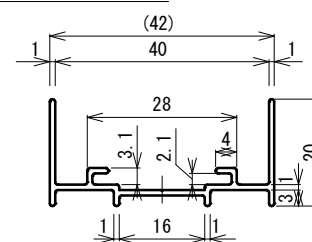

No.644-3 スクリーンエッジ

シルバー : L=2200、3000  
ブラック : L=2200

No.644-6 コーナーカバー

シルバー・ブラック : L=2200

No.644-4R ドアエッジ

シルバー : L=2200、2500

No.644-7 エンドカバー

シルバー : L=2200、3000  
ブラック : L=2200

No.644-12 エンドカバー

シルバー・ブラック : L=2200

品番	No.644
品名	ラバトリブースエッジ材
材質	アルミニウム
仕上	シルバー・ブラック
仕様	ドア厚・スクリーン厚 40mm

No.644-14 スクリーンジョイント

シルバー・ブラック : L=2200

No.644-15 スクリーンエッジ 非常解用

シルバー : L=2200、3000  
ブラック : L=2200

使用例