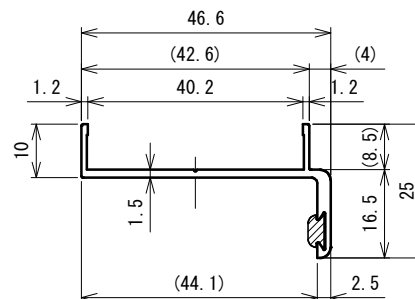

材質 : 塩ビ

勘合図

No.644-9 ドアエッジ

シルバー・ブラック : L=2200

No.644-10 スクリーンエッジ

シルバー : L=2200、3000  
ブラック : L=2200

No.644-11 スクリーンエッジ パッキン付

シルバー・ブラック : L=2200

No.644-3 スクリーンエッジ

シルバー : L=2200、3000  
ブラック : L=2200

No.644-6 コーナーカバー

シルバー・ブラック : L=2200

No.644-4R ドアエッジ

シルバー : L=2200、2500

No.644-7 エンドカバー

シルバー : L=2200、3000  
ブラック : L=2200

No.644-12 エンドカバー

シルバー・ブラック : L=2200

品番	No.644
品名	ラバトリブースエッジ材
材質	アルミニウム
仕上	シルバー・ブラック
仕様	ドア厚・スクリーン厚 40mm

No.644-14 スクリーンジョイント

シルバー・ブラック : L=2200

No.644-15 スクリーンエッジ 非常解用

シルバー : L=2200、3000  
ブラック : L=2200

使用例