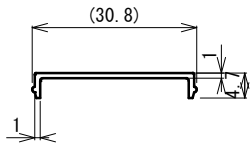

No.644-1 スクリーンエッジ

シルバー・ブラック : L=2200

No.644-2 スクリーンエッジ 化粧カバー

シルバー・ブラック : L=2200

勘合図

No.644-4 ドアエッジ

シルバー : L=2200、2500  
ブラック : L=2200

No.644-5 ドアパッキン

材質 : 塩ビ

勘合図

No.644-9 ドアエッジ

シルバー・ブラック : L=2200

No.644-10 スクリーンエッジ

シルバー : L=2200、3000  
ブラック : L=2200

No.644-11 スクリーンエッジ パッキン付

シルバー・ブラック : L=2200

No.644-12 エンドカバー

シルバー・ブラック : L=2200

品番	No.644
品名	ラバトリブースエッジ材
材質	アルミニウム
仕上	シルバー・ブラック
仕様	ドア厚・スクリーン厚 40mm

No.644-14 スクリーンジョイント

シルバー・ブラック : L=2200

No.644-15 スクリーンエッジ 非常解用

シルバー : L=2200、3000  
ブラック : L=2200

使用例