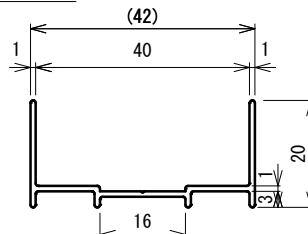

No.644-3 スクリーンエッジ

シルバー : L=2200、3000  
ブラック : L=2200

No.644-6 コーナーカバー

シルバー・ブラック : L=2200

No.644-4R ドアエッジ

シルバー : L=2200、2500

No.644-7 エンドカバー

シルバー : L=2200、3000  
ブラック : L=2200

No.644-12 エンドカバー

シルバー・ブラック : L=2200

品番	No.644
品名	ラバトリブースエッジ材
材質	アルミニウム
仕上	シルバー・ブラック
仕様	ドア厚・スクリーン厚 40mm

No.644-14 スクリーンジョイント

シルバー・ブラック : L=2200

No.644-15 スクリーンエッジ 非常解用

シルバー : L=2200、3000  
ブラック : L=2200

使用例