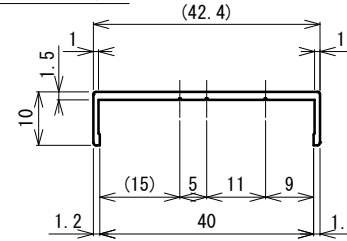

No.644-1 スクリーンエッジ

シルバー・ブラック : L=2200

No.644-2 スクリーンエッジ 化粧カバー

シルバー・ブラック : L=2200

勘合図

No.644-4 ドアエッジ

シルバー : L=2200、2500  
ブラック : L=2200

No.644-5 ドアパッキン

材質 : 塩ビ

勘合図

No.644-9 ドアエッジ

シルバー・ブラック : L=2200

No.644-10 スクリーンエッジ

シルバー : L=2200、3000  
ブラック : L=2200

No.644-11 スクリーンエッジ パッキン付

シルバー・ブラック : L=2200

No.644-3 スクリーンエッジ

シルバー : L=2200、3000  
ブラック : L=2200

No.644-6 コーナーカバー

シルバー・ブラック : L=2200

No.644-4R ドアエッジ

シルバー : L=2200、2500

No.644-7 エンドカバー

シルバー : L=2200、3000  
ブラック : L=2200

No.644-12 エンドカバー

シルバー・ブラック : L=2200

品番	No.644
品名	ラバトリブースエッジ材
材質	アルミニウム
仕上	シルバー・ブラック
仕様	ドア厚・スクリーン厚 40mm

No.644-14 スクリーンジョイント

シルバー・ブラック : L=2200

No.644-15 スクリーンエッジ 非常解用

シルバー : L=2200、3000  
ブラック : L=2200

使用例