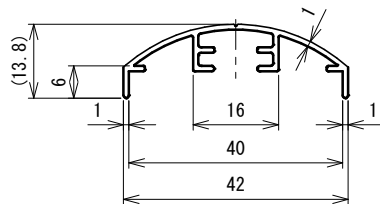

No.644-3 スクリーンエッジ

シルバー : L=2200、3000  
ブラック : L=2200

No.644-6 コーナーカバー

シルバー・ブラック : L=2200

No.644-4R ドアエッジ

シルバー : L=2200、2500

No.644-7 エンドカバー

シルバー : L=2200、3000  
ブラック : L=2200

No.644-12 エンドカバー

シルバー・ブラック : L=2200

品番	No.644
品名	ラバトリブースエッジ材
材質	アルミニウム
仕上	シルバー・ブラック
仕様	ドア厚・スクリーン厚 40mm

No.644-14 スクリーンジョイント

シルバー・ブラック : L=2200

No.644-15 スクリーンエッジ 非常解用

シルバー : L=2200、3000  
ブラック : L=2200

使用例