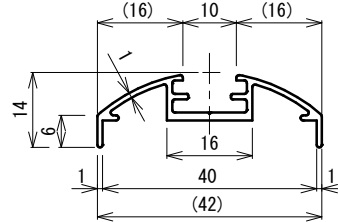

No.644-1 スクリーンエッジ

シルバー・ブラック : L=2200

No.644-2 スクリーンエッジ 化粧カバー

シルバー・ブラック : L=2200

勘合図

No.644-4 ドアエッジ

シルバー : L=2200、2500  
ブラック : L=2200

No.644-5 ドアパッキン

材質 : 塩ビ

勘合図

No.644-9 ドアエッジ

シルバー・ブラック : L=2200

No.644-10 スクリーンエッジ

シルバー : L=2200、3000  
ブラック : L=2200

No.644-11 スクリーンエッジ パッキン付

シルバー・ブラック : L=2200

No.644-3 スクリーンエッジ

シルバー : L=2200、3000  
ブラック : L=2200

No.644-6 コーナーカバー

シルバー・ブラック : L=2200

No.644-4R ドアエッジ

シルバー : L=2200、2500

No.644-7 エンドカバー

シルバー : L=2200、3000  
ブラック : L=2200

No.644-12 エンドカバー

シルバー・ブラック : L=2200

品番	No.644
品名	ラバトリブースエッジ材
材質	アルミニウム
仕上	シルバー・ブラック
仕様	ドア厚・スクリーン厚 40mm

No.644-14 スクリーンジョイント

シルバー・ブラック : L=2200

No.644-15 スクリーンエッジ 非常解用

シルバー : L=2200、3000  
ブラック : L=2200

使用例