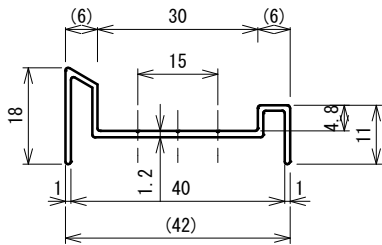

No.644-3 スクリーンエッジ