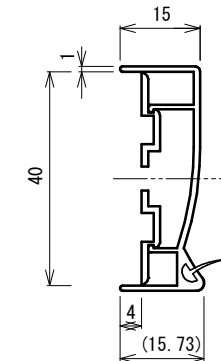

材質 : 塩ビ

勘合図

No.644-9 ドアエッジ

シルバー・ブラック : L=2200

No.644-10 スクリーンエッジ

シルバー : L=2200、3000  
ブラック : L=2200

No.644-11 スクリーンエッジ パッキン付

シルバー・ブラック : L=2200

No.644-12 エンドカバー

シルバー・ブラック : L=2200

品番	No.644
品名	ラバトリブースエッジ材
材質	アルミニウム
仕上	シルバー・ブラック
仕様	ドア厚・スクリーン厚 40mm

No.644-14 スクリーンジョイント

シルバー・ブラック : L=2200

No.644-15 スクリーンエッジ 非常解用

シルバー : L=2200、3000  
ブラック : L=2200

使用例