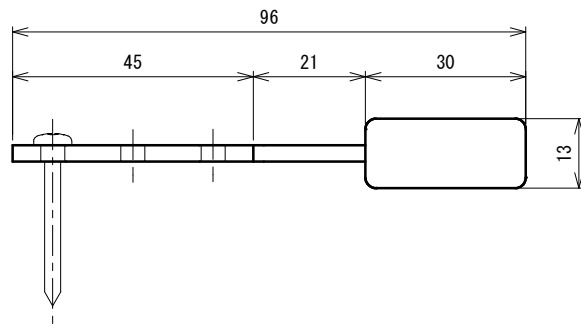

品番	No.659B
品名	笠木レス戸当り
材質	本体：SUS304、ゴム：シリコンゴム(グレー)
仕上	ホーニング
取付ねじ	⊕なベタッピンねじ4×30

内開き仕様

SK仕様