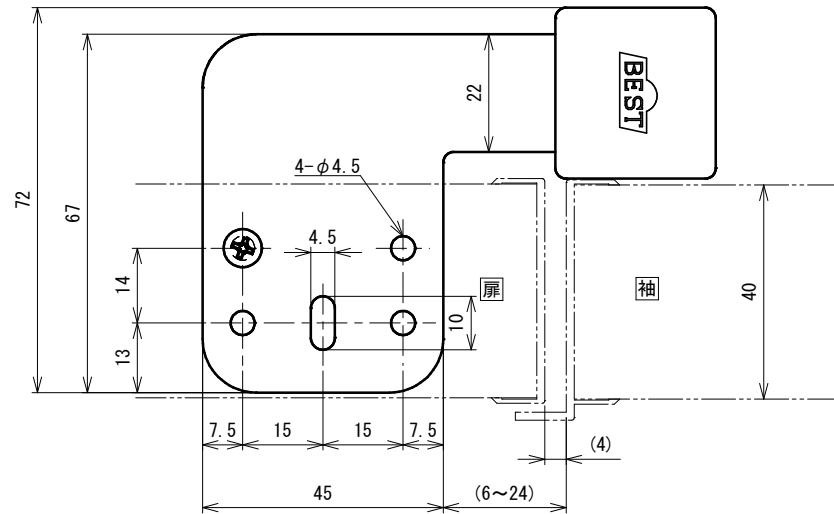

品番	No.659B
品名	笠木レス戸当り
材質	本体：SUS304、ゴム：シリコンゴム(グレー)
仕上	ホーニング
取付ねじ	⊕なベタッピンねじ4×30

内開き仕様

SK仕様