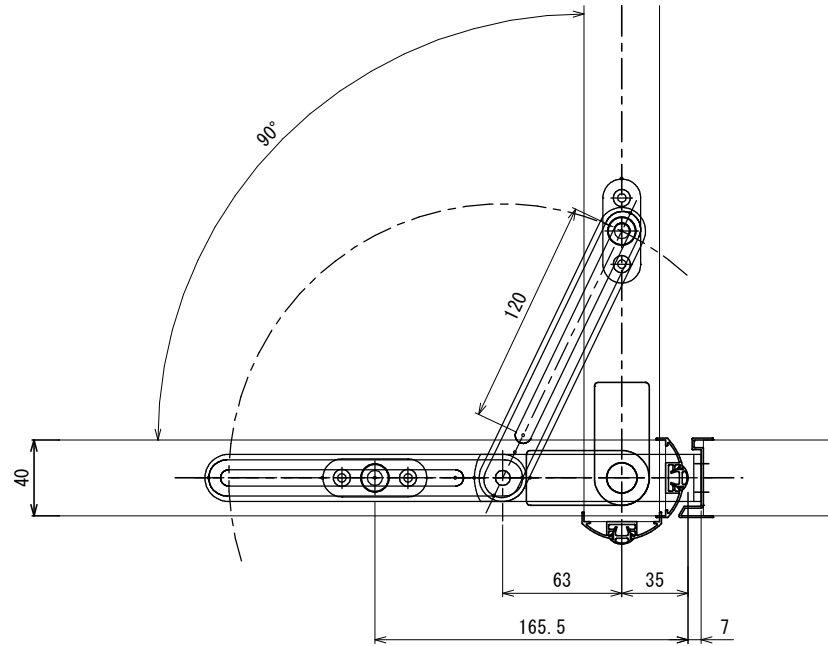

品番	No.665
品名	スライドストッパー笠木レス用
材質	SUS304、樹脂
仕上	パレル研磨
取付ねじ	⊕皿タッピンねじ4×40 SUS

※ 上部チリ寸法範囲  
 最小14 (せり上がった時)  
 最大23 (せり下がった時)

納まり図 (S=1/2)

★使用蝶番により多少取付位置が異なります。

製品図 (S=1/2)