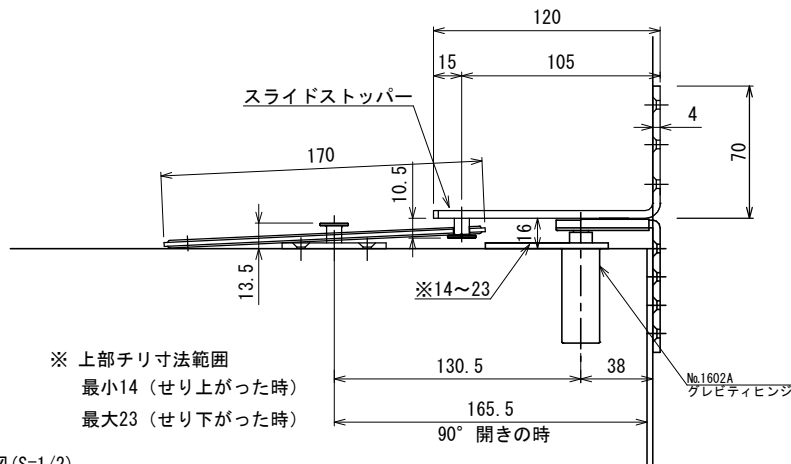

品番	No.665
品名	スライドストッパー笠木レス用
材質	SUS304、樹脂
仕上	パレル研磨
取付ねじ	⊕皿タッピンねじ4×40 SUS

※ 上部チリ寸法範囲  
 最小14 (せり上がった時)  
 最大23 (せり下がった時)

納まり図 (S=1/2)

★使用蝶番により多少取付位置が異なります。

製品図 (S=1/2)