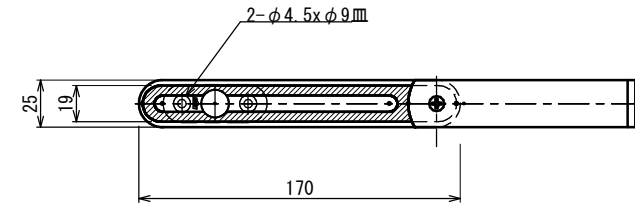

品番	No.665
品名	スライドストッパー笠木レス用
材質	SUS304、樹脂
仕上	パレル研磨
取付ねじ	⊕皿タッピンねじ4×40 SUS

※ 上部チリ寸法範囲  
 最小14 (せり上がった時)  
 最大23 (せり下がった時)

納まり図 (S=1/2)

★使用蝶番により多少取付位置が異なります。

製品図 (S=1/2)