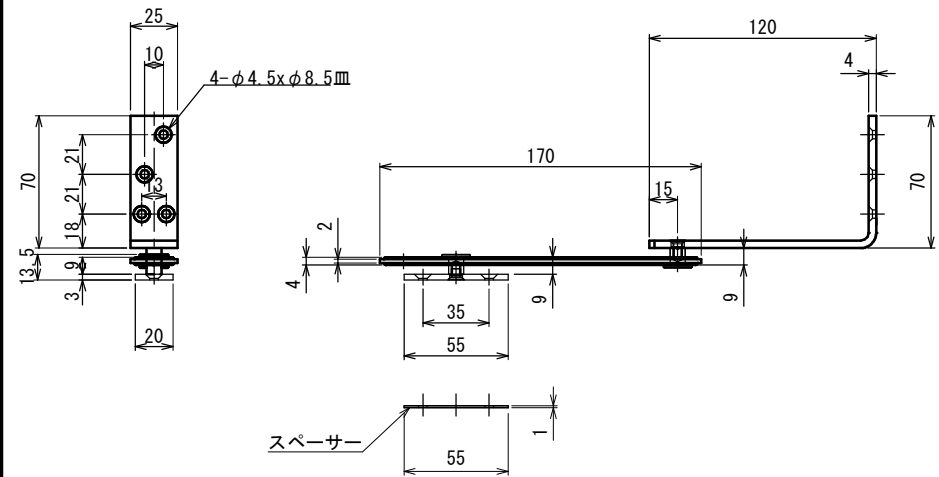

品番	No.665
品名	スライドストッパー笠木レス用
材質	SUS304、樹脂
仕上	パレル研磨
取付ねじ	⊕皿タッピンねじ4×40 SUS

※ 上部チリ寸法範囲  
 最小14 (せり上がった時)  
 最大23 (せり下がった時)

納まり図 (S=1/2)

★使用蝶番により多少取付位置が異なります。

製品図 (S=1/2)