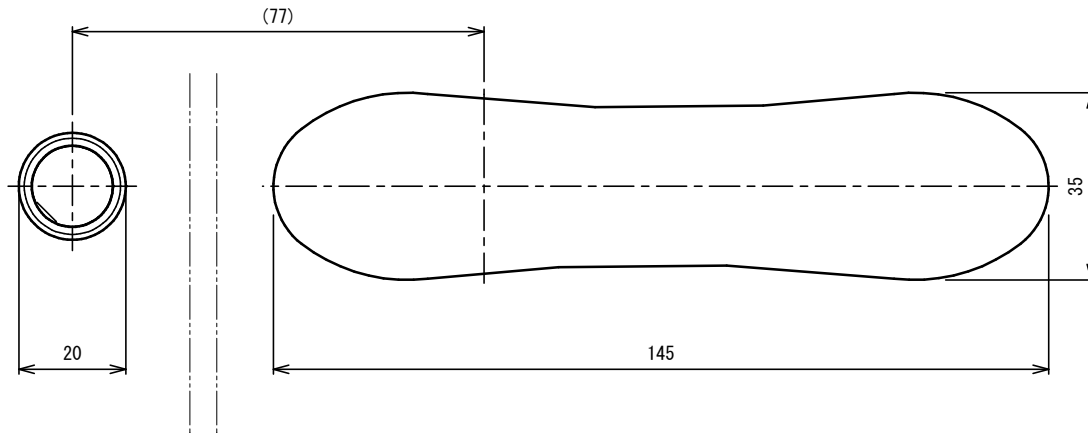

BEST

品番	No.668B
品名	スライドボルト
材質	アルミダイカスト+樹脂
仕上	シルバー
取付ねじ	皿タッピンネジ4×30
仕様	ラバトリープス内開き

非常解用トイレキー
※取付け、取外し時に使用