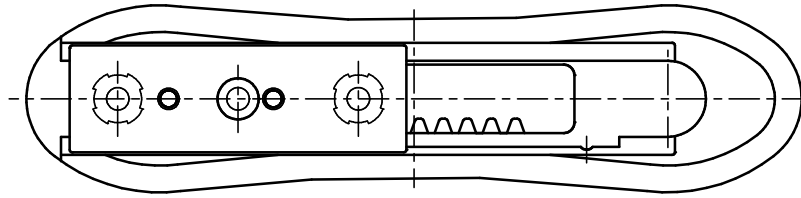

BEST

品番	No.668B
品名	スライドボルト
材質	アルミダイカスト+樹脂
仕上	シルバー
取付ねじ	皿タッピンネジ4×30
仕様	ラバトリープス内開き

非常解用トイレキー
※取付け、取外し時に使用