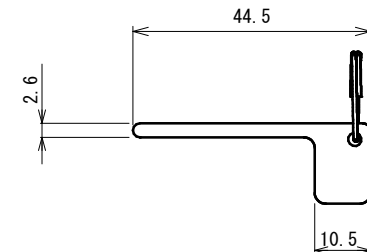

BEST

品番	No.668B
品名	スライドボルト
材質	アルミダイカスト+樹脂
仕上	シルバー
取付ねじ	皿タッピンネジ4×30
仕様	ラバトリープス内開き

非常解用トイレキー
※取付け、取外し時に使用