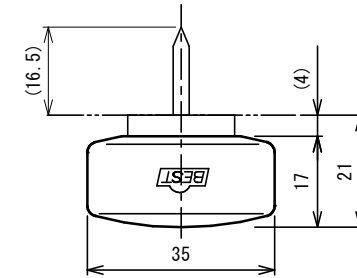

BEST

品番	No.668B
品名	スライドボルト
材質	アルミダイカスト+樹脂
仕上	シルバー
取付ねじ	皿タッピンネジ4×30
仕様	ラバトリープス内開き

非常解用トイレキー
※取付け、取外し時に使用