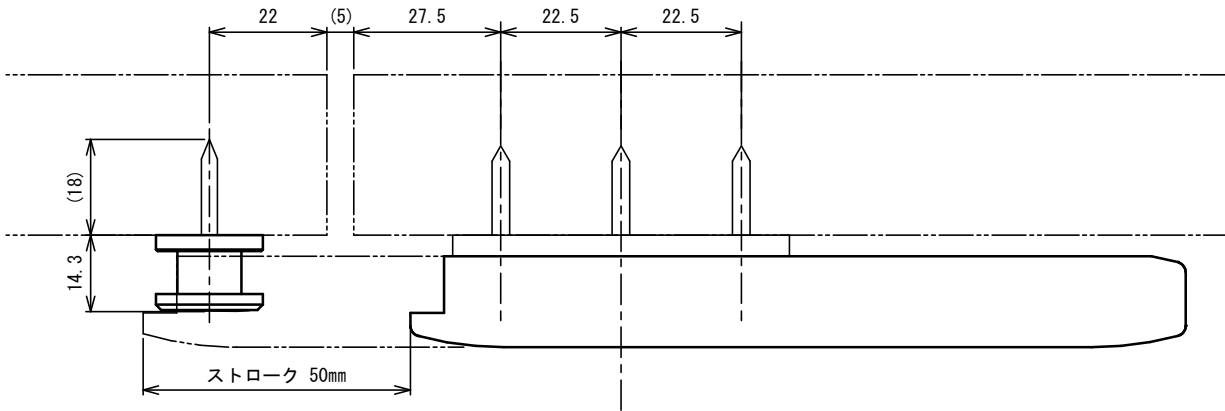

BEST

品番	No.668B
品名	スライドボルト
材質	アルミダイカスト+樹脂
仕上	シルバー
取付ねじ	皿タッピンネジ4×30
仕様	ラバトリープス内開き

非常解用トイレキー
※取付け、取外し時に使用