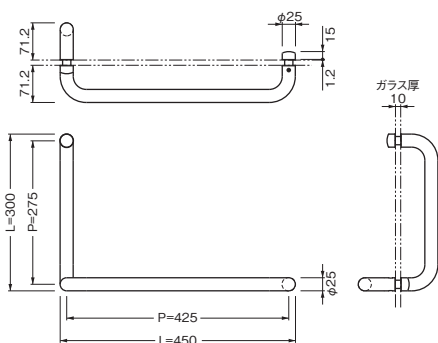

## G998A ドアハンドル つまみ付

- 用 途 バスルーム・シャワーブースのガラスドア
- 材 質 本体：ステンレス鋼 SUS304  
ゴム：シリコンゴム (黒)
- 仕 上 鏡面
- ガラス厚 10mm

¥13,200 (税込¥14,520)

握みやすく引きやすい、つまみ形状。  
内開きの際、別途戸当りが不要です。

## G998L ドアハンドル L型

- 用 途 バスルーム・シャワーブースのガラスドア
- 材 質 ステンレス鋼 SUS304
- 仕 上 鏡面
- ガラス厚 10mm

¥13,200 (税込¥14,520)

No.698が新登場! コンパクト座金 × 取付ネジが目立たない施工性に優れた浴室手すり!

**NEW**

## No.698 浴室手すり25φ

- 用 途 浴室手すり
- 材 質 ステンレス鋼 SUS304
- 仕 上 鏡面、ヘアライン

鏡 面 L=425mm ¥ 9,000 (税込¥ 9,900)  
L=625mm ¥10,000 (税込¥11,000)  
ヘアライン L=425mm ¥ 9,000 (税込¥ 9,900)  
L=625mm ¥10,000 (税込¥11,000)