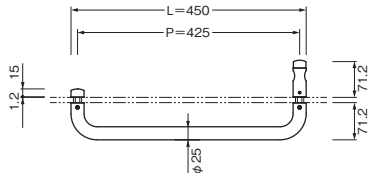

# Bathroom Door Handle and Handrail

浴室用ドアハンドル・手すり

## G998A ドアハンドル つまみ付

- 用 途 バスルーム・シャワーブースのガラスドア
- 材 質 本体：ステンレス鋼 SUS304  
ゴム：シリコンゴム (黒)
- 仕 上 鏡面
- ガラス厚 10mm

¥13,200 (税込¥14,520)

握みやすく引きやすい、つまみ形状。  
内開きの際、別途戸当りが不要です。

## G998L ドアハンドル L型

- 用 途 バスルーム・シャワーブースのガラスドア
- 材 質 ステンレス鋼 SUS304
- 仕 上 鏡面
- ガラス厚 10mm

¥13,200 (税込¥14,520)

No.698が新登場! コンパクト座金 × 取付ネジが目立たない施工性に優れた浴室手すり!

**NEW**

## No.698 浴室手すり25φ

- 用 途 浴室手すり
- 材 質 ステンレス鋼 SUS304
- 仕 上 鏡面、ヘアライン

鏡 面 L=425mm ¥ 9,000 (税込¥ 9,900)  
L=625mm ¥10,000 (税込¥11,000)  
ヘアライン L=425mm ¥ 9,000 (税込¥ 9,900)  
L=625mm ¥10,000 (税込¥11,000)