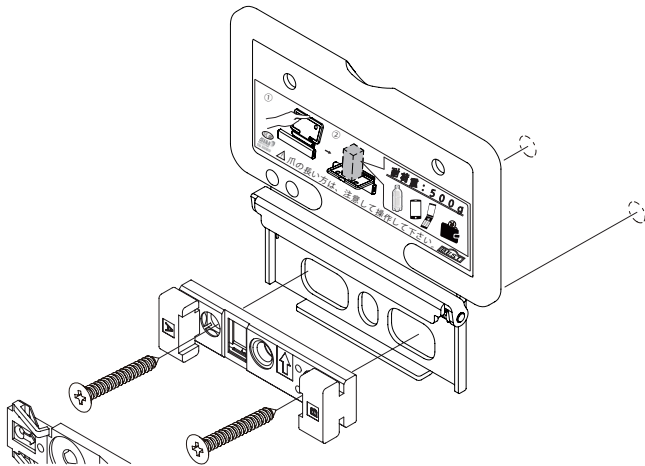

取付・取扱説明書

No.1660 忘れ物ゼロトレー

スライドボルトに組み合わせてご使用できます。

取付図 ※スライドボルトの取付方法は各製品の取説を参照して下さい。

※本説明書は必ず施主様へお渡し下さい。

製品改良の為、予告なく変更する場合があります。予めご了承下さい。

販売元：株式会社ベスト

東京都千代田区神田紺屋町41