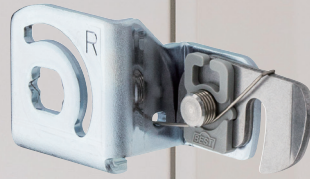

No.297K コンシールドカムロック

まるで隠し扉のように設置できる点検口錠です。
突起物がないため、完全フラットな壁面にすることができ、
多彩な壁面デザインが可能になります。

**完全フラット
壁面が可能**

戸先の扉面を押すと

手掛りが現れます

パネル仕上げに対応

6mmDボード、8mmDボード、
Dボードなしの3種類の仕上
に対応しています。調整ネジの
取外しで簡単に設定できます。

スイッチストライク機構

オプションでスイッチストライク
機構が追加可能です。閉め
忘れの際に信号を発信し、お
知らせします。

マスターキーと同一設計

建物内のマスターキーと合
わせられますので、鍵1本で
建物を管理可能です。
(美和ロック社製シリンダー)

オートロック機構

扉を閉める際は、押すだけで
施錠されますので、その分の
手間が省けます。施錠し忘れ
を防止できます。

オートロックON/OFF機構

扉を半開きで作業する際、
誤って扉が閉まらないように
オートロックをOFFにするこ
とが可能です。

閉じ込め防止機構

閉じ込め防止機能がついて
いますので、内側から指で
ロック部分を押し上げるだけ
で簡単に解錠できます。