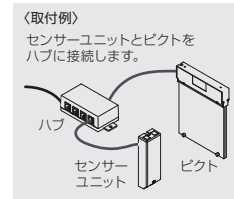

【人感センサーについて】

No.7010-2N ピクト

材質 アクリル樹脂、アルミニウム、PC樹脂
重量 約900g
※ハブ1組につき最大2台まで
接続可能です。
※矢印シールが付属します。

¥53,000 (税込¥58,300)

ピクトマークを自由に設定可能

ピクトマークはお客様にてご用意いただく仕様と
なります。お好みのデザインを採用できるため、
空間に合わせたオリジナルの演出が可能です。
※カッティングシートの水貼りはしないでください。

※満室になると、マークの外側が電球色に光ります。
※ピクトの点灯方法は「全面点灯」・「分割点灯」の
設定が可能です。

No.7010-3 ハブ

材質 PC樹脂
重量 本体:55g
ACアダプタ:125g
※ACアダプタが付属します。

¥14,000 (税込¥15,400)

No.7010-4 ケーブル

材質 PVC樹脂
寸法 L=7600mm
※No.7010-1-2のそれぞれに
1つずつ必要です。

¥3,700 (税込¥4,070)

オプション

No.7010-5 セバレートセンサー

用途 引戸・三方枠(外開き)用の持ち出しマグネットセンサー
重量 30g(ケーブル含む)

¥6,300
(税込¥6,930)

※掲載されている仕様は予告なく変更する場合があります。 2026.4