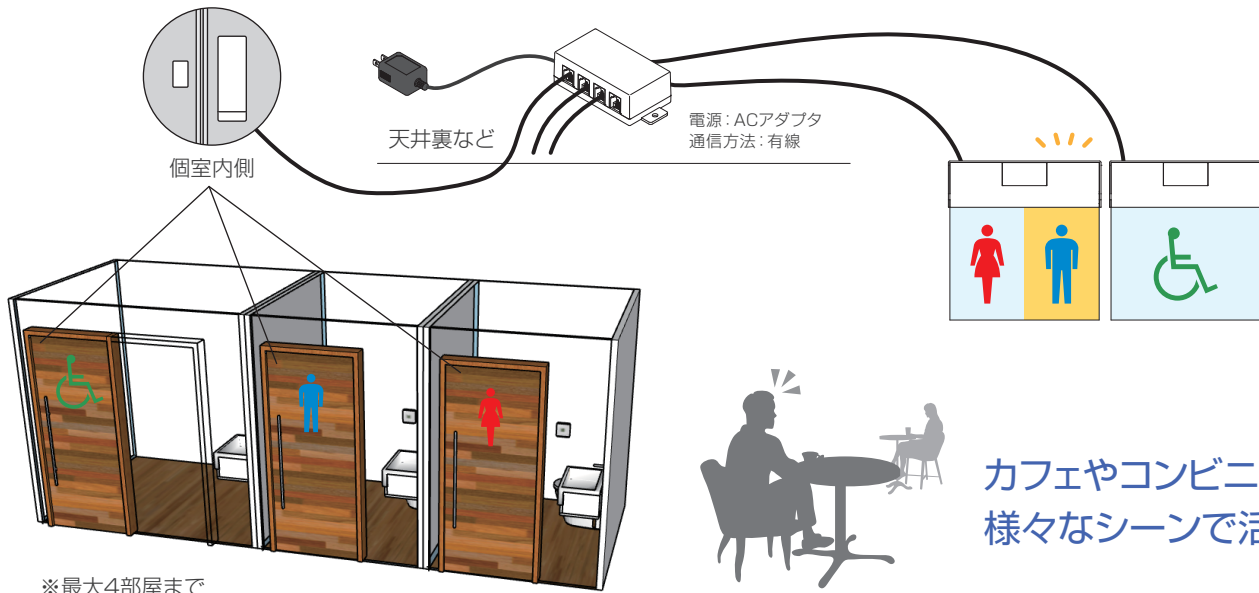

No.7010 スマートピクト

- 空き状況確認
- 異常事態早期発見
- 不審者防犯対策

個室の使用状況がひと目でわかる。

常時開・常時閉どちらも対応

常時開(内開き) 常時閉(外開き)

無反応検知

10分

異常事態の早期発見

長時間滞在検知

30分

不審者の防犯対策

No.7010

特許取得商品

スマートピクト

用途 医療・福祉施設・オフィス
レストラン・カフェ・コンビニ
のトイレ等
扉高さ 2200mm以内
設置場所 屋内
動作温度 +5℃ ~ +35℃
※本製品は、人命救助を目的とした
製品ではございません。

組合せ例