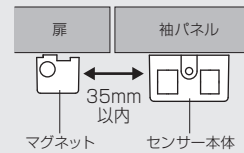

	No.7010-1 センサーユニット	No.7010-2 ピクト	No.7010-3 ハブ	No.7010-4 ケーブル	No.7010-5 セバレートセンサー	合計	1ブースあたり
2部屋の利用状況を 1つのピクトで表示する場合	2組	1台	1組	3本	—	¥136,100 (税込¥149,710)	¥68,050 (税込¥74,855)
4部屋の利用状況を 2つのピクトで表示する場合	4組	2台	1組	6本	—	¥258,200 (税込¥284,020)	¥64,550 (税込¥71,005)

※上表は開き戸の場合の参考価格です。引戸・三方枠の場合はNo.7010-5 セバレートセンサーを併せてご使用ください。

製品一覧

No.7010-1 センサーユニット

材質 PC樹脂
重量 センサー本体:90g
マグネット:45g
※1室に1台必要です。
※ハブ1組につき最大4台まで
接続可能です。

¥29,000 (税込¥31,900)

【マグネットセンサーについて】

マグネットと
センサー本体により
扉開閉を感知します。

【人感センサーについて】

No.7010-2N ピクト

材質 アクリル樹脂、アルミニウム、PC樹脂
重量 約900g
※ハブ1組につき最大2台まで
接続可能です。
※矢印シールが付属します。

¥53,000 (税込¥58,300)

ピクトマークを自由に設定可能

ピクトマークはお客様にてご用意いただく仕様と
なります。お好みのデザインを採用できるため、
空間に合わせたオリジナルの演出が可能です。
※カッティングシートの水貼りはしないでください。

※満室になると、マークの外側が電球色に光ります。
※ピクトの点灯方法は「全面点灯」・「分割点灯」の
設定が可能です。

No.7010-3 ハブ

材質 PC樹脂
重量 本体:55g
ACアダプタ:125g
※ACアダプタが付属します。

¥14,000 (税込¥15,400)

No.7010-4 ケーブル

材質 PVC樹脂
寸法 L=7600mm
※No.7010-1-2のそれぞれに
1つずつ必要です。

¥3,700 (税込¥4,070)