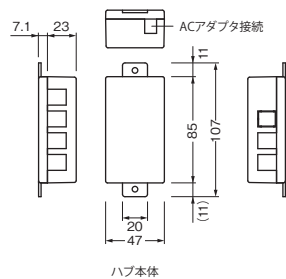

※上表は開き戸の場合の参考価格です。引戸・三方枠の場合はNo.7010-5 セバレートセンサーを併せてご使用ください。

製品一覧

No.7010-1 センサーユニット

材質 PC樹脂
重量 センサー本体:90g
マグネット:45g
※1室に1台必要です。
※ハブ1組につき最大4台まで
接続可能です。

¥29,000 (税込¥31,900)

【マグネットセンサーについて】

マグネットと
センサー本体により
扉開閉を感知します。

【人感センサーについて】

No.7010-2N ピクト

材質 アクリル樹脂、アルミニウム、PC樹脂
重量 約900g
※ハブ1組につき最大2台まで
接続可能です。
※矢印シールが付属します。

¥53,000 (税込¥58,300)

ピクトマークを自由に設定可能

ピクトマークはお客様にてご用意いただく仕様と
なります。お好みのデザインを採用できるため、
空間に合わせたオリジナルの演出が可能です。
※カッティングシートの水貼りはしないでください。

※満室になると、マークの外側が電球色に光ります。
※ピクトの点灯方法は「全面点灯」・「分割点灯」の
設定が可能です。

No.7010-3 ハブ

材質 PC樹脂
重量 本体:55g
ACアダプタ:125g
※ACアダプタが付属します。

¥14,000 (税込¥15,400)

No.7010-4 ケーブル

材質 PVC樹脂
寸法 L=7600mm
※No.7010-1-2のそれぞれに
1つずつ必要です。

¥3,700 (税込¥4,070)