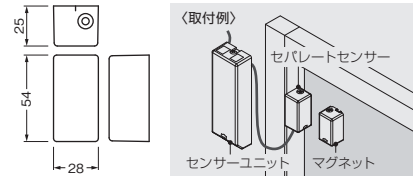

【人感センサーについて】

No.7010-2N ピクト

材質 アクリル樹脂、アルミニウム、PC樹脂
重量 約900g
※ハブ1組につき最大2台まで
接続可能です。
※矢印シールが付属します。

¥53,000 (税込¥58,300)

ピクトマークを自由に設定可能

ピクトマークはお客様にてご用意いただく仕様と
なります。お好みのデザインを採用できるため、
空間に合わせたオリジナルの演出が可能です。
※カッティングシートの水貼りはしないでください。

※満室になると、マークの外側が電球色に光ります。
※ピクトの点灯方法は「全面点灯」・「分割点灯」の
設定が可能です。

No.7010-3 ハブ

材質 PC樹脂
重量 本体:55g
ACアダプタ:125g
※ACアダプタが付属します。

¥14,000 (税込¥15,400)

No.7010-4 ケーブル

材質 PVC樹脂
寸法 L=7600mm
※No.7010-1-2のそれぞれに
1つずつ必要です。

¥3,700 (税込¥4,070)

オプション

No.7010-5 セバレートセンサー

用途 引戸・三方枠(外開き)用の持ち出しマグネットセンサー
重量 30g(ケーブル含む)

¥6,300
(税込¥6,930)

※掲載されている仕様は予告なく変更する場合があります。 2026.4