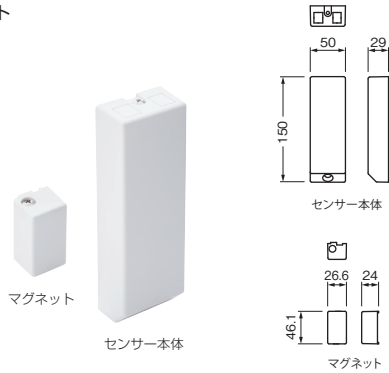

	No.7010-1 センサーユニット	No.7010-2 ピクト	No.7010-3 ハブ	No.7010-4 ケーブル	No.7010-5 セバレートセンサー	合計	1ブースあたり
2部屋の利用状況を 1つのピクトで表示する場合	2組	1台	1組	3本	—	¥136,100 (税込¥149,710)	¥68,050 (税込¥74,855)
4部屋の利用状況を 2つのピクトで表示する場合	4組	2台	1組	6本	—	¥258,200 (税込¥284,020)	¥64,550 (税込¥71,005)

※上表は開き戸の場合の参考価格です。引戸・三方枠の場合はNo.7010-5 セバレートセンサーを併せてご使用ください。

製品一覧

No.7010-1 センサーユニット

材質 PC樹脂
重量 センサー本体:90g
マグネット:45g
※1室に1台必要です。
※ハブ1組につき最大4台まで
接続可能です。

¥29,000 (税込¥31,900)

【マグネットセンサーについて】

マグネットと
センサー本体により
扉開閉を感知します。

※満室になると、マークの外側が電球色に光ります。
※ピクトの点灯方法は「全面点灯」・「分割点灯」の
設定が可能です。

No.7010-3 ハブ

材質 PC樹脂
重量 本体:55g
ACアダプタ:125g
※ACアダプタが付属します。

¥14,000 (税込¥15,400)

No.7010-4 ケーブル

材質 PVC樹脂
寸法 L=7600mm
※No.7010-1-2のそれぞれに
1つずつ必要です。

¥3,700 (税込¥4,070)