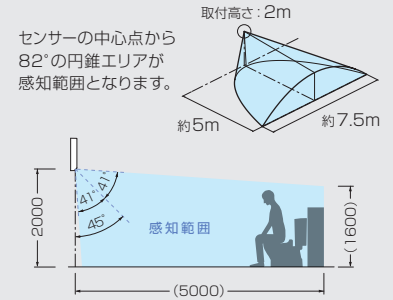

	No.7010-1 センサーユニット	No.7010-2 ピクト	No.7010-3 ハブ	No.7010-4 ケーブル	No.7010-5 セバレートセンサー	合計	1ブースあたり
2部屋の利用状況を 1つのピクトで表示する場合	2組	1台	1組	3本	—	¥136,100 (税込¥149,710)	¥68,050 (税込¥74,855)
4部屋の利用状況を 2つのピクトで表示する場合	4組	2台	1組	6本	—	¥258,200 (税込¥284,020)	¥64,550 (税込¥71,005)

※上表は開き戸の場合の参考価格です。引戸・三方枠の場合はNo.7010-5 セバレートセンサーを併せてご使用ください。

製品一覧

No.7010-1 センサーユニット

材質 PC樹脂
重量 センサー本体:90g
マグネット:45g
※1室に1台必要です。
※ハブ1組につき最大4台まで
接続可能です。

¥29,000 (税込¥31,900)

【マグネットセンサーについて】

マグネットと
センサー本体により
扉開閉を感知します。

【人感センサーについて】

No.7010-2N ピクト

材質 アクリル樹脂、アルミニウム、PC樹脂
重量 約900g
※ハブ1組につき最大2台まで
接続可能です。
※矢印シールが付属します。

¥53,000 (税込¥58,300)

ピクトマークを自由に設定可能

ピクトマークはお客様にてご用意いただく仕様と
なります。お好みのデザインを採用できるため、
空間に合わせたオリジナルの演出が可能です。
※カッティングシートの水貼りはしないでください。