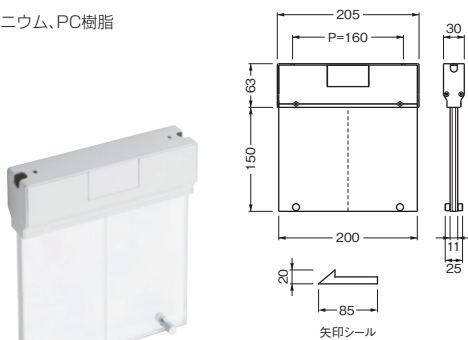

	No.7010-1 センサーユニット	No.7010-2 ピクト	No.7010-3 ハブ	No.7010-4 ケーブル	No.7010-5 セバレートセンサー	合計	1ブースあたり
2部屋の利用状況を 1つのピクトで表示する場合	2組	1台	1組	3本	—	¥136,100 (税込¥149,710)	¥68,050 (税込¥74,855)
4部屋の利用状況を 2つのピクトで表示する場合	4組	2台	1組	6本	—	¥258,200 (税込¥284,020)	¥64,550 (税込¥71,005)

※上表は開き戸の場合の参考価格です。引戸・三方枠の場合はNo.7010-5 セバレートセンサーを併せてご使用ください。

製品一覧

No.7010-1 センサーユニット

材質 PC樹脂
重量 センサー本体:90g
マグネット:45g
※1室に1台必要です。
※ハブ1組につき最大4台まで
接続可能です。

¥29,000 (税込¥31,900)

【マグネットセンサーについて】

マグネットと
センサー本体により
扉開閉を感知します。

【人感センサーについて】

No.7010-2N ピクト

材質 アクリル樹脂、アルミニウム、PC樹脂
重量 約900g
※ハブ1組につき最大2台まで
接続可能です。
※矢印シールが付属します。

¥53,000 (税込¥58,300)

ピクトマークを自由に設定可能

ピクトマークはお客様にてご用意いただく仕様と
なります。お好みのデザインを採用できるため、
空間に合わせたオリジナルの演出が可能です。
※カッティングシートの水貼りはしないでください。

※満室になると、マークの外側が電球色に光ります。
※ピクトの点灯方法は「全面点灯」・「分割点灯」の
設定が可能です。

No.7010-3 ハブ

材質 PC樹脂
重量 本体:55g
ACアダプタ:125g
※ACアダプタが付属します。

¥14,000 (税込¥15,400)

No.7010-4 ケーブル

材質 PVC樹脂
寸法 L=7600mm
※No.7010-1-2のそれぞれに
1つずつ必要です。

¥3,700 (税込¥4,070)